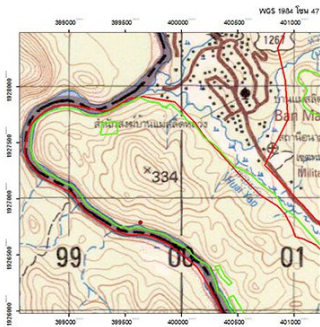

วันอังคารที่ 5 กุมภาพันธ์ 2562 เวลา 09.50 น. สำนักจัดการทรัพยากรป่าไม้ที่ 4 (ตาก) โดยเจ้าหน้าที่หน่วยป้องกันรักษาป่าที่ ตก 1 (มอนกระทิง), เจ้าหน้าที่อุทยานฯ แม่เมย และผู้ช่วยผู้ใหญ่บ้านฝ่ายรักษาความสงบ หมู่ที่ 2 ตำบลแม่สอง อำเภอท่าสองยาง จังหวัดตาก ออกเดินทางโดยเรือตามแม่น้ำเมย เพื่อเข้าดำเนินการตรวจสอบการเปลี่ยนแปลงพื้นที่ป่าไม้ หากผลเป็นประการใดจะรายงานเพื่อโปรดทราบต่อไป

ผู้จัดทำแผนที่: กองบังคับการป้องกันและปราบปราม ส.ท.บ.ป. 1.15.000

ผู้จัดทำแผนที่: กองบังคับการป้องกันและปราบปราม ส.ท.บ.ป. 1.15.000

สถานการณ์ป่าจากข้อมูลภาพถ่ายดาวเทียม

วันที่ 1 กุมภาพันธ์ 2562

จุดสนใจ: 1. 17.529741, 98.094998
2. 17.529741, 98.094998

ภาพถ่ายดาวเทียม: 20/12/2561
ภาพถ่ายดาวเทียม: 23/05/2562

ภาพถ่ายดาวเทียม: 20/12/2561
ภาพถ่ายดาวเทียม: 23/05/2562

จุดสนใจ: 1. 17.529741, 98.094998
2. 17.529741, 98.094998

ภาพถ่ายดาวเทียม: 20/12/2561
ภาพถ่ายดาวเทียม: 23/05/2562