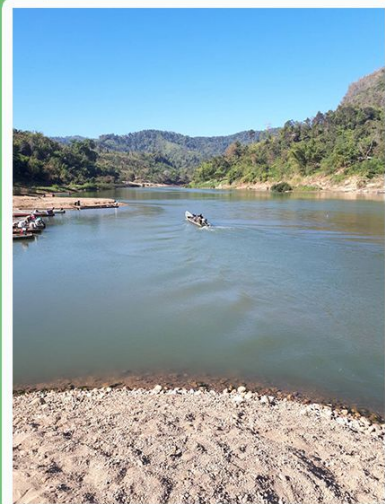

วันอังคารที่ 5 กุมภาพันธ์ 2562 เวลา 09.50 น. สำนักจัดการทรัพยากรป่าไม้ที่ 4 (ตาก) โดยเจ้าหน้าที่หน่วยป้องกันรักษาป่าที่ ตก 1 (มอนกระทิง), เจ้าหน้าที่อุทยานฯ แม่เมย และผู้ช่วยผู้ใหญ่บ้านฝ่ายรักษาความสงบ หมู่ที่ 2 ตำบลแม่สอง อำเภอท่าสองยาง จังหวัดตาก ออกเดินทางโดยเรือตามแม่น้ำเมย เพื่อเข้าดำเนินการตรวจสอบการเปลี่ยนแปลงพื้นที่ป่าไม้ หากผลเป็นประการใดจะรายงานเพื่อโปรดทราบต่อไป

ภาพถ่ายดาวเทียม: 20/12/2561
ภาพถ่ายดาวเทียม: 23/05/2562

ภาพถ่ายดาวเทียม: 20/12/2561
ภาพถ่ายดาวเทียม: 23/05/2562

จุดสนใจ: 1. 17.529741, 98.094998
2. 17.529741, 98.094998

ภาพถ่ายดาวเทียม: 20/12/2561
ภาพถ่ายดาวเทียม: 23/05/2562