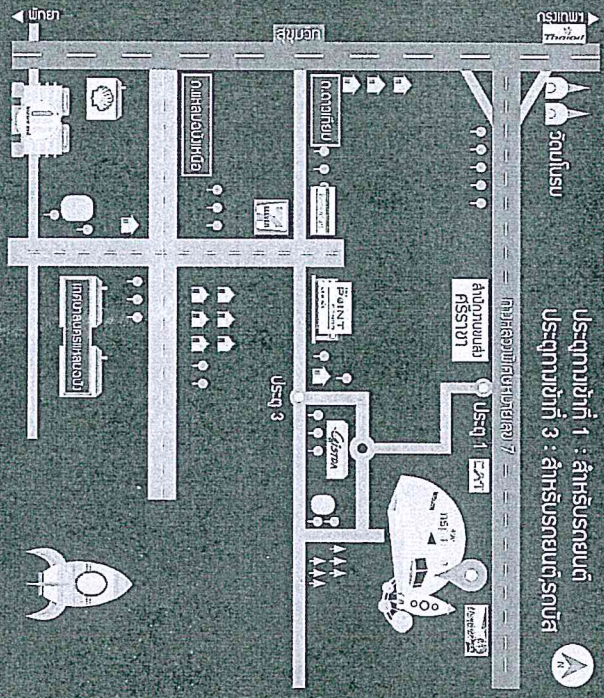

โทร 033-005-835-6

Email : spaceinspiration@gistda.or.th

Facebook : Space Inspiration

Website : <https://spaceinspiration.gistda.or.th/>

GISTDA

เมนู

- ประตูทางเข้า 1 : สำหรับรถยนต์
- ประตูทางเข้า 3 : สำหรับรถโดยสาร, รถบัส

เพิ่มเติมนักเพิ่ม Space Inspiration

SPACE INSPIRUM

26 โซน สำหรับการเรียนรู้ของทุกคนที่ทางเดินเทคโนโลยีอวกาศ และวิทยาศาสตร์ ผ่านการสัมผัสและประสบการณ์ที่แตกต่าง พร้อมสื่อเทคโนโลยีล่าสุดของ GISTDA ในกรณี เทคโนโลยีอากาศยานที่ทันสมัยและการเรียนรู้ที่ปรับเปลี่ยนได้แบบเรียลไทม์ และยังสามารถใช้การตัดสินใจเพื่อการปรับปรุงสภาพการดำเนินงานได้อย่างต่อเนื่อง

- โซน 1 APRSAF ภาพข้อมูลการจราจรบินทั่วโลก
- โซน 2 กำเนิดอวกาศ
- โซน 3 อัจฉริยะอวกาศ
- โซน 4 เทคโนโลยีอวกาศ
- โซน 5 เตรียมพร้อมสู่อวกาศ
- โซน 6 Mars Walk
- โซน 7 ชีวิตในอวกาศ
- โซน 8 ไรทามยนต์ไร้คนขับบนดาวอังคาร
- โซน 9 ดาวเทียมไทยโชตและนวัตกรรมไทย
- โซน 10 ห้องจำลองดาวอังคาร
- โซน 11 ร้าน Cosmo Cafeteria & Souvenir
- โซน 12 นิทรรศการ Yuri Gagarin
- โซน 13 ดาวเทียม Street View 360 องศา
- โซน 14 เทคโนโลยีกับสมรรถนะ 3S
- โซน 15 EEC
- โซน 16 GIS การกำหนดที่
- โซน 17 ดาวเทียม Street View 360 องศา
- โซน 18 Remote Sensing การรับรู้ระยะไกล
- โซน 19 GNSS innovation center
- โซน 20 Quantum Mobs ในอวกาศ
- โซน 21 กรมส่งเสริมการค้าระหว่างประเทศ
- โซน 22 สถานการณ์อวกาศ
- โซน 23 VR SPHERE
- โซน 24 Future City
- โซน 25 KIBO
- โซน 26