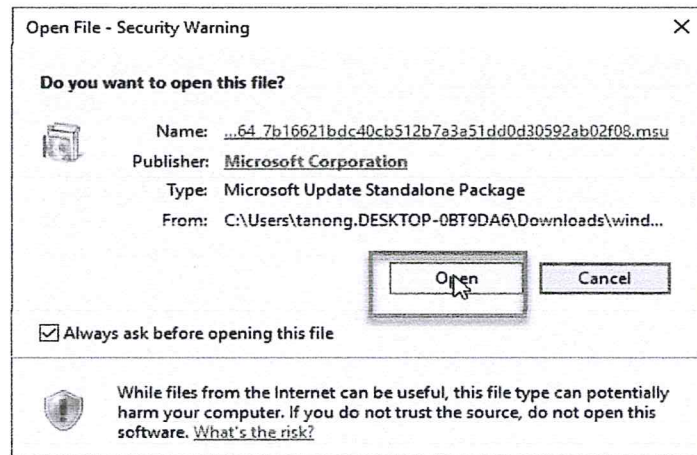

4. ทำการติดตั้ง Patch window เลือกและ กด open

5. Patch windows กำลังเริ่มติดตั้ง