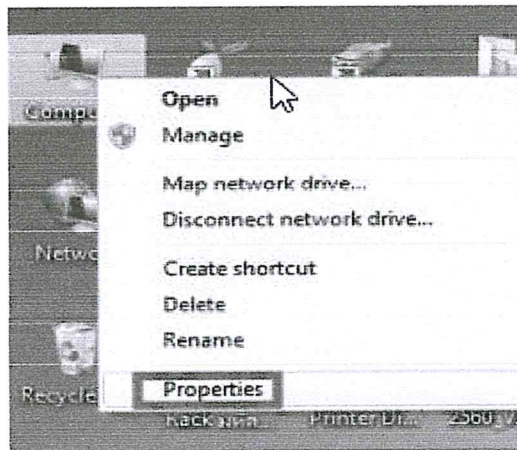

คู่มือการติดตั้ง Patch Os ป้องกันการแพร่กระจายไวรัส

เพื่อเป็นการป้องกันไม่ให้ไวรัสเข้ามาฝังตัวที่เครื่องที่เราปฏิบัติงาน ให้ดำเนินการตรวจสอบระบบปฏิบัติการของเครื่อง และทำการ Update patch ของ Windows โดยดำเนินการดังนี้

1. การตรวจสอบรุ่นของระบบปฏิบัติการของ Windows Properties ดังนี้
  - ระบบปฏิบัติการ windows 10 ที่ต่ำกว่า version 10 ที่หน้า Desktop คลิกขวาที่ Computer เลือก properties เพื่อตรวจสอบรุ่นของ windows