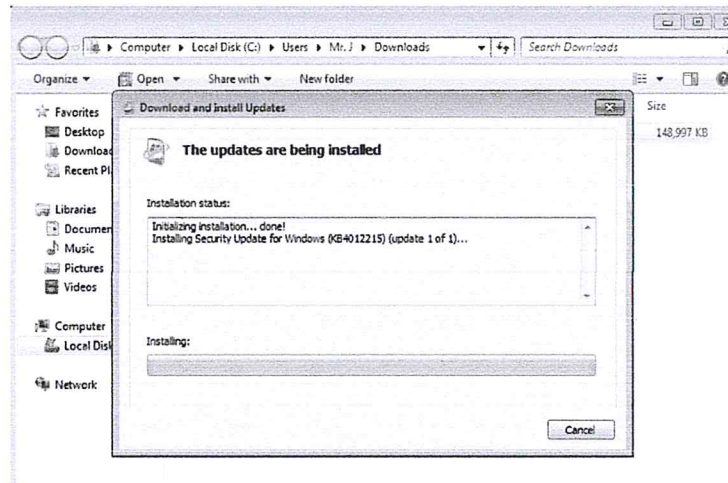

6. หลังจากติดตั้ง Patch windows เสร็จเรียบร้อยแล้วให้ Restart เครื่องคอมพิวเตอร์ที่ปฏิบัติงานอีกครั้ง

หมายเหตุ เครื่องใดที่ติดตั้งโปรแกรมป้องกันไวรัสให้ทำการ update ให้ฐานข้อมูลไวรัสเป็นปัจจุบันเสมอ ส่วนเครื่องใดที่ยังไม่ได้ติดตั้งโปรแกรมป้องกันไวรัสสามารถเข้าไป Download ได้จาก link ที่ดังกล่าวข้างต้น