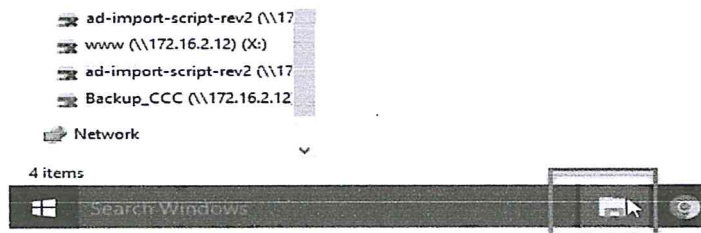

- ระบบปฏิบัติการ windows 10 ที่ task bar ให้เลือก folder ดังรูป