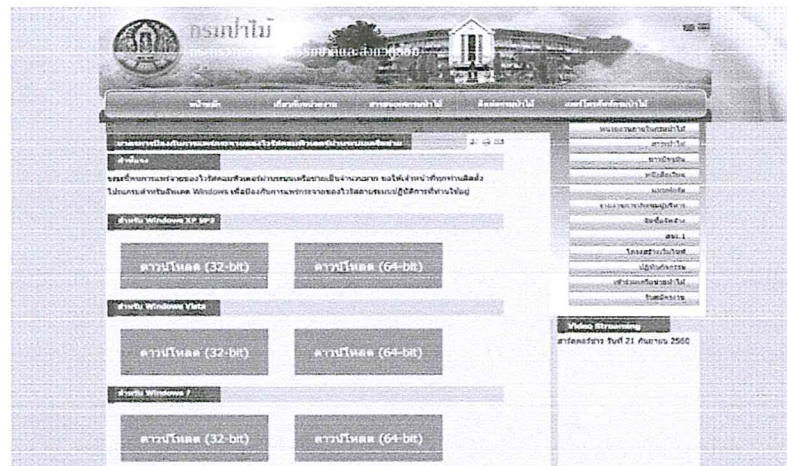

- ระบบปฏิบัติการ windows 10 ที่ task bar ให้เลือก folder ดังรูป

- คลิกขวาที่ This computer เลือก properties

- การตรวจสอบให้สังเกตว่าเครื่องที่ปฏิบัติงานเป็น รุ่นอะไร system type คือรุ่นอะไร

2. ให้เข้าไปที่ website กรมป่าไม้ คลิกเลือกที่ตัวอักษรวิ่งสีแดงเพื่อเข้าไป Download patch windows มาติดตั้ง

3. เลือก patch update เพื่อติดตั้ง ตามรุ่นของ windows

4. ทำการติดตั้ง Patch window เลือกและ กด open

5. Patch windows กำลังเริ่มติดตั้ง

6. หลังจากติดตั้ง Patch windows เสร็จเรียบร้อยแล้วให้ Restart เครื่องคอมพิวเตอร์ที่ปฏิบัติงานอีกครั้ง