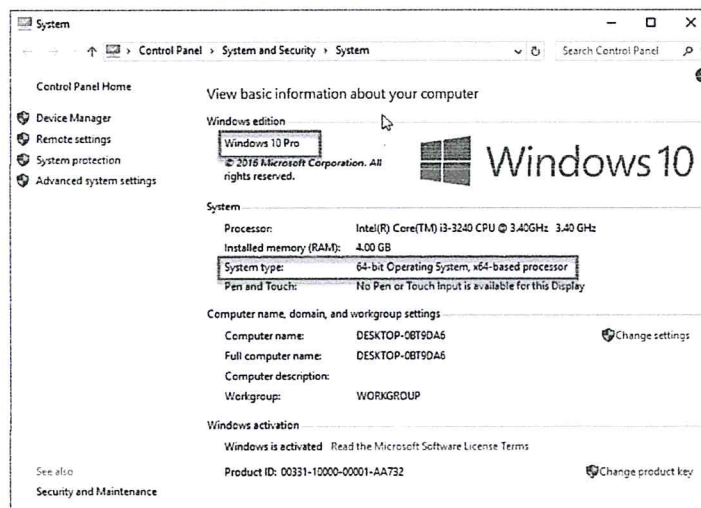

1. การตรวจสอบรุ่นของระบบปฏิบัติการของ Windows Properties ดังนี้
 - ระบบปฏิบัติการ windows 10 ที่ต่ำกว่า version 10 ที่หน้า Desktop คลิกขวาที่ Computer เลือก properties เพื่อตรวจสอบรุ่นของ windows

- การตรวจสอบให้สังเกตว่าเครื่องที่ปฏิบัติงานเป็น รุ่นอะไร system type คือรุ่นอะไร

- ระบบปฏิบัติการ windows 10 ที่ task bar ให้เลือก folder ดังรูป

- คลิกขวาที่ This computer เลือก properties

- การตรวจสอบให้สังเกตว่าเครื่องที่ปฏิบัติงานเป็น รุ่นอะไร system type คือรุ่นอะไร

2. ให้เข้าไปที่ website กรมป่าไม้ คลิกเลือกที่ตัวอักษรวิ่งสีแดงเพื่อเข้าไป Download patch windows มาติดตั้ง