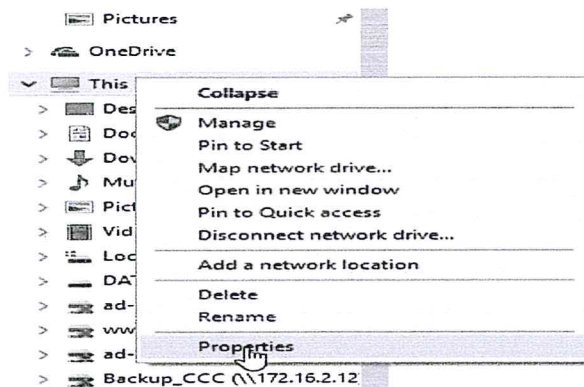

- ระบบปฏิบัติการ windows 10 ที่ task bar ให้เลือก folder ดังรูป

- คลิกขวาที่ This computer เลือก properties

- การตรวจสอบให้สังเกตว่าเครื่องที่ปฏิบัติงานเป็น รุ่นอะไร system type คือรุ่นอะไร

2. ให้เข้าไปที่ website กรมป่าไม้ คลิกเลือกที่ตัวอักษรวิ่งสีแดงเพื่อเข้าไป Download patch windows มาติดตั้ง