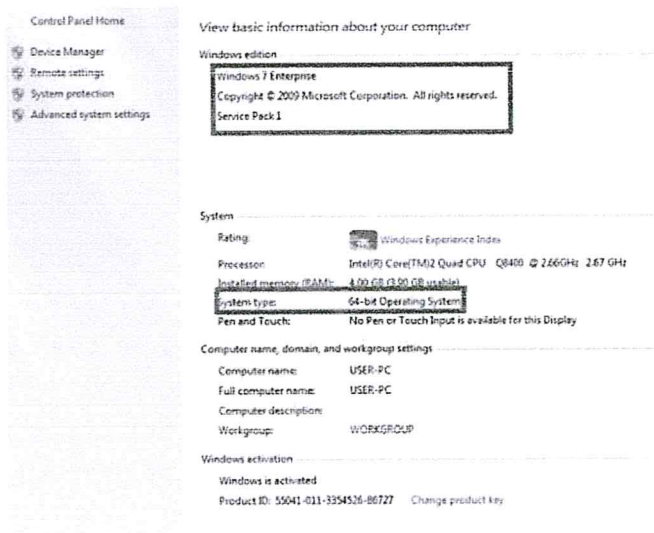

- การตรวจสอบให้สังเกตว่าเครื่องที่ปฏิบัติงานเป็น รุ่นอะไร system type คือรุ่นอะไร