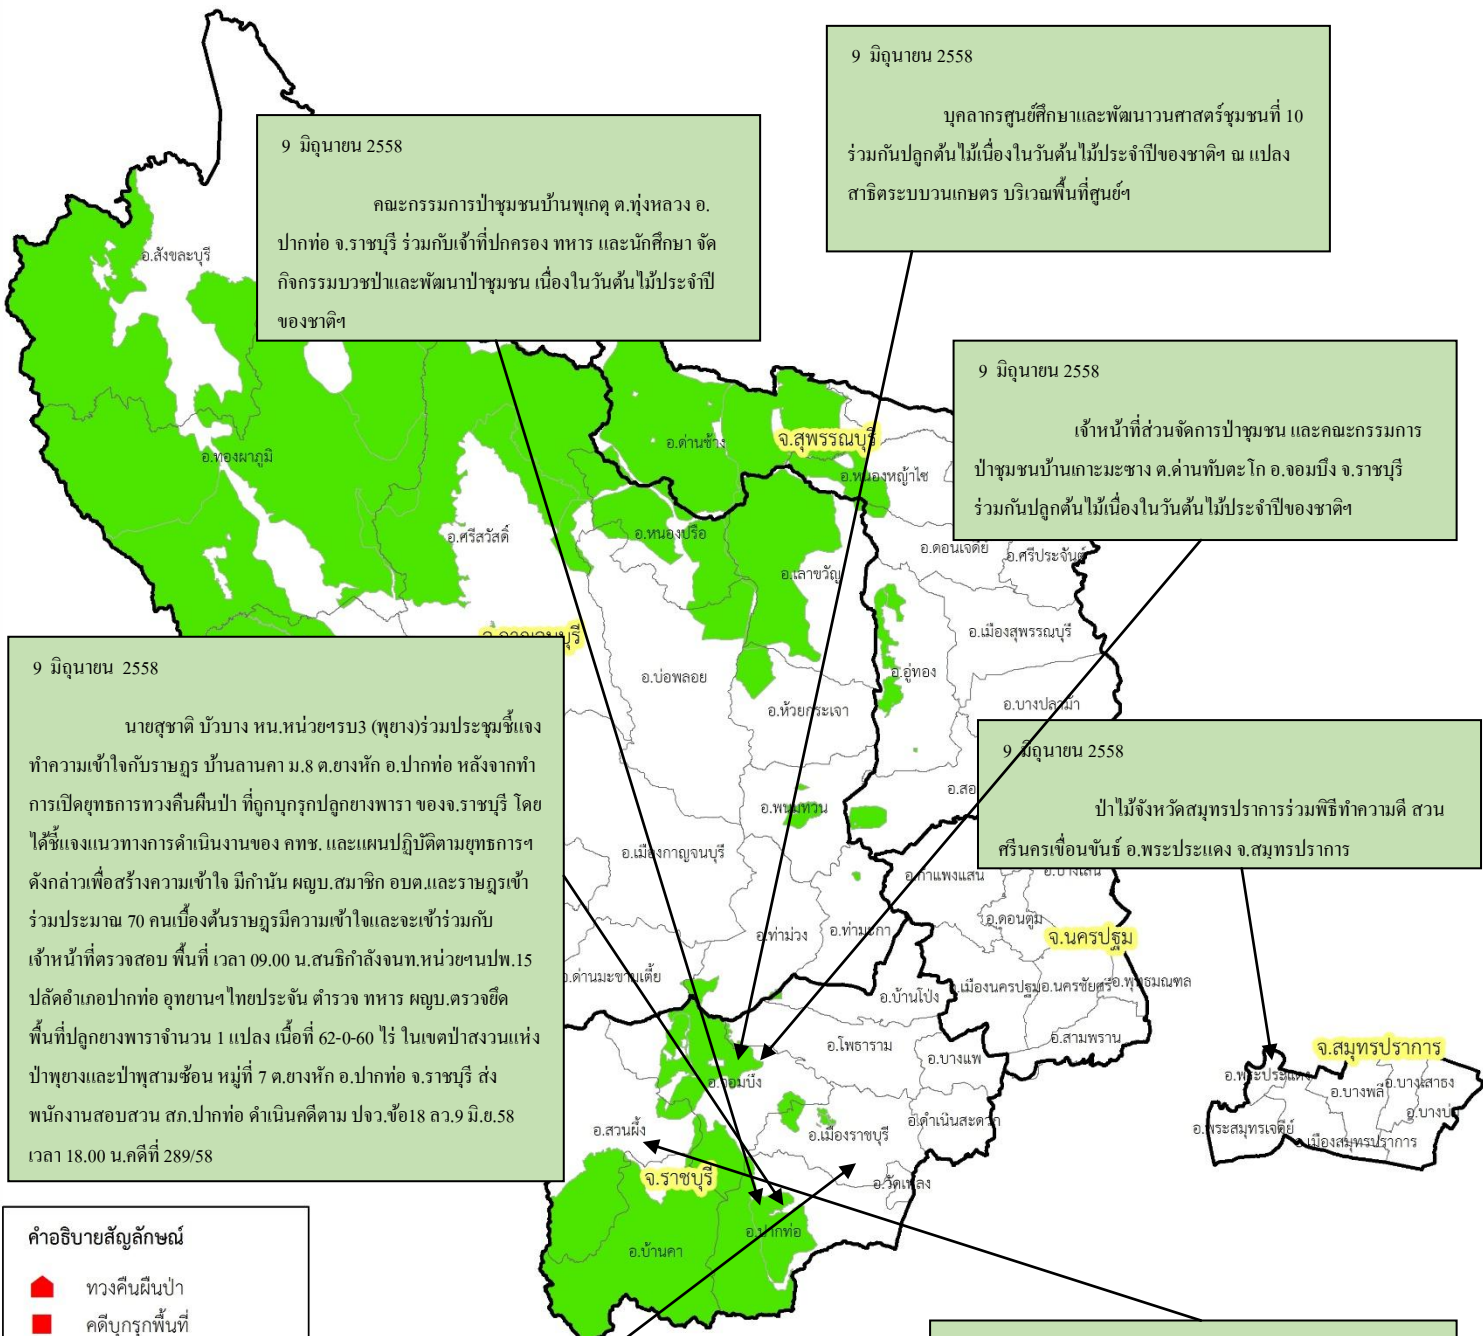

สำนักจัดการทรัพยากรป่าไม้ที่ 10 (ราชบุรี)

สรุปสถานการณ์

วันที่ 10 มิถุนายน 2558

สถานการณ์ฉุกเฉิน.....

9 มิถุนายน 2558

คณะกรรมการป่าชุมชนบ้านพุทศุ ด.ทุ่งหลวง อ.ปากท่อ จ.ราชบุรี ร่วมกับเจ้าที่ปกครอง ทหาร และนักศึกษา จัดกิจกรรมบวชป่าและพัฒนาป่าชุมชน เนื่องในวันต้นไม้ประจำปีของชาติฯ

9 มิถุนายน 2558

บุคลากรศูนย์ศึกษาและพัฒนาวนศาสตร์ชุมชนที่ 10 ร่วมกันปลูกต้นไม้เนื่องในวันต้นไม้ประจำปีของชาติฯ ณ แปลงสาธิตระบบวนเกษตร บริเวณพื้นที่ศูนย์ฯ

9 มิถุนายน 2558

เจ้าหน้าที่ส่วนจัดการป่าชุมชน และคณะกรรมการป่าชุมชนบ้านเกาะมะเขาวง ต.ด่านทับตะโก อ.จอมบึง จ.ราชบุรี ร่วมกันปลูกต้นไม้เนื่องในวันต้นไม้ประจำปีของชาติฯ

9 มิถุนายน 2558

นายสุชาติ บัวบาง หน.หน่วยฯรบ3 (พยาง)ร่วมประชุมชี้แจงทำความเข้าใจกับราษฎร บ้านลานคา ม.8 ต.ยางหัก อ.ปากท่อ หลังจากทำการเปิดยุทธการทางคืนผืนป่า ที่ถูกบุกรุกปลูกยางพารา ของจ.ราชบุรี โดยได้ชี้แจงแนวทางการดำเนินงานของ คทช. และแผนปฏิบัติการตามยุทธการฯ ดังกล่าวเพื่อสร้างความเข้าใจ มีก้านัน ผอ.ชม.สมาชิก อบต.และราษฎรเข้าร่วมประมาณ 70 คนเบื้องต้นราษฎรมีความเข้าใจและจะเข้าร่วมกับเจ้าหน้าที่ตรวจสอบ พื้นที่ เวลา 09.00 น.สนธิกำลังจนท.หน่วยฯนปพ.15 ปลัดอำเภอปากท่อ อุทยานฯ ไทยประจัน ตำรวจ ทหาร ผอ.ชม.ตรวจยึดพื้นที่ปลูกยางพาราจำนวน 1 แปลง เนื้อที่ 62-0-60 ไร่ ในเขตป่าสงวนแห่งชาติพยางและป่าพยอมซ้อน หมู่ที่ 7 ต.ยางหัก อ.ปากท่อ จ.ราชบุรี ส่งพนักงานสอบสวน สก.ปากท่อ ดำเนินคดีตาม ปจว.ข้อ18 ลว.9 มิ.ย.58 เวลา 18.00 น.คดีที่ 289/58

คำอธิบายสัญลักษณ์

- ทวงคืนผืนป่า
- คดีบุกรุกพื้นที่
- คดีทำไม้
- ✱ คดีไม้พะยุง
- ▲ พื้นที่เกิดไฟป่า
- ◆ คดีอื่นๆ
- แนวเขตป่าสงวนแห่งชาติ

สรุป
ประเด็นด้านบวก 7
ประเด็นด้านลบ