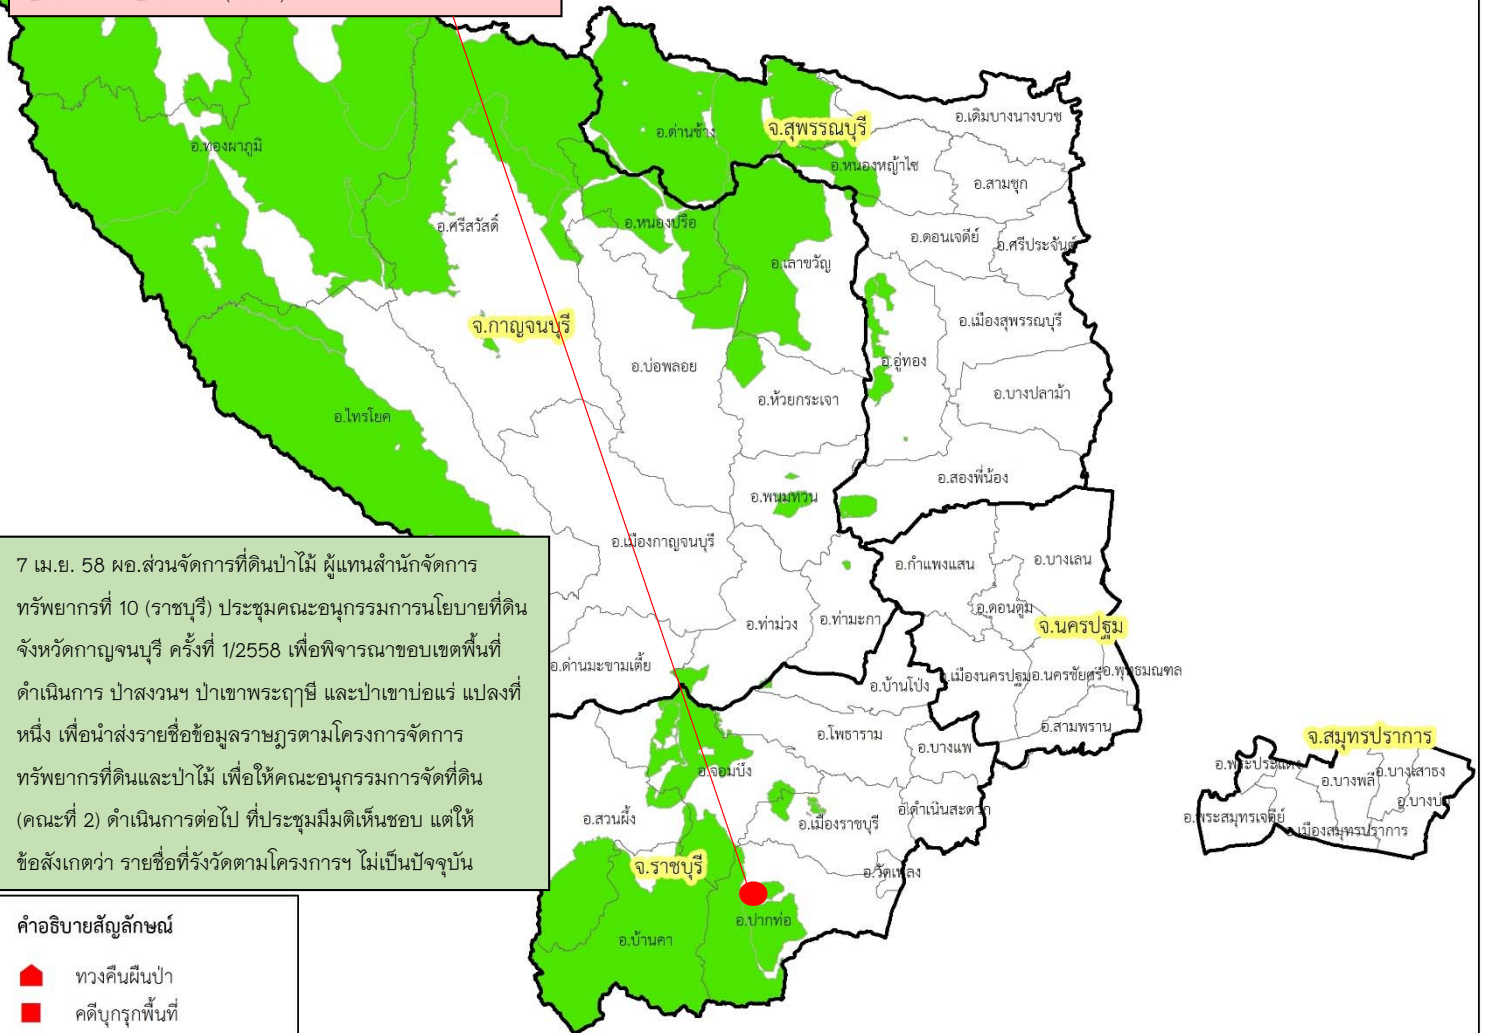

สำนักจัดการทรัพยากรป่าไม้ที่ 10 (ราชบุรี)

สรุปสถานการณ์

ประจำวันที่ 8 เมษายน 2558

สถานการณ์ฉุกเฉิน..... **ไม่มี**

6 เม.ย. 58 หน่วยป้องกันรักษาป่าที่ รบ.2 (บ่อหวี) ได้ร่วมกันตรวจยึดไม้ รวมไม้ท่อน 35 ท่อน ปริมาตร 2.552 ลบ.ม. ไม้แปรรูป 3 แผ่น ปริมาตร 0.372 ลบ.ม. ดังนี้

- ไม้ประดู่ท่อน 22 ท่อน
- ไม้ประดู่แปรรูป 3 แผ่น
- ไม้แดง 11 ท่อน
- ไม้รักใหญ่ 1 ท่อน
- ไม้เต็ง 1 ท่อน

เหตุเกิดที่ บริเวณบ้านเลขที่ 264 ม.6 ต.ตะนาวศรี อ.สวนผึ้ง จ.ราชบุรี ไม่พบตัวผู้กระทำความผิด ไม้ของกลางเก็บรักษาที่ หน่วยป้องกันรักษาป่าที่ รบ.2 (บ่อหวี)

3 เม.ย. 58 การประชุมหารือสรุปผลการปฏิบัติการระหว่างวันที่ 11-31 มีนาคม 2558 บริเวณพื้นที่ป่าเหนือเขื่อนศรีนครินทร์ ต.ท่ากระดาน อ.ศรีสวัสดิ์ จ.กาญจนบุรี ณ ห้องประชุมอาคารหลวงบริหารวนเขตต์ สน.จทป.10 (ราชบุรี) อ.บ้านโป่ง จ.ราชบุรี โดยผอ.สน.จทป.10 (ราชบุรี) เป็นประธานการประชุม

คำอธิบายสัญลักษณ์

- ทวงคืนผืนป่า
- คดีบุกรุกพื้นที่
- คดีทำไม้
- ✱ คดีไม้พะยุง
- ▲ พื้นที่เกิดไฟป่า
- ◆ คดีอื่นๆ
- แนวเขตป่าสงวนแห่งชาติ

สรุป
ประเด็นด้านบวก4.....
ประเด็นด้านลบ1.....

7 เม.ย. 58 นายสุชาติ บัวบาง ผู้แทน สน.จทป.10 (ราชบุรี) ร่วมประชุมผ่าน VC.ของกระทรวงมหาดไทย ณ.ห้องประชุม ศูนย์เฉพาะกิจจังหวัดราชบุรี