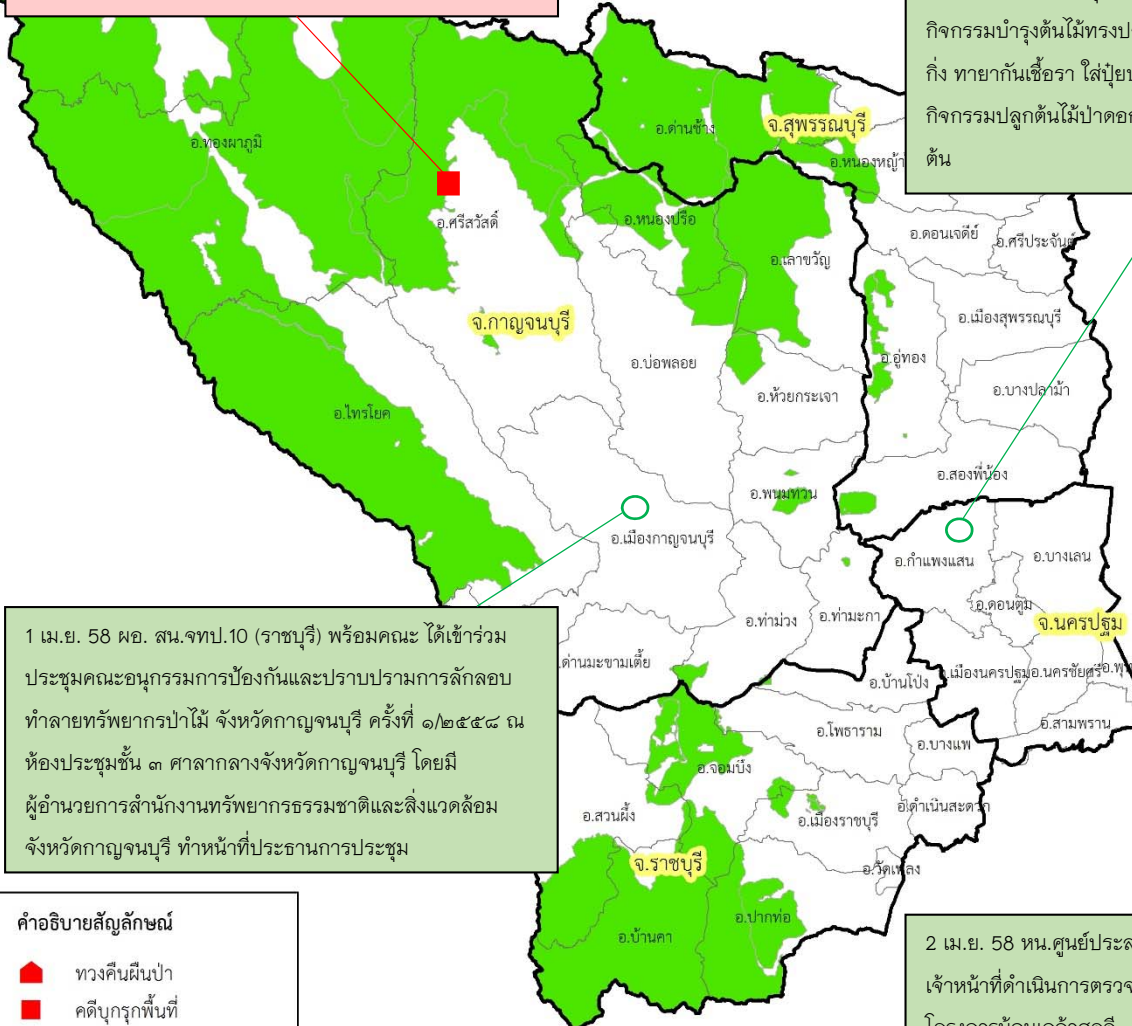

สำนักจัดการทรัพยากรป่าไม้ที่ 10 (ราชบุรี)

สรุปสถานการณ์

ประจำวันที่ 3 เมษายน 2558

สถานการณ์ฉุกเฉิน.....ไม่มี.....

31 มี.ค.58 คณะเจ้าหน้าที่ส่วนป้องกันฯ หน่วยฯ กจ.10 กจ.12, สายตรวจฯ สำนักฯ 10 (ราชบุรี) สายที่1, นพพ. 13 ร่วมปฏิบัติงานตรวจสอบพื้นที่ถูกบุกรุก บริเวณอ่างเก็บน้ำเขื่อนศรีนครินทร์ อ.ศรีสวัสดิ์ จ.กาญจนบุรี เป็นการต่อเนื่อง ผลการปฏิบัติงานดังนี้

1. ตรวจยึดพื้นที่แพพื้ดิน ซึ่งยึดถือครอบครองป่าตามพรบ.ป่าไม้ 2484 จำนวน 4-0-59 ไร่ สิ่งปลูกสร้าง 7 รายการ
2. ตรวจยึดพื้นที่ท่ากระดานวัลเลย์ ซึ่งยึดถือครอบครองป่าสงวนแห่งชาติ จำนวน 26-3-46 ไร่ สิ่งปลูกสร้าง 13 รายการ
3. ตรวจยึดพื้นที่ป่าสงวนแห่งชาติบริเวณอนันตารีสอร์ทเพิ่มเติมต่อเนื่องคดีเดิม จำนวน 6-3-18 ไร่ สิ่งปลูกสร้าง 2 รายการ

2 เม.ย. 58 ผอ.ส่วนส่งเสริมการปลูกป่า ผอ.ส่วนจัดการที่ดินป่าไม้ และหัวหน้าศูนย์ประสานงานป่าไม้นครปฐมพร้อมด้วยเจ้าหน้าที่ สน.จทป.10 (ราชบุรี) ได้เข้าร่วมกิจกรรมเฉลิมพระเกียรติสมเด็จพระเทพรัตนราชสุดาฯ สยามบรมราชกุมารี เนื่องในโอกาสสมหมายมงคลเฉลิมพระชนมพรรษา 60 พรรษา 2 เมษายน 2558 ณ มหาวิทยาลัยเกษตรศาสตร์ วิทยาเขตกำแพงแสน จังหวัดนครปฐม โดยมีกิจกรรมถวายพระพร เปิดกรวยเทียนแพถวายพุ่มเงินพุ่มทอง พร้อมกล่าวถวายพระพร กิจกรรมบำรุงต้นไม้ทรงปลูก (ต้นจันทน์หอม) โดยการตัดแต่งกิ่ง ทายกันเชื้อรา ใส่ปุ๋ยบริเวณโคนต้น และรดน้ำ และกิจกรรมปลูกต้นไม้ป่าดอกลีเม้ง (ต้นอินทนิลน้ำ) จำนวน 257 ต้น

1 เม.ย. 58 ผอ. สน.จทป.10 (ราชบุรี) พร้อมคณะ ได้เข้าร่วมประชุมคณะอนุกรรมการป้องกันและปราบปรามการลักลอบทำลายทรัพยากรป่าไม้ จังหวัดกาญจนบุรี ครั้งที่ ๑/๒๕๕๘ ณ ห้องประชุมชั้น ๓ ศาลากลางจังหวัดกาญจนบุรี โดยมีผู้อำนวยการสำนักงานทรัพยากรธรรมชาติและสิ่งแวดล้อมจังหวัดกาญจนบุรี ทำหน้าที่ประธานการประชุม

2 เม.ย. 58 หน.ศูนย์ประสานงานป่าไม้นครปฐม พร้อมด้วยเจ้าหน้าที่ดำเนินการตรวจสอบสภาพแปลงปลูกยางนา ตามโครงการน้อมเกล้าสดุดี ๔๔ พรรษาฯ จังหวัดนครปฐม พบว่า 1. ต้นไม้ส่วนใหญ่เจริญเติบโตได้ดีและบางส่วนต้องปลูกซ่อมเพิ่มเติม 2. ต้นไม้บางส่วนโดยเฉพาะต้นขนาดเล็กเริ่มแสดงอาการขาดน้ำ จึงได้ประสานงานกับ เจ้าหน้าที่ ม.เกษตรศาสตร์ วิทยาเขตกำแพงแสน เพื่อช่วยรดน้ำต้นไม้ในช่วงก่อนถึงฤดูฝน และตรวจสอบสภาพต้นพะยู่ที่ปลูกขึ้นตามโครงการแปลงสาธิตการปลูกสร้างสวนป่าพะยู่ พบว่าต้นไม้ส่วนใหญ่มีสภาพสมบูรณ์แข็งแรง และเจริญเติบโตได้ดี

คำอธิบายสัญลักษณ์

- ทวงคืนผืนป่า
- คดีบุกรุกพื้นที่
- คดีทำไม้
- คดีไม้พะยู่
- ▲ พื้นที่เกิดไฟป่า
- คดีอื่นๆ
- แนวเขตป่าสงวนแห่งชาติ

สรุป

ประเด็นด้านบวก .....3.....

ประเด็นด้านลบ .....1.....