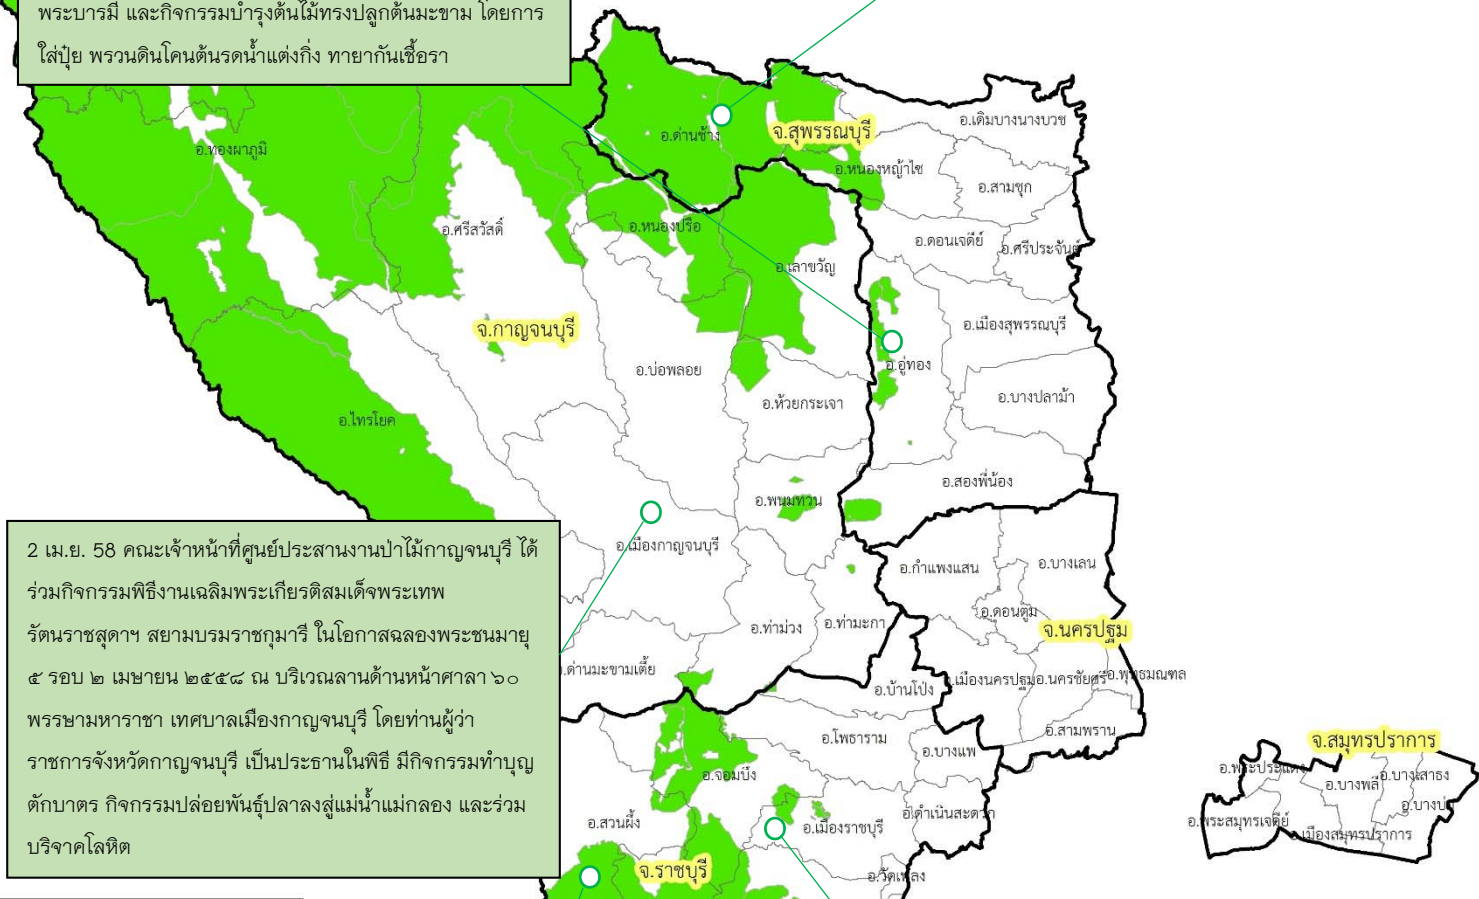

สำนักจัดการทรัพยากรป่าไม้ที่ 10 (ราชบุรี)

สรุปสถานการณ์

ประจำวันที่ 3 เมษายน 2558

สถานการณ์ฉุกเฉิน.....ไม่มี.....

2 เม.ย. 58 หน่วยฯสพ. 1 (ด่านช้าง), ศูนย์ประสานงานป่าไม้สุพรรณบุรี เข้าร่วมดำเนินกิจกรรมโครงการปลูกต้นไม้ เพื่อเฉลิมพระเกียรติสมเด็จพระเทพรัตนราชสุดาฯสยามบรมราชกุมารี เนื่องในโอกาสสมทวมงคลเฉลิมพระชนมพรรษา 60 พรรษา 2 เมษายน 2558 ณ ศูนย์บริการสาธารณะเฉลิมพระเกียรติ 7 รอบพระชนมพรรษา บ้านพลับพลายไชย หมู่ 14 ต.พลับพลายไชย อ.อุททอง จ.สุพรรณบุรี โดยมีกิจกรรมพิธีสงฆ์ เจริญพระพุทธมนต์ เปิดโรงเรียนผู้สูงอายุ เฉลิมพระเกียรติ 60 พรรษา สมเด็จพระเทพรัตนราชสุดาฯสยามบรมราชกุมารี กิจกรรมปลูกต้นไม้ป่าดอกลีม่วง (ต้นอินทนิล จำนวน 61 ต้น) พิธีเปิดกรวยเทียนแพกล่าวถวายพระพร ร้องเพลงสรรเสริญพระบารมี และกิจกรรมบำรุงต้นไม้ทรงปลูกต้นมะขาม โดยการใส่ปุ๋ย พรวนดินโคนต้นรดน้ำแต่งกิ่ง ทายากันเชื้อรา

2 เม.ย. 58 หน่วยป้องกันฯ สพ.2 (หัวขุ่น) ร่วมกันปลูกต้นไม้เฉลิมพระเกียรติ เนื่องในโอกาสสมทวมงคล สมเด็จพระเทพรัตนราชสุดาฯ สยามบรมราชกุมารี ทรงเจริญพระชนมายุ 5 รอบ 60 พรรษา โดยร่วมกันปลูกต้นไม้ดอกลีม่วง (อินทนิล) ณ บริเวณหน่วยฯ สพ.2 (หัวขุ่น) ม.3 ต.วังยาว อ.ด่านช้าง จ.สุพรรณบุรี

2 เม.ย. 58 คณะเจ้าหน้าที่ศูนย์ประสานงานป่าไม้กาญจนบุรี ได้ร่วมกิจกรรมพิธีงานเฉลิมพระเกียรติสมเด็จพระเทพรัตนราชสุดาฯ สยามบรมราชกุมารี ในโอกาสสมทวมงคลพระชนมายุ ๕ รอบ ๒ เมษายน ๒๕๕๘ ณ บริเวณลานด้านหน้าศาลา ๖๐ พรรษามหาราชา เทศบาลเมืองกาญจนบุรี โดยท่านผู้ว่าราชการจังหวัดกาญจนบุรี เป็นประธานในพิธี มีกิจกรรมทำบุญตักบาตร กิจกรรมปล่อยพันธุ์ปลาลงสู่แม่น้ำแม่กลอง และร่วมบริจาคโลหิต

คำอธิบายสัญลักษณ์

- ทวงคืนผืนป่า
- คดีบุกรุกพื้นที่
- คดีทำไม้
- คดีไม้พะยุง
- ▲ พื้นที่เกิดไฟป่า
- คดีอื่นๆ
- แนวเขตป่าสงวนแห่งชาติ

สรุป

ประเด็นด้านบวก .....5.....

ประเด็นด้านลบ .....0.....

2 เม.ย. 58 จนท.หน่วยฯ รบ.2 (บ่อหวี) เข้าร่วมพิธีวางพานพุ่มถวายพระพร สมเด็จพระเทพรัตนราชสุดาฯ สยามบรมราชกุมารี เนื่องในโอกาสสมทวมงคลเฉลิมพระชนมพรรษา 60 พรรษา 2 เมษายน 2558 ณ โครงการอุทยานธรรมชาติวิทยาตามพระราชดำริฯ อ.สวนผึ้ง จ.ราชบุรี

2 เม.ย. 58 ผอ.สน.จทป.10 (ราชบุรี) พร้อมเจ้าหน้าที่ ร่วมงานเฉลิมพระเกียรติสมเด็จพระเทพรัตนราชสุดาฯ สยามบรมราชกุมารีเนื่องในโอกาสสมทวมงคลทรงเจริญพระชนมายุ 60 พรรษา ณ ริมน้ำแม่กลอง อ.เมือง จ.ราชบุรี และพิธีถวายพระพร ณ โรงยิมเนเซียม อ.เมือง จ.ราชบุรี และร่วมกิจกรรมทำบุญใส่บาตร พิธีสงฆ์ กิจกรรมปล่อยปลา ลงสู่แม่น้ำแม่กลอง และพิธีลงนามถวายพระพร