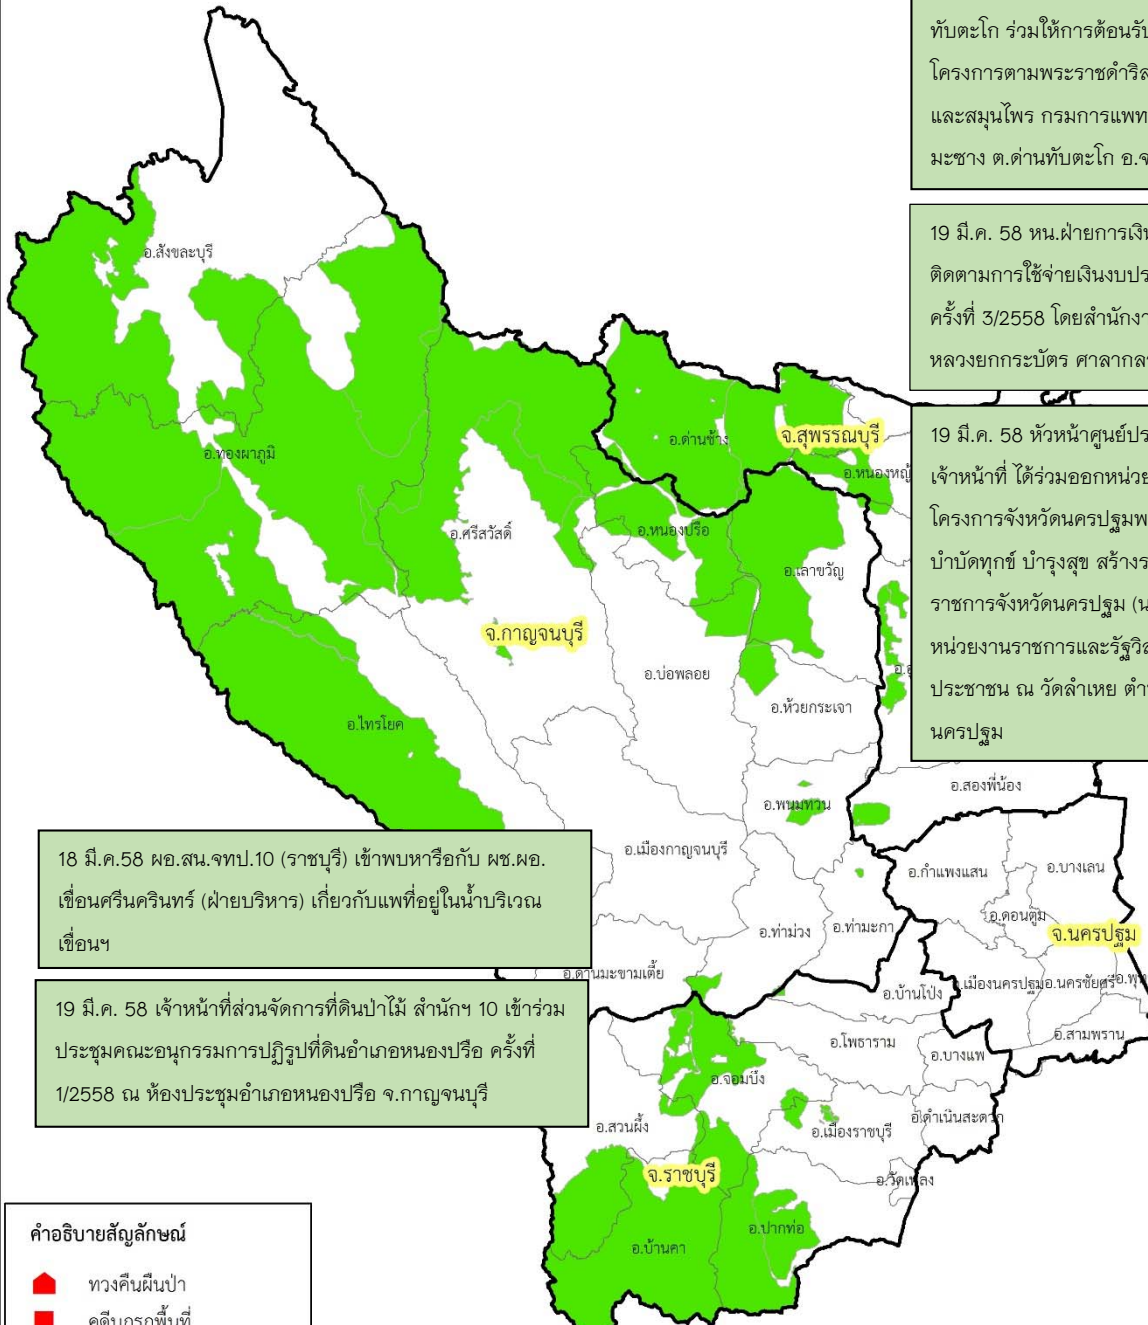

สำนักงานจัดการทรัพยากรป่าไม้ที่ 10 (ราชบุรี)

สรุปสถานการณ์

ประจำวันที่ 20 มีนาคม 2558

สถานการณ์ฉุกเฉิน.....ไม่มี.....

17 มี.ค. 58 ส่วนจัดการป่าชุมชน และเครือข่ายป่าชุมชน ต.ด่านทับตะโก ร่วมให้การต้อนรับ คณะศึกษาดูงานจาก มูลนิธิในโครงการตามพระราชดำริสวนป่าสมุนไพโร และกองยาแผนไทยและสมุนไพโร กรมการแพทย์แผนไทยฯ ณ ป่าชุมชนบ้านเกาะมะฆาง ต.ด่านทับตะโก อ.จอมบึง จ.ราชบุรี

19 มี.ค. 58 หน.ฝ่ายการเงิน สำนักฯ 10 เข้าร่วมประชุมเร่งรัดติดตามการใช้จ่ายเงินงบประมาณ ประจำปีงบประมาณ 2558 ครั้งที่ 3/2558 โดยสำนักงานคลังจังหวัดราชบุรี ณ ห้องประชุมหลวงยกกระบัตร ศาลากลาง จ.ราชบุรี

19 มี.ค. 58 หัวหน้าศูนย์ประสานงานป่าไม้นครปฐม พร้อมด้วยเจ้าหน้าที่ ได้ร่วมออกหน่วยเพื่อให้บริการประชาชนตามโครงการจังหวัดนครปฐมพบประชาชนและโครงการหน่วยบำบัดทุกข์ บำรุงสุข สร้างรอยยิ้มให้ประชาชน โดยมีผู้ว่าราชการจังหวัดนครปฐม (นายชาติชาย อุทัยพันธ์) ได้นำหน่วยงานราชการและรัฐวิสาหกิจออกหน่วยเพื่อให้บริการประชาชน ณ วัดลำเหยย ตำบลลำเหย อำเภอดอนตูม จังหวัดนครปฐม

18 มี.ค.58 ผอ.สน.จทป.10 (ราชบุรี) เข้าพบหารือกับ ผช.ผอ. เชื้อนครินทร์ ครินทร์ (ฝ่ายบริหาร) เกี่ยวกับแพทย์ที่อยู่ในน้ำบริเวณเขื่อนฯ

19 มี.ค. 58 เจ้าหน้าที่ส่วนจัดการที่ดินป่าไม้ สำนักฯ 10 เข้าร่วมประชุมคณะกรรมการปฏิรูปที่ดินอำเภอหนองปรือ ครั้งที่ 1/2558 ณ ห้องประชุมอำเภอหนองปรือ จ.กาญจนบุรี

- คำอธิบายสัญลักษณ์**
- ทวงคืนผืนป่า
 - คดีบุกรุกพื้นที่
 - คดีทำไม้
 - ✱ คดีไม้พะยุง
 - ▲ พื้นที่เกิดไฟป่า
 - ◆ คดีอื่นๆ
 - แนวเขตป่าสงวนแห่งชาติ
- สรุป
- ประเด็นด้านบวก5.....
- ประเด็นด้านลบ7.....