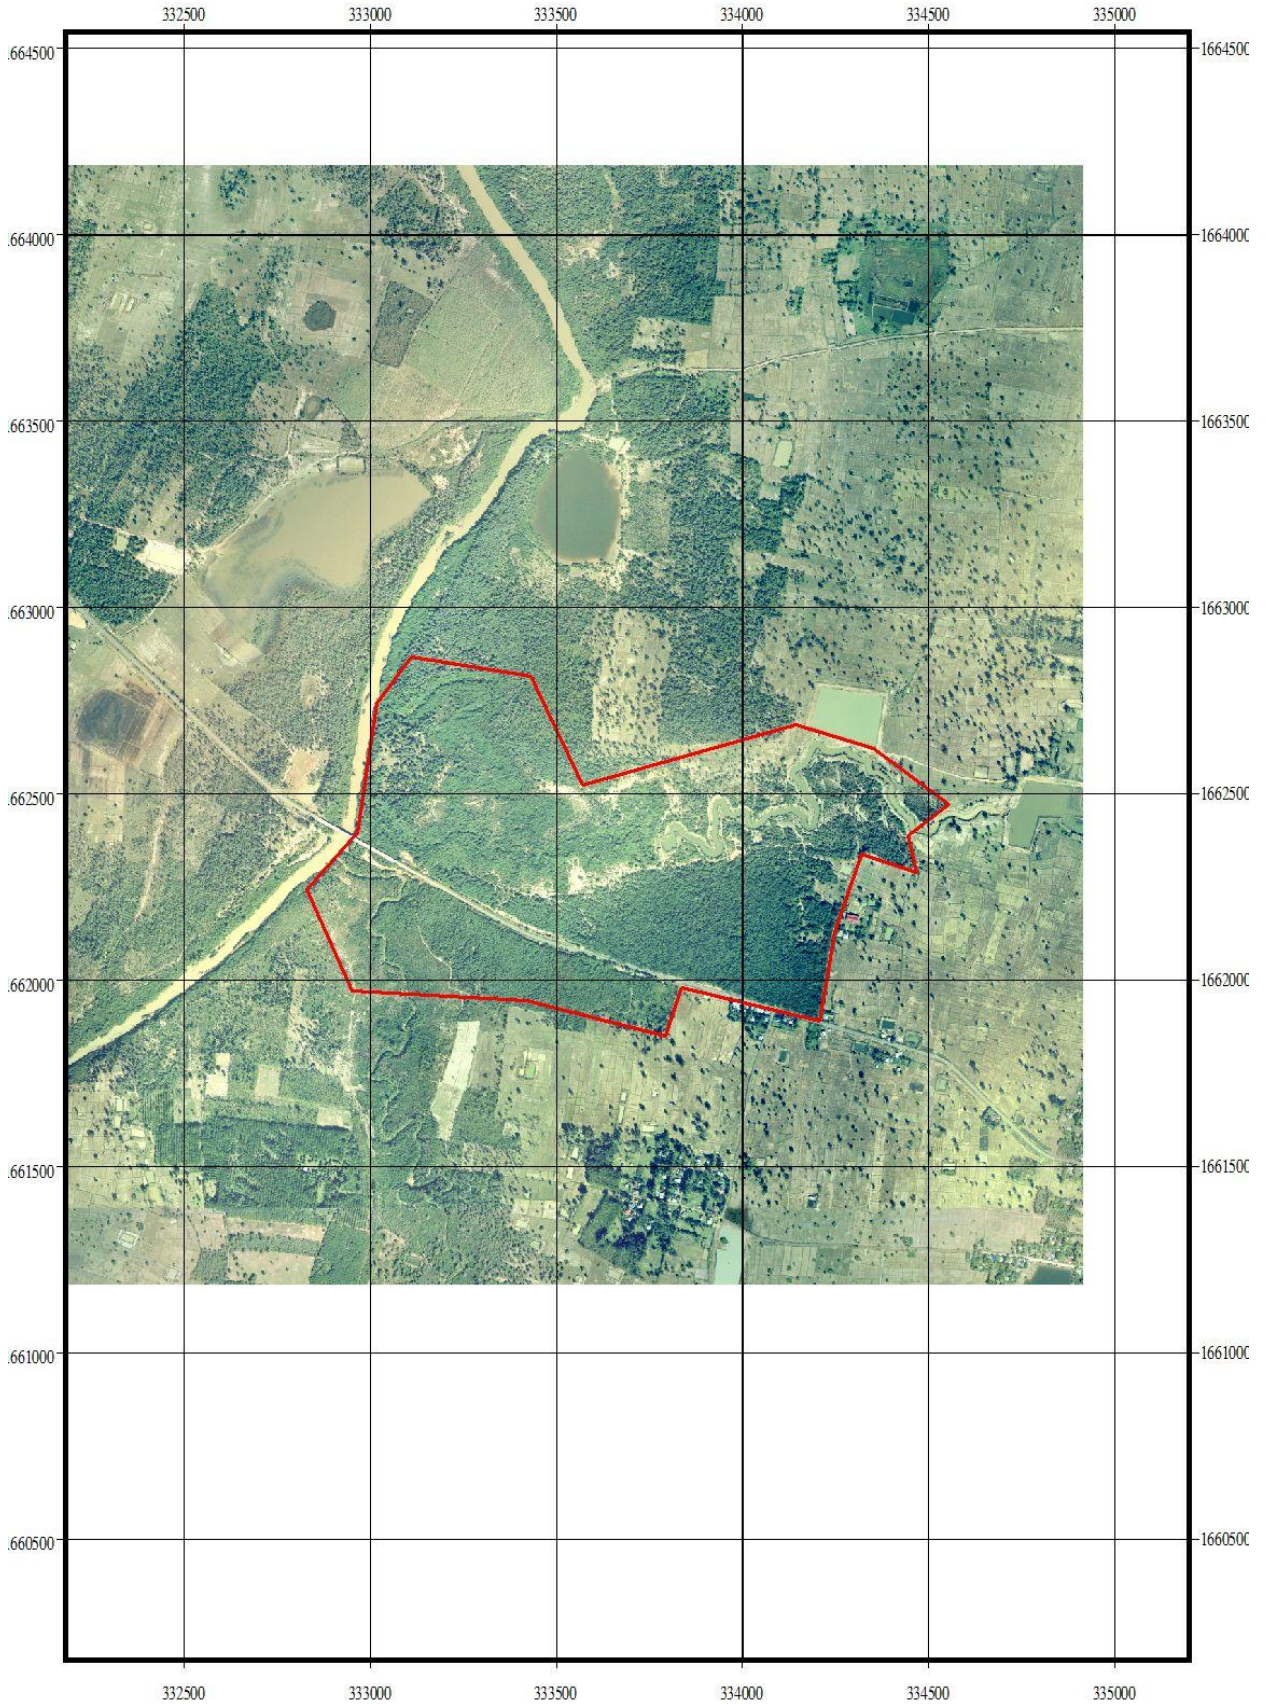

แผนที่แสดงขอบเขตพื้นที่จัดทำโครงการป่าชุมชนบ้านอาลอ
บ้านอาลอ หมู่ ๑๐ ตำบลนาดี อำเภอเมืองสุรินทร์ จังหวัดสุรินทร์
เนื้อที่ ๖๗๐-๐-๐๐ ไร่

ทิศเหนือ

 ขอบเขตพื้นที่ป่าชุมชน