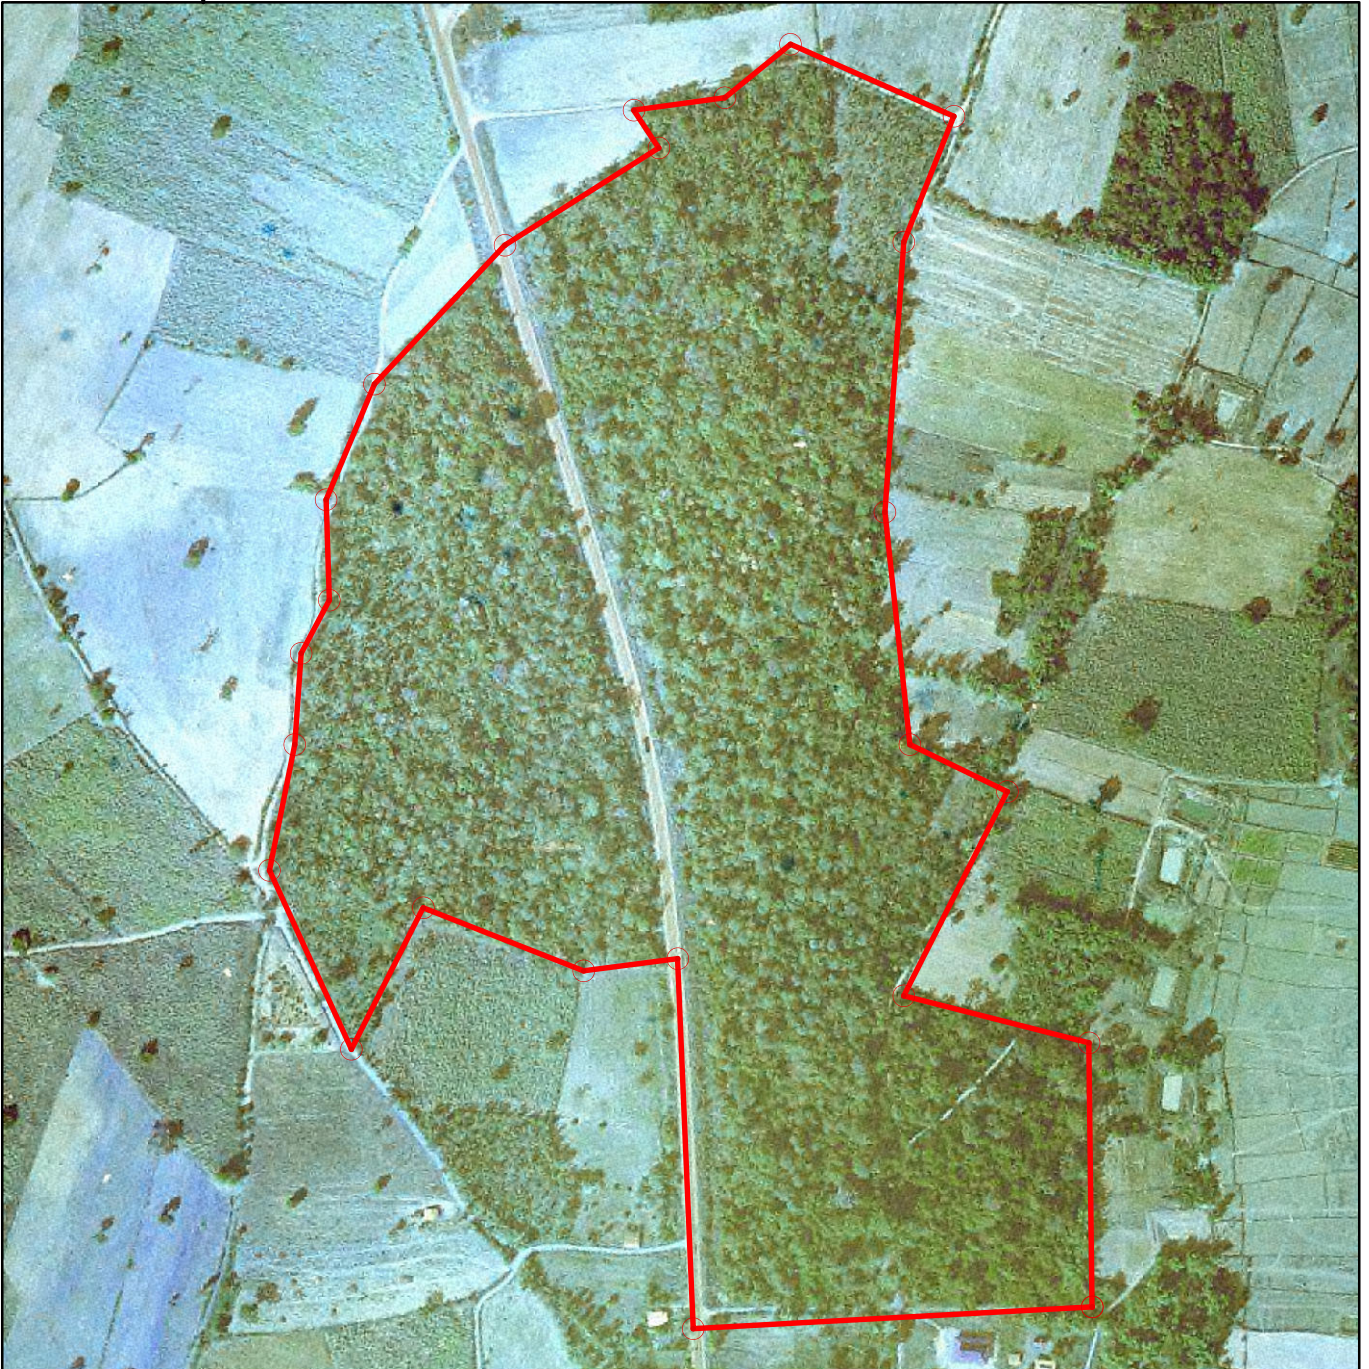

ขอบเขตศูนย์เรียนรู้ป่าชุมชนต้นแบบ "วิถีคน วิถีป่า" บ้านกุดดุก หมู่ที่ ๓
ตำบลทรายมูล อำเภอน้ำพอง จังหวัดขอนแก่น

276000

276000

เครื่องหมายแผนที่

ป่าชุมชนบ้านกุดดุก

ค่าพิกัด GPS					
จุดที่	x	y	จุดที่	x	y
1	276588	1842886	13	276200	1843588
2	276324	1842871	14	276301	1843652
3	276314	1843116	15	276285	1843677
4	276252	1843108	16	276345	1843685
5	276146	1843149	17	276389	1843721
6	276098	1843056	18	276497	1843673
7	276044	1843174	19	276464	1843590
8	276060	1843257	20	276451	1843411
9	276065	1843318	21	276468	1843257
10	276083	1843353	22	276532	1843226
11	276081	1843419	23	276464	1843091
12	276113	1843496	24	276586	1843060
			25	276588	1842886

แผนที่มาตราส่วน 1:5,000

ระวาง 5542 II

Datum Wgs 1984 Zone 48