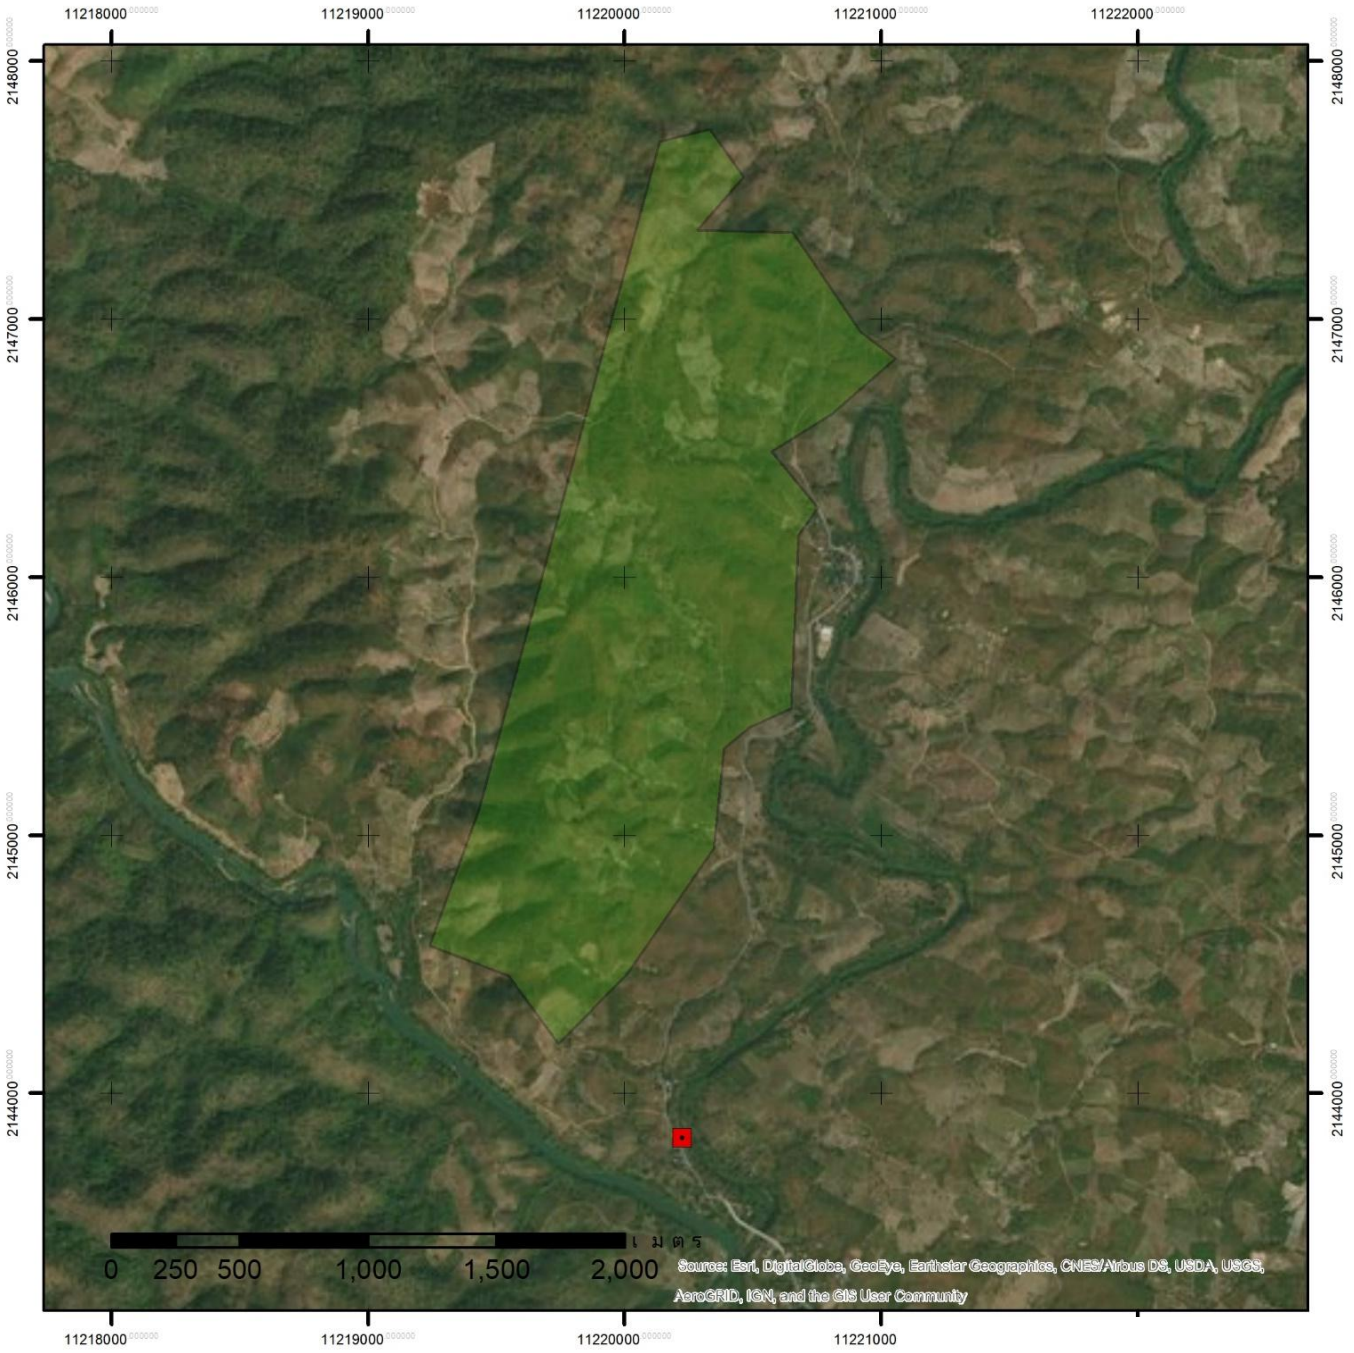

แผนที่แสดงที่ตั้งศูนย์เรียนรู้ป่าชุมชนต้นแบบ "วิถีคน วิถีป่า"
 ป่าชุมชนบ้านสบยาว หมู่ที่ 7 ตำบลเมืองจั่ง อำเภอกู่เพียง จังหวัดน่าน

สัญลักษณ์

- ป่าชุมชนบ้านสบยาว
- ศูนย์เรียนรู้ฯ ป่าชุมชนบ้านสบยาว
๖๘๘๘๔๒ ๒๐๙๑๓๓๙