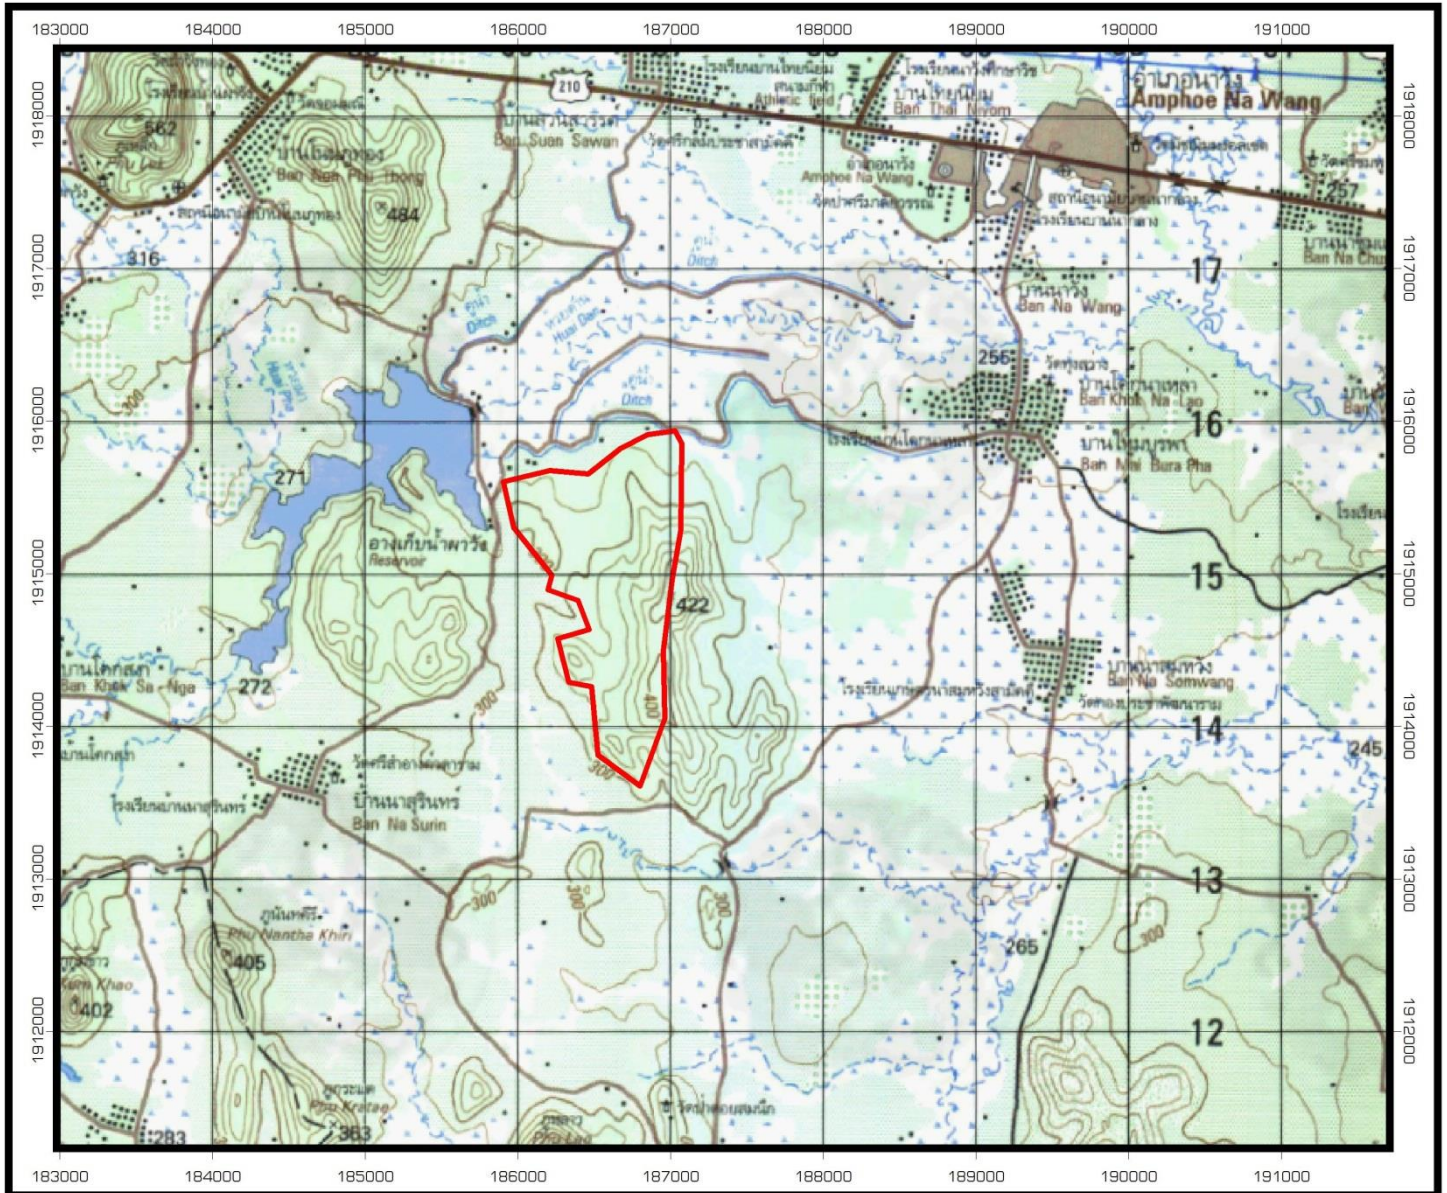

แผนที่ทางทหารป่าชุมชนบ้านโคกนาเหล่าหมู่ที่ 5

บ้านโคกนาเหล่า หมู่ที่ 5 ตำบลสว่างทอง อำเภอनावัง จังหวัดหนองบัวลำภู

แผนที่ลำดับชุดที่ L 7018 ราว 54434

2 0 2 Kilometers

1 : 50,000

 ป่าชุมชนโคกนาเหล่า หมู่ 5.shp

แผนที่ภาพถ่ายสีป่าชุมชนบ้านโคกนาเหล่าหมู่ที่ 5

บ้านโคกนาเหล่า หมู่ที่ 5 ตำบลวังทอง อำเภอनावัง จังหวัดหนองบัวลำภู

แผนที่ลำดับชุดที่ L 7018 ราว 54434

0.8 0 0.8 Kilometers

1 : 20,000

 ป่าชุมชนโคกนาเหล่า หมู่ 5.shp