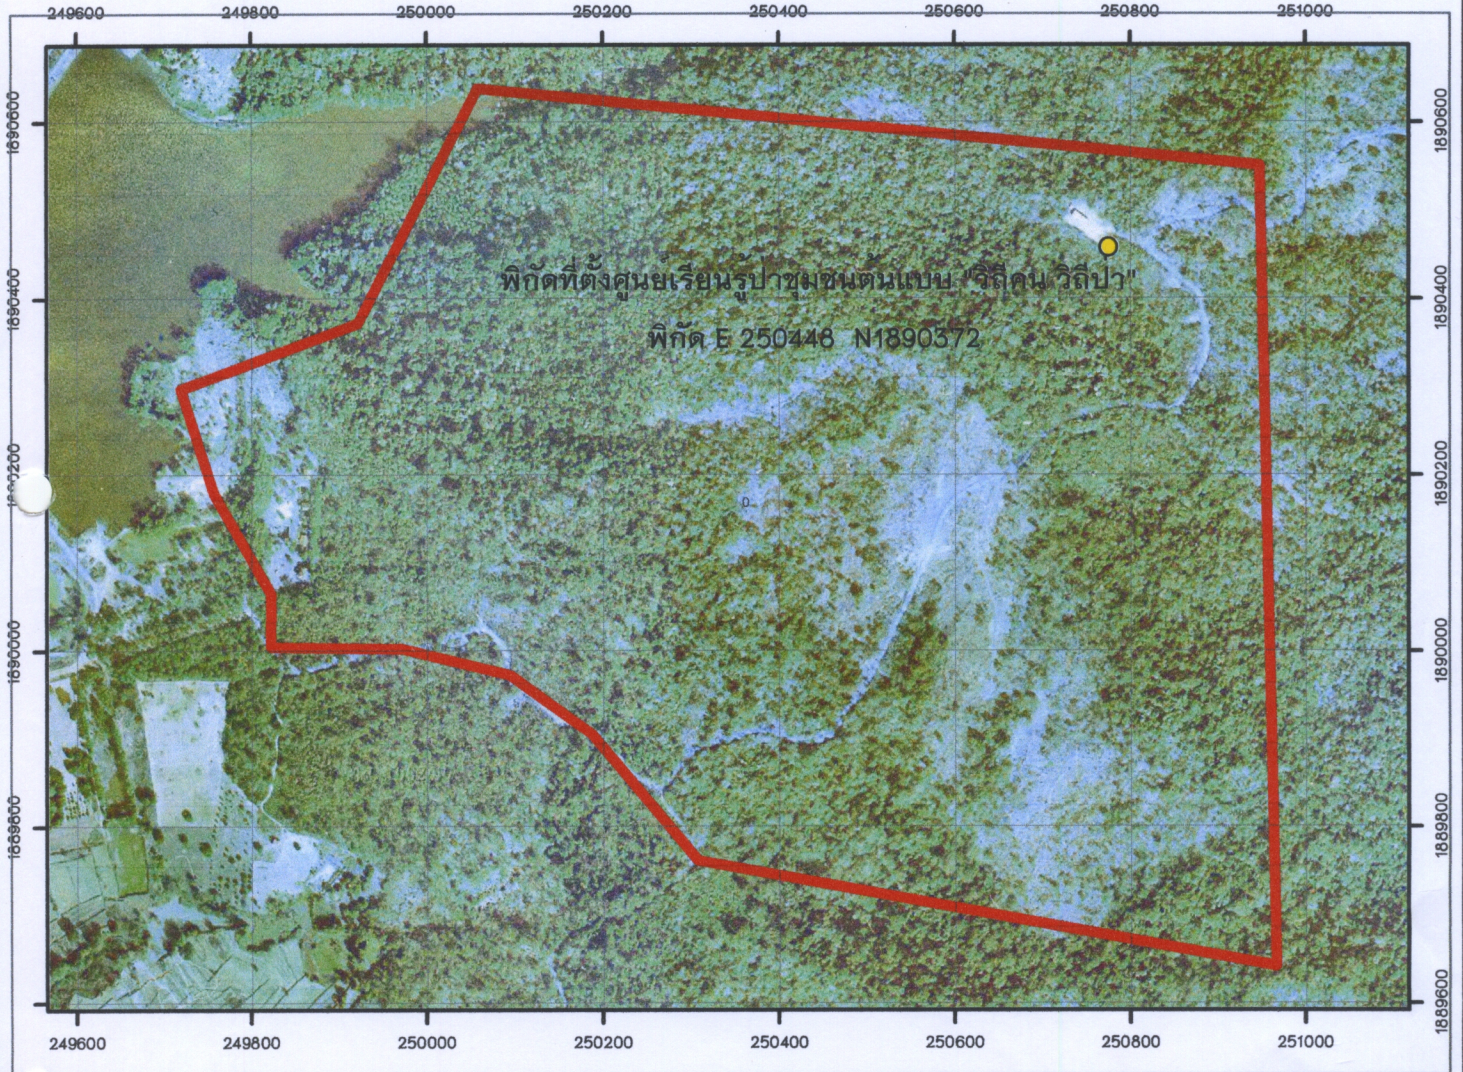

แผนที่แสดงขอบเขตป่าชุมชนบ้านกุดหมากไฟ
 บ้านกุดหมากไฟ หมู่ที่ 1 ตำบลกุดหมากไฟ อำเภอหนองวัวซอ จังหวัดอุดรธานี
 ในเขตป่าสงวนแห่งชาติป่าหมากหญ้า
 เนื้อที่ 500 ไร่ 0 งาน 0 ตารางวา

5543114890	5543115090	5543115290
5543114888	5543115088	5543115288
5543114886	5543115086	5543115286

สัญลักษณ์

 ป่าชุมชนบ้านกุดหมากไฟ

 (นางสาวธรริกา พลอานาดย์)
 นักวิชาการป่าไม้ปฏิบัติการ