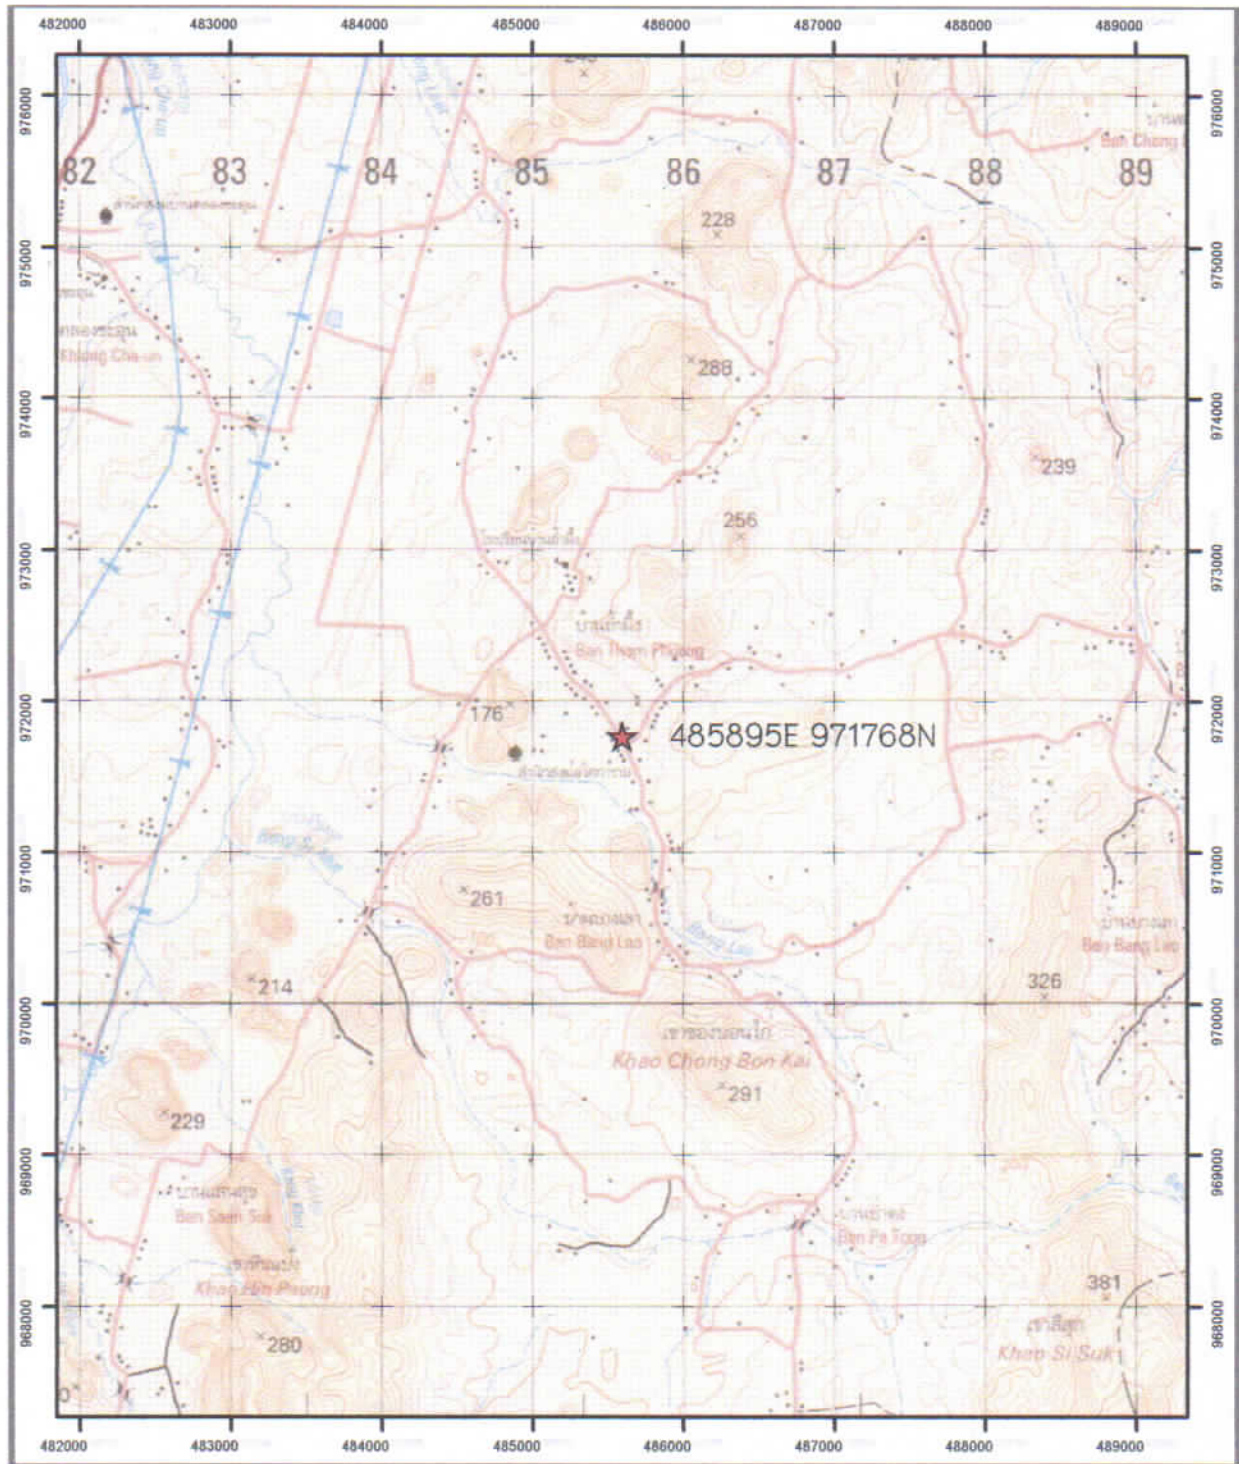

แผนที่แสดงที่ตั้งศูนย์เรียนรู้ป่าชุมชนต้นแบบ “วิถีคน วิถีป่า”  
บ้านถ้ำผึ้ง หมู่ที่ 5 ตำบลต้นยวน อำเภอพนม จังหวัดสุราษฎร์ธานี

ลำดับชุด L7018 ระวัง 47261

สัญลักษณ์แผนที่

★ ที่ตั้งศูนย์เรียนรู้ป่าชุมชนต้นแบบ “วิถีคน วิถีป่า”