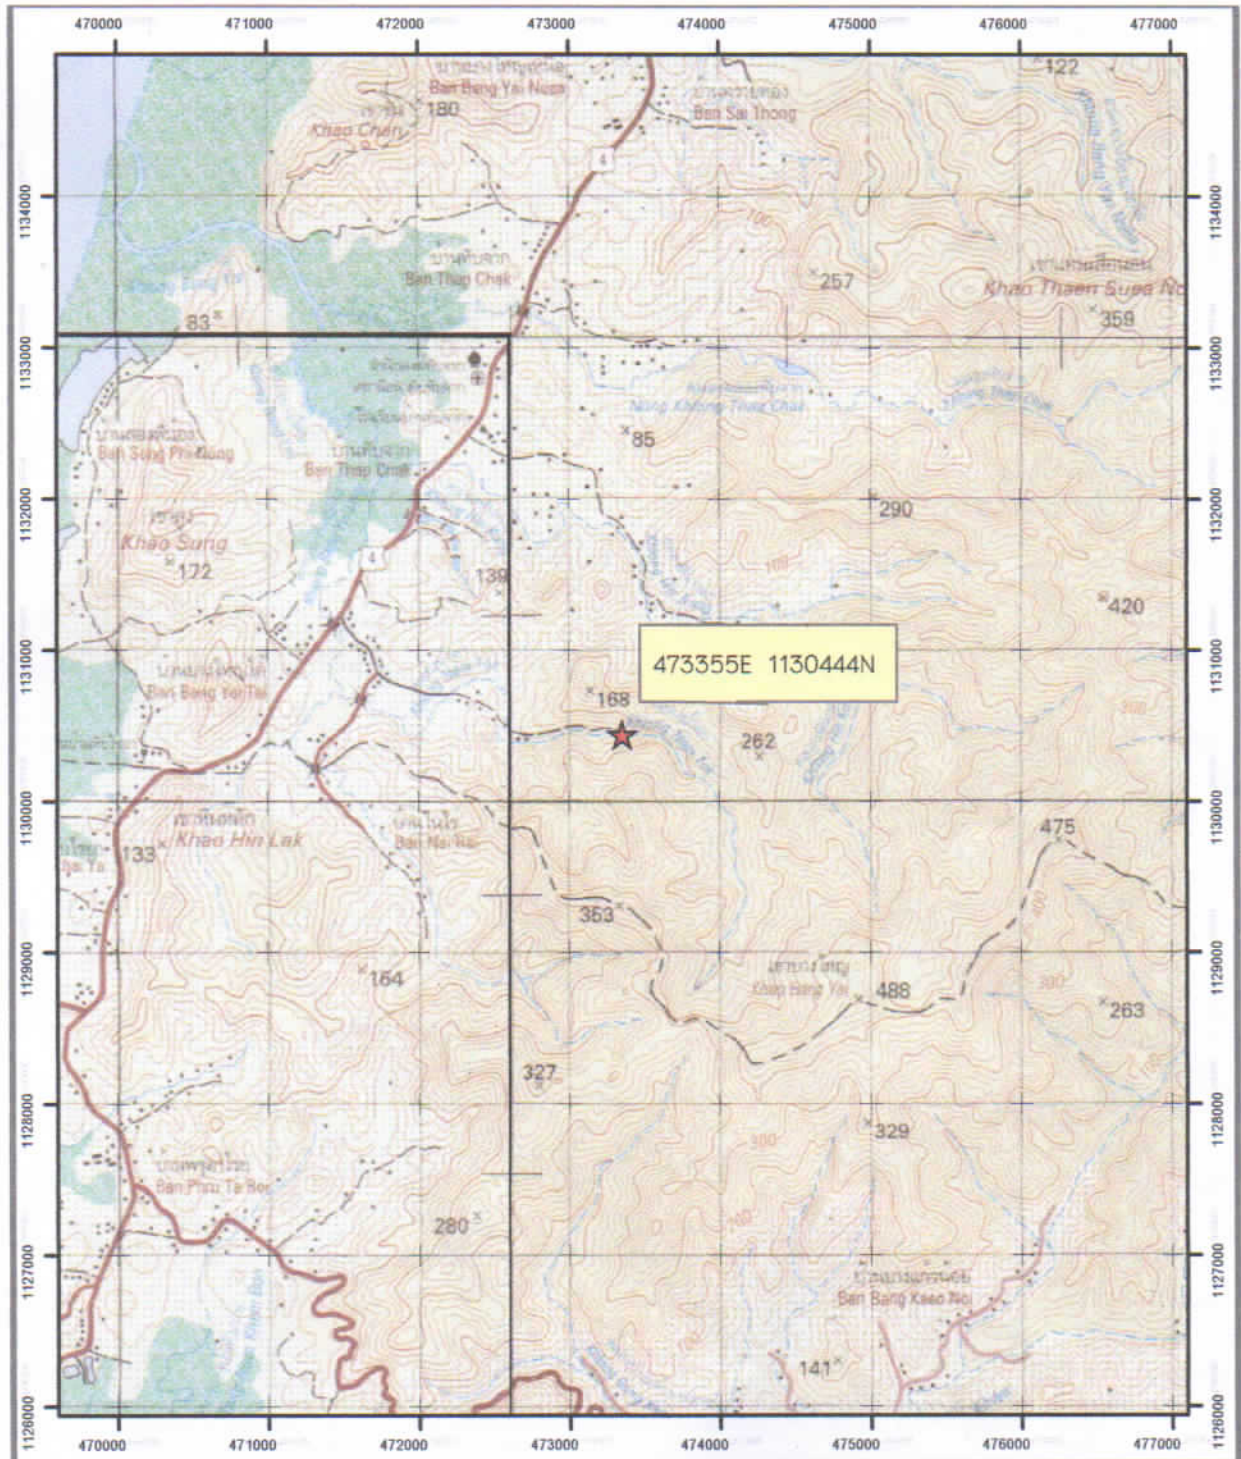

แผนที่แสดงที่ตั้งศูนย์เรียนรู้ป่าชุมชนต้นแบบ “วิถีคน วิถีป่า”
บ้านบางใหญ่ล่าง หมู่ที่ 5 ตำบลบางใหญ่ อำเภอกะบุรี จังหวัดระนอง

ลำดับชุด L7018 ระวัง 4729II

1:50,000

ระบบพิกัด UTM WGS 1984

แผนที่แสดงที่ตั้งศูนย์เรียนรู้ป่าชุมชนต้นแบบ “วิถีคน วิถีป่า”
บ้านบางใหญ่ล่าง หมู่ที่ 5 ตำบลบางใหญ่ อำเภอกะบุรี จังหวัดระนอง

ลำดับชุด L7018 ระวาง 4729II

1:4,000

ระบบพิกัด UTM WGS 1984