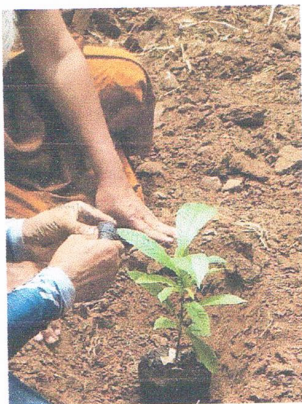

สถานีเพาะชำกล้าไม้ปากช่อง จังหวัดนครราชสีมา
บริษัท Chai เอ็กซ์โพลซีฟ จำกัด จำนวน ๔๕๐ กิ่ง
บริเวณที่ปลูก ๒๓๓ หมู่ที่ ๖ ตำบลหนองน้ำแดง อำเภอปากช่อง จังหวัดนครราชสีมา
ค่าพิกัด UTM ๔๓P ๓/๕๙'๐๐๓/ ๑๖๑๖๙๓๓

สถานีเพาะชำกล้าไม้ปากช่อง จังหวัดนครราชสีมา
สวนธรรมชาติ ป่าชุมชนแม่ จำนวน ๑,๓๐๐ ไร่
บริเวณที่ปลูก ตำบลปากช่อง อำเภอปากช่อง จังหวัดนครราชสีมา
ค่าพิกัด UTM ๔๓P ๓๖๐๘๑๖ ๑๖๒๙๓๖๖