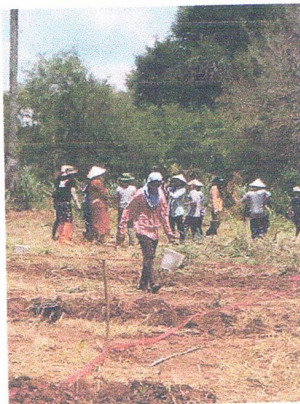

สถานีเพาะชำกล้าไม้ปากช่อง จังหวัดนครราชสีมา
บริษัท Chai เอ็กซ์โพลซีฟ จำกัด จำนวน ๔๕๐ กิ่ง
บริเวณที่ปลูก ๒๓๓ หมู่ที่ ๖ ตำบลหนองน้ำแดง อำเภอปากช่อง จังหวัดนครราชสีมา
ค่าพิกัด UTM ๔๓P ๓/๕๙'๐๐๓/ ๑๖๑๖๙๓๓

สถานีเพาะชำกล้าไม้ปากช่อง จังหวัดนครราชสีมา
สวนธรรมชาติ ป่าชุมชนแม่ จำนวน ๑,๓๐๐ ไร่
บริเวณที่ปลูก ตำบลปากช่อง อำเภอปากช่อง จังหวัดนครราชสีมา
ค่าพิกัด UTM ๔๓P ๓๖๐๘๑๖ ๑๖๒๙๓๖๖

สถานีเพาะชำกล้าไม้ปากช่อง จังหวัดนครราชสีมา
องค์การบริหารส่วนตำบลชนงพระ จำนวน ๑,๐๐๐ กล้า
บริเวณที่ปลูก สนามกีฬาบ้านชนงพระใต้ ตำบลปากช่อง อำเภอปากช่อง จังหวัดนครราชสีมา
ค่าพิกัด UTM ๔๗P ๓๖๓๖๓๓ ๑๖๑๗๔๓๐