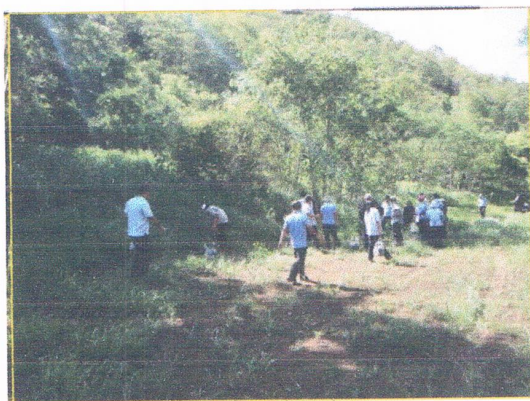

สถานีเพาะชำกล้าไม้ปากช่อง จังหวัดนครราชสีมา
บริษัท Chai เอ็กซ์โพลซีฟ จำกัด จำนวน ๔๕๐ กิ่ง
บริเวณที่ปลูก ๒๓๓ หมู่ที่ ๖ ตำบลหนองน้ำแดง อำเภอปากช่อง จังหวัดนครราชสีมา
ค่าพิกัด UTM ๔๓P ๓/๕๙'๐๐๓/ ๑๖๑๖๙๓๓

สถานีเพาะชำกล้าไม้ปากช่อง จังหวัดนครราชสีมา
สวนธรรมชาติ ป่าชุมชนแม่ จำนวน ๑,๓๐๐ ไร่
บริเวณที่ปลูก ตำบลปากช่อง อำเภอปากช่อง จังหวัดนครราชสีมา
ค่าพิกัด UTM ๔๓P ๓๖๐๘๑๖ ๑๖๒๙๓๖๖

สถานีเพาะชำกล้าไม้ปากช่อง จังหวัดนครราชสีมา
องค์การบริหารส่วนตำบลชนงพระ จำนวน ๑,๐๐๐ กล้า
บริเวณที่ปลูก สนามกีฬาบ้านชนงพระใต้ ตำบลปากช่อง อำเภอปากช่อง จังหวัดนครราชสีมา
ค่าพิกัด UTM ๔๗P ๓๖๓๖๓๓ ๑๖๑๗๔๓๐