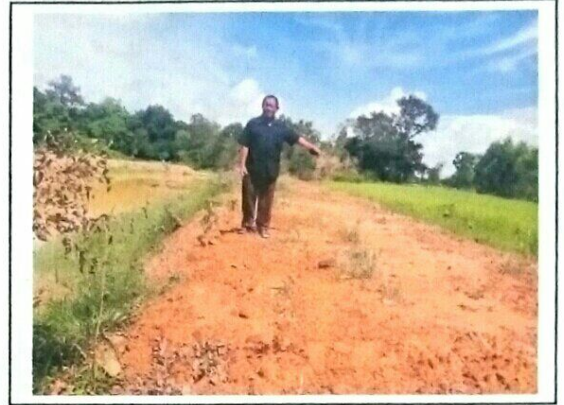

ปลูกวันที่ 14 กรกฎาคม 2559

ออกติดตามและประเมินผลการปลูก

พิกัดที่ปลูก UTM 48P 0422971 E 1666361 N

โครงการพัฒนาป่าไม้ทุ่งกุลาร้องไห้ 2 จังหวัดศรีสะเกษ  
 นายคม จำปา แปลงที่ 1 กล้าไม้ที่ซอรับ 2,000 กล้า จำนวนพื้นที่ 10 ไร่  
 แปลงที่ 2 กล้าไม้ที่ซอรับ 1,600 กล้า จำนวนพื้นที่ 8 ไร่  
 ตำบลศรีกั้ง อำเภอสีลาสาท จังหวัดศรีสะเกษ