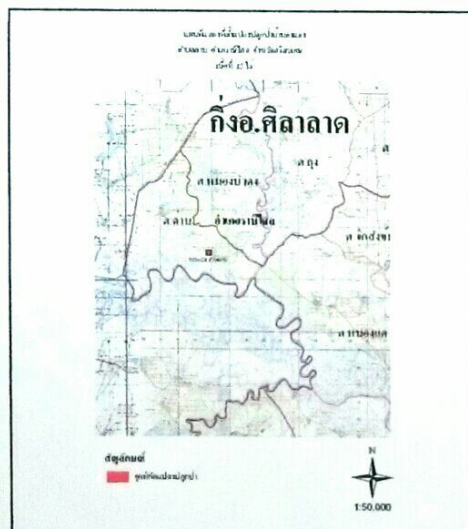

โครงการพัฒนาป่าไม้ทุ่งกุลาร้องไห้ 2 จังหวัดศรีสะเกษ  
ที่สาธารณะประโยชน์โนนอิหมาน กล้าไม้ที่ขอรับ 1,800 กล้า จำนวนพื้นที่ 20 ไร่  
ตำบลโพธิ์ อำเภอเมือง จังหวัดศรีสะเกษ

ปลูกวันที่ 21 มิถุนายน 2559

ออกติดตามและประเมินผลการปลูก

พิกัดที่ปลูก UTM 48P 0431570 E 1668076 N

โครงการพัฒนาป่าไม้หุงกุลาร่องใต้ 2 จังหวัดศรีสะเกษ  
ที่สาธารณชนประโยชน์บ้านดงแดง กล้าไม้ที่ขอรับ 2,000 กล้า จำนวนพื้นที่ 15 ไร่  
ตำบลด่าน อำเภอรามันศรีสะเกษ จังหวัดศรีสะเกษ

ปลูกวันที่ 6 มิถุนายน 2559

ออกติดตามและประเมินผลการปลูก

พิกัดที่ปลูก UTM 48P 0396831 E 1704598 N

โครงการพัฒนาป่าไม้หุงกุลาร้องไห้ 2 จังหวัดศรีสะเกษ  
 ที่สาธารณประโยชน์วัดโนนหมากเขียบ กล้าไม้ที่ขอรับ 2,000 กล้า จำนวนพื้นที่ 20 ไร่  
 ตำบลหนองครก อำเภอเมือง จังหวัดศรีสะเกษ

ออกติดตามและประเมินผลการปลูก

ออกติดตามและประเมินผลการปลูก

พิกัดที่ปลูก UTM 48P 0419213 E 1666390 N

โครงการพัฒนาป่าไม้ทุ่งกุลาร้งไห้ 2 จังหวัดศรีสะเกษ  
ที่สาธารณประโยชน์หนองบึง กล้าไม้ที่ขอรับ 10,000 กล้า จำนวนพื้นที่ 20 ไร่  
ตำบลหนองครก อำเภอเมือง จังหวัดศรีสะเกษ