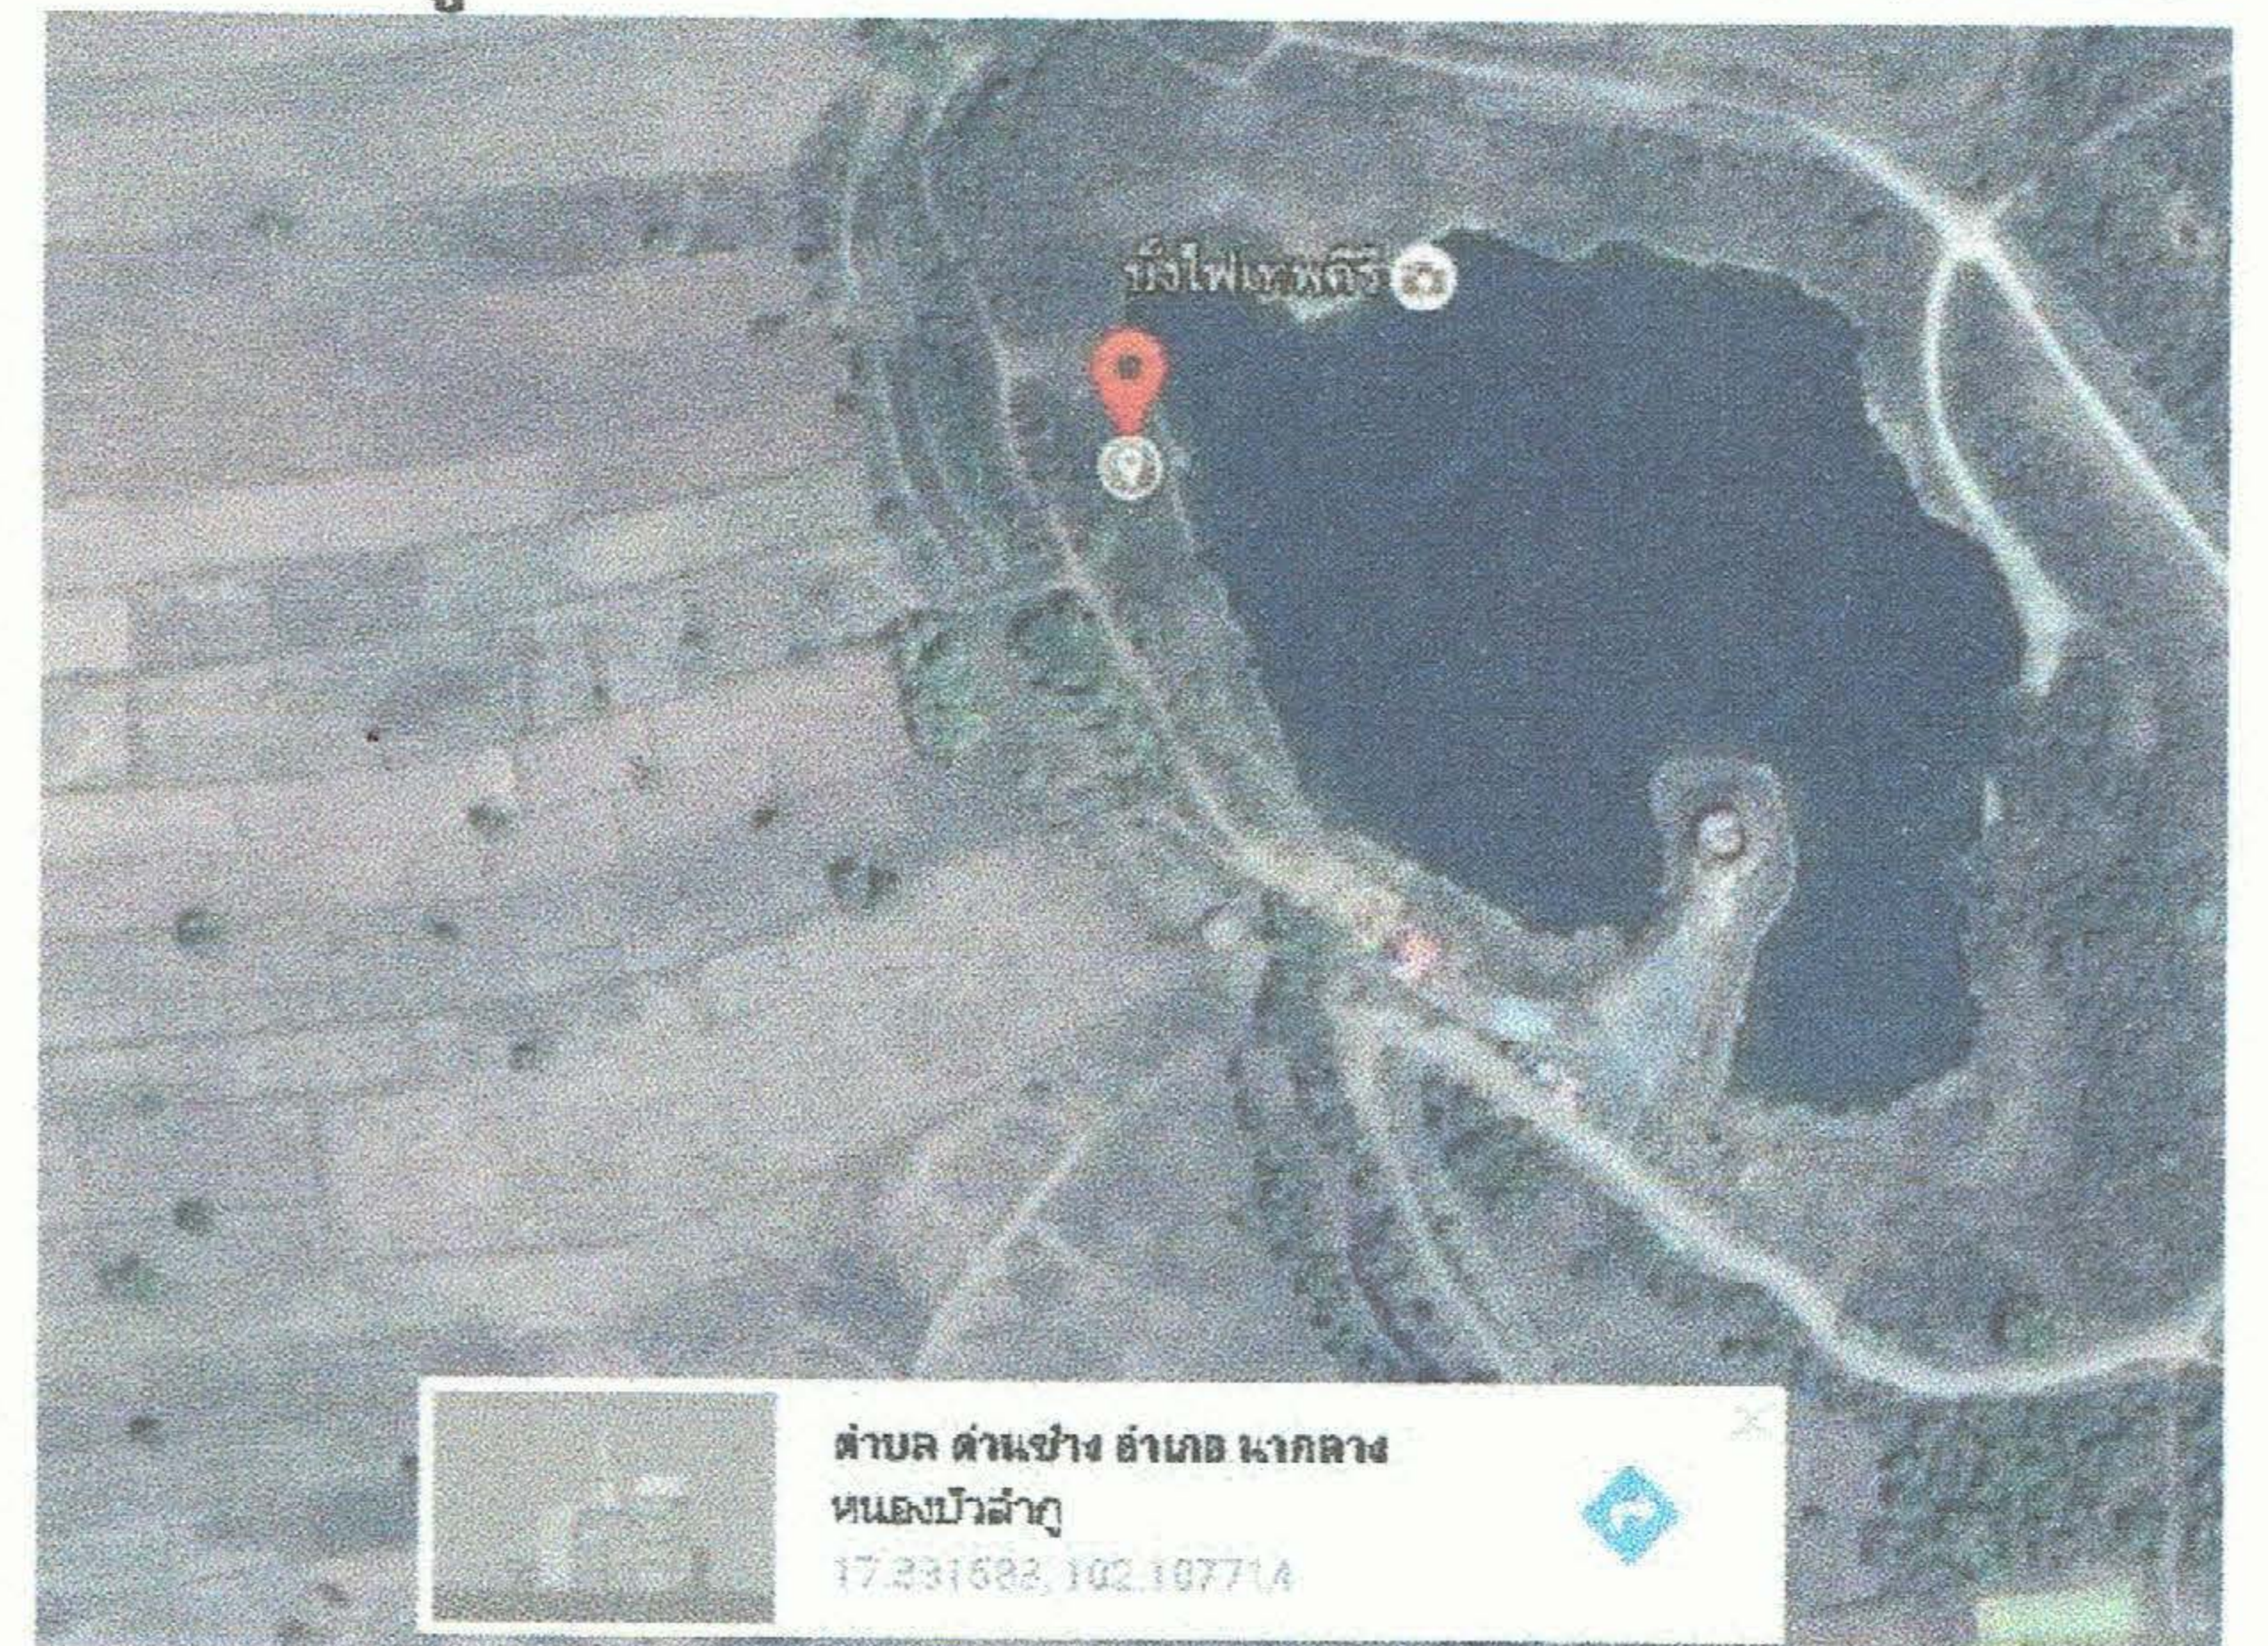

ขอรับกล้าไม้

นำกล้าไม้ไปปลูก

พิกัดที่ปลูก ๔๘ Q ๐๒๑๒๑๗ UTM ๑๙๒๒๘๖

เจ้าหน้าที่ติดตาม และประเมินผลการปลูก

เทศบาลตำบลฝั่งแดง กล้าขนาดใหญ่ จำนวน ๒๕๐ ต้น กล้าทั่วไป ๑,๐๐๐ ต้น รวม ๑,๒๕๐ ต้น
เพื่อนำไปปลูกบริเวณพื้นที่สาธารณะประโยชน์ ตำบลฝั่งแดง อำเภอนากลาง จังหวัดหนองบัวลำภู

ขอรับกล้าไม้

นำกล้าไม้ไปปลูก

พิกัดที่ปลูก ๔๘ Q ๐๒๐๔๕๘๕ UTM ๑๙๐๓๖๐๘

เจ้าหน้าที่ติดตาม และประเมินผลการปลูก

นางบุญถิ่น วิชัยวงศ์ (ศูนย์น้ำเพียงดิน) กล้าขนาดใหญ่ จำนวน ๑๕๐ ต้น กล้าทั่วไป ๖๕๐ ต้น รวม ๘๐๐ ต้น เพื่อนำไปปลูกบริเวณพื้นที่บ้าน ตำบลฝั่งแดง อำเภอากลาง จังหวัดหนองบัวลำภู

ขอรับกล้าไม้

นำกล้าไม้ไปปลูก

พิกัดที่ปลูก ๔๘ Q ๐๒๐๒๑๗๗ UTM ๑๙๐๓๖๔๕

เจ้าหน้าที่ติดตาม และประเมินผลการปลูก

วัดป่าธัมมาวิปัสสนาราม กล้าขนาดใหญ่ จำนวน ๔๐๐ ต้น กล้าทั่วไป ๓๐๐ ต้น รวม ๗๐๐ ต้น เพื่อนำไปปลูกบริเวณพื้นที่วัด ตำบลเทพศิรี อำเภอนาวัง จังหวัดหนองบัวลำภู

ขอรับกล้าไม้

นำกล้าไม้ไปปลูก

พิกัดที่ปลูก ๔๘ Q ๐๑๙๒๕๗๓ UTM ๑๙๑๘๕๕๐

เจ้าหน้าที่ติดตาม และประเมินผลการปลูก

องค์การบริหารส่วนตำบลนาแก กล้าขนาดใหญ่ จำนวน ๓,๐๐๐ ต้น เพื่อนำไปปลูกบริเวณพื้นที่
สาธารณะประโยชน์บ้านดอนมะค่า หมู่ที่ ๖ ตำบลนาแก อำเภอนาหวัง จังหวัดหนองบัวลำภู