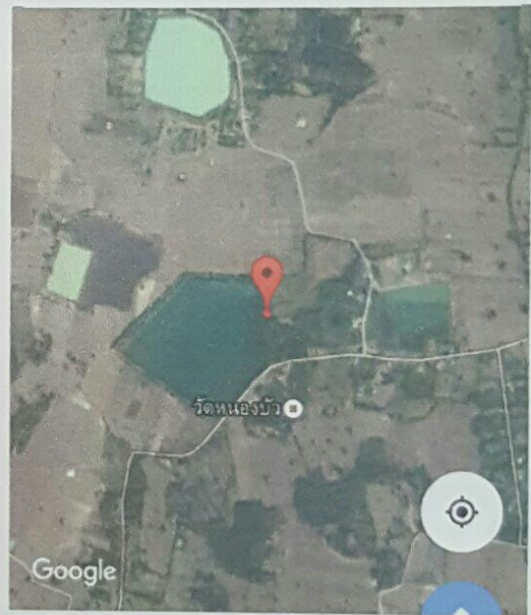

นำกล้าไม้ไปปลูก