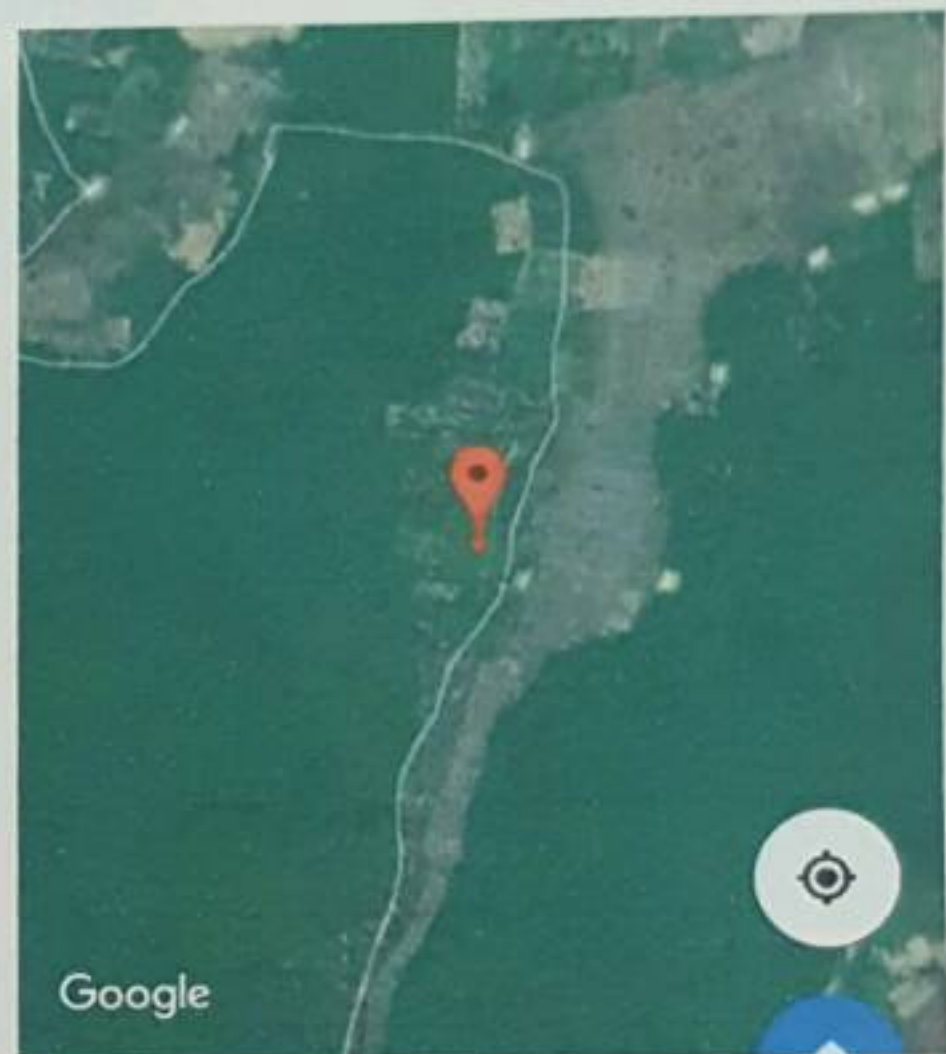

นำกล้าไม้ไปปลูก