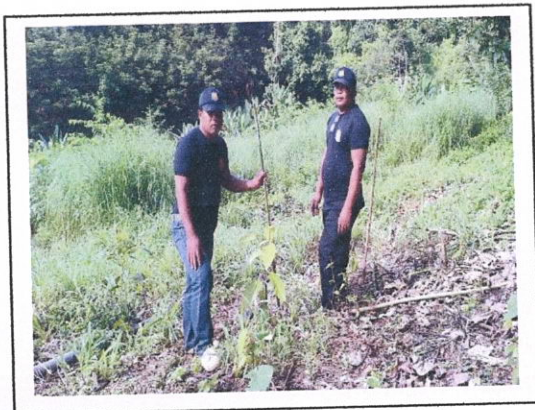

ขอรับกล้าไม้

นำกล้าไม้ไปปลูก

พิกัดที่ปลูก E 228132 N 1354271

เจ้าหน้าที่ติดตามและประเมินผลการปลูก

สถานีเพาะชำกล้าไม้จังหวัดตราด

นายสมพงษ์ ฉายอรุณ ขอรับกล้าไม้จำนวน ๕๐๐ ต้น เพื่อนำไปปลูกบริเวณพื้นที่ หมู่ที่ ๒ ตำบลปอพลอย อำเภอปอไร่ จังหวัดตราด