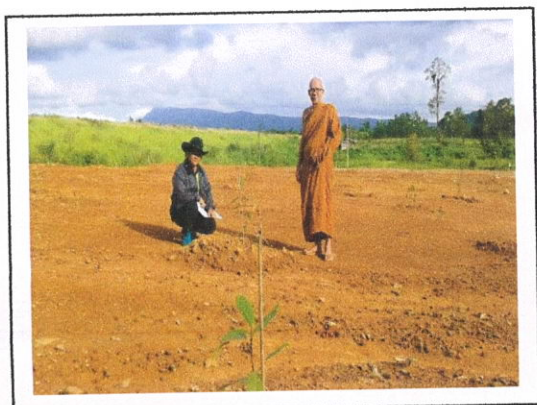

ขอรับกล้าไม้

นำกล้าไม้ไปปลูก

พิกัดที่ปลูก E 245715 N 1381280

เจ้าหน้าที่ติดตามและประเมินผลการปลูก

สถานีเพาะชำกล้าไม้จังหวัดตราด

นายผาด คันสร ขอรับกล้าไม้จำนวน ๒๕๐ ต้น เพื่อนำไปปลูกบริเวณพื้นที่หมู่ที่ ๔ ตำบลด่านชุมพล อำเภอบ่อไร่ จังหวัดตราด