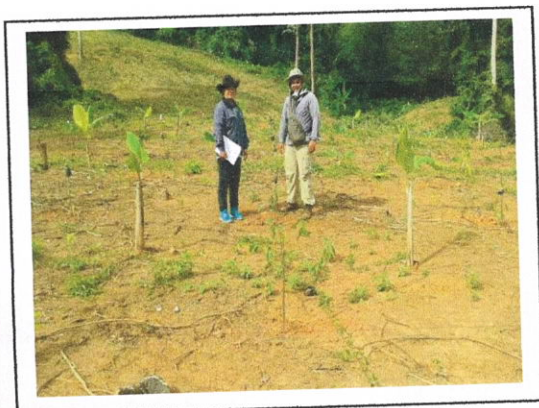

ขอรับกล้าไม้

นำกล้าไม้ไปปลูก

พิกัดที่ปลูก E 248945 N 1368935

เจ้าหน้าที่ติดตามและประเมินผลการปลูก

สถานีเพาะชำกล้าไม้จังหวัดตราด

นายสมคิด ปั้นชู ขอรับกล้าไม้จำนวน ๓๐๐ ต้น เพื่อนำไปปลูกบริเวณพื้นที่หมู่ที่ ๓ ตำบลนนทรีย์ อำเภอปอไร่ จังหวัดตราด