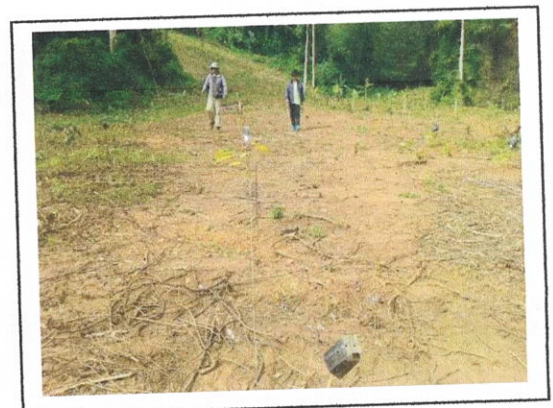

ขอรับกล้าไม้

นำกล้าไม้ไปปลูก

พิกัดที่ปลูก E 248945 N 1368935

เจ้าหน้าที่ติดตามและประเมินผลการปลูก

สถานีเพาะชำกล้าไม้จังหวัดตราด

นายสมคิด ปั้นชู ขอรับกล้าไม้จำนวน ๓๐๐ ต้น เพื่อนำไปปลูกบริเวณพื้นที่หมู่ที่ ๓ ตำบลนนทรีย์ อำเภอปอไร่ จังหวัดตราด