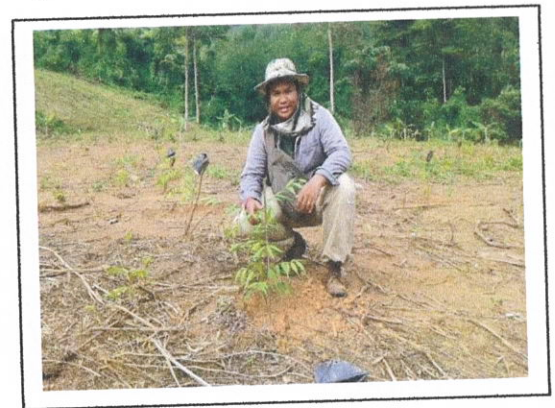

นำกล้าไม้ไปปลูก