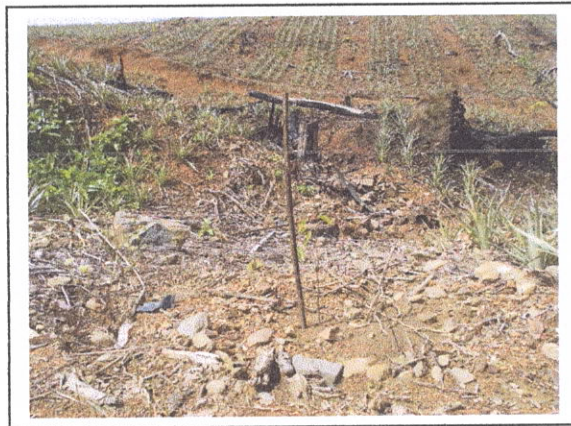

นำกล้าไม้ไปปลูก