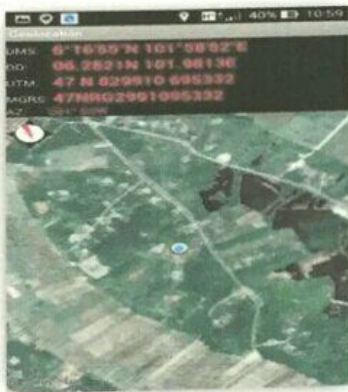

สถานีเพาะชำกล้าไม้จังหวัดนครราชสีมา

นายสุวิทย์ บุญเครือ ราษฎรขอรับกล้าไม้ค่าเสาไปปลูกในที่ดินเอกสารสิทธิ์ จำนวน 300 กล้า
บริเวณพื้นที่ หมู่ที่ 3 ตำบลไพรวัน อำเภอตาบะ จังหวัดนครราชสีมา พิกัด WGS 47 N ที่ 824745 N 694495 E

ขอรับกล้าไม้

สถานที่ปลูก

นำกล้าไม้ไปปลูก

บำรุงรักษาใส่ปุ๋ย

เจ้าหน้าที่ติดตามและประเมินผล

สถานีเพาะชำกล้าไม้จังหวัดนราธิวาส

นายอับดุลมานี๊ะ อุเซ็ง ราษฎรขอรับกล้าไม้ดำเสาไปปลูกในที่ดินเอกสารสิทธิ์ จำนวน 500 กล้า
บริเวณพื้นที่ หมู่ที่ 1 ตำบลไพรวัน อำเภอตากใบ จังหวัดนราธิวาส พิกัด WGS 47 N ที่ 831065 N 694346 E

ขอรับกล้าไม้

สถานที่ปลูก

นำกล้าไม้ไปปลูก

บำรุงรักษาใส่ปุ๋ย

เจ้าหน้าที่ติดตามและประเมินผล

กานีเพาะชำกล้าไม้จังหวัดนครราชสีมา

นายนิมิต สุวรรณพงษ์ ราษฎรขอรับกล้าไม้ดำเส้าไปปลูกในที่ดินเอกสารสิทธิ์
จำนวน ๕๐๐ กล้า บริเวณพื้นที่ หมู่ที่ ๔ ตำบลโพธิ์วัน อำเภอตากใบ จังหวัดนครราชสีมา
พิกัด WGS ๔๗ N ที่ ๑๒๙๙๑๐ N ๑๖๙๕๓๓๒ E

ขอรับกล้าไม้

สถานที่ปลูก

นำกล้าไม้ไปปลูก

บำรุงรักษาใส่ปุ๋ย

เจ้าหน้าที่ติดตามประเมินผล

สถานีเพาะชำกล้าไม้จังหวัดนราธิวาส

นายนเรศ แดงคง ราษฎรขอรับกล้าไม้ดำเสาไปปลูกในที่ดินเอกสารสิทธิ์ จำนวน 300 กล้า บริเวณพื้นที่ หมู่ที่ 3 ตำบลไพรวัน อำเภอตากใบ จังหวัดนราธิวาส พิกัด WGS 47 N ที่ 826262 N 693658 E