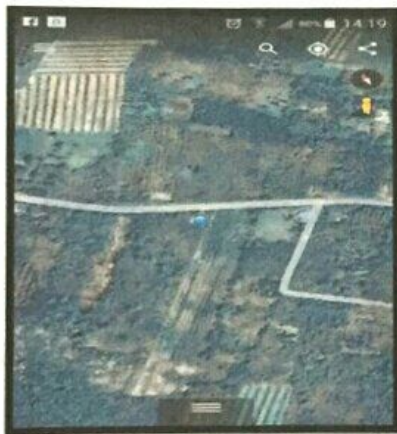

สถานีเพาะชำกล้าไม้จังหวัดนครราชสีมา

นายสุวิทย์ บุญเครือ ราษฎรขอรับกล้าไม้ค่าเสาไปปลูกในที่ดินเอกสารสิทธิ์ จำนวน 300 กล้า
บริเวณพื้นที่ หมู่ที่ 3 ตำบลไพรวัน อำเภอตาบะ จังหวัดนครราชสีมา พิกัด WGS 47 N ที่ 824745 N 694495 E

ขอรับกล้าไม้

สถานที่ปลูก

นำกล้าไม้ไปปลูก

บำรุงรักษาใส่ปุ๋ย

เจ้าหน้าที่ติดตามและประเมินผล

สถานีเพาะชำกล้าไม้จังหวัดนราธิวาส

นายอับดุลมานี๊ะ อุเซ็ง ราษฎรขอรับกล้าไม้ดำเสาไปปลูกในที่ดินเอกสารสิทธิ์ จำนวน 500 กล้า
บริเวณพื้นที่ หมู่ที่ 1 ตำบลไพรวัน อำเภอตากใบ จังหวัดนราธิวาส พิกัด WGS 47 N ที่ 831065 N 694346 E

ขอรับกล้าไม้

สถานที่ปลูก

นำกล้าไม้ไปปลูก

บำรุงรักษาใส่ปุ๋ย

เจ้าหน้าที่ติดตามและประเมินผล

กานีเพาะชำกล้าไม้จังหวัดนครราชสีมา

นายนิมิต สุวรรณพงษ์ ราษฎรขอรับกล้าไม้ดำเส้าไปปลูกในที่ดินเอกสารสิทธิ์
จำนวน ๕๐๐ กล้า บริเวณพื้นที่ หมู่ที่ ๔ ตำบลโพธิ์วัน อำเภอตากใบ จังหวัดนครราชสีมา
พิกัด WGS ๔๗ N ที่ ๑๒๙๙๑๐ N ๑๖๙๕๓๓๒ E

ขอรับกล้าไม้

สถานที่ปลูก

นำกล้าไม้ไปปลูก

บำรุงรักษาใส่ปุ๋ย

เจ้าหน้าที่ติดตามประเมินผล

สถานีเพาะชำกล้าไม้จังหวัดนราธิวาส

นายนเรศ แดงคง ราษฎรขอรับกล้าไม้ดำเสาไปปลูกในที่ดินเอกสารสิทธิ์ จำนวน 300 กล้า บริเวณพื้นที่ หมู่ที่ 3 ตำบลไพรวัน อำเภอตากใบ จังหวัดนราธิวาส พิกัด WGS 47 N ที่ 826262 N 693658 E