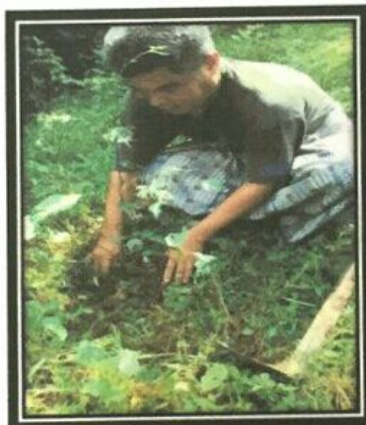

นำกล้าไม้ไปปลูก