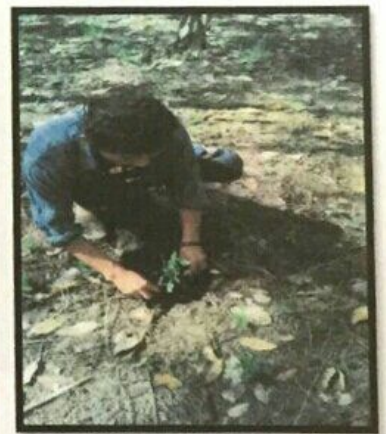

สถานีเพาะชำกล้าไม้จังหวัดนครราชสีมา

นายสุวิทย์ บุญเครือ ราษฎรขอรับกล้าไม้ค่าเสาไปปลูกในที่ดินเอกสารสิทธิ์ จำนวน 300 กล้า
บริเวณพื้นที่ หมู่ที่ 3 ตำบลไพรวัน อำเภอตาบะ จังหวัดนครราชสีมา พิกัด WGS 47 N ที่ 824745 N 694495 E

ขอรับกล้าไม้

สถานที่ปลูก

นำกล้าไม้ไปปลูก

บำรุงรักษาใส่ปุ๋ย

เจ้าหน้าที่ติดตามและประเมินผล

สถานีเพาะชำกล้าไม้จังหวัดนราธิวาส

นายอับดุลมานี๊ะ อุเซ็ง ราษฎรขอรับกล้าไม้ดำเสาไปปลูกในที่ดินเอกสารสิทธิ์ จำนวน 500 กล้า
บริเวณพื้นที่ หมู่ที่ 1 ตำบลไพรวัน อำเภอตากใบ จังหวัดนราธิวาส พิกัด WGS 47 N ที่ 831065 N 694346 E

ขอรับกล้าไม้

สถานที่ปลูก

นำกล้าไม้ไปปลูก

บำรุงรักษาใส่ปุ๋ย

เจ้าหน้าที่ติดตามและประเมินผล

กานีเพาะชำกล้าไม้จังหวัดนครราชสีมา

นายนิมิต สุวรรณพงษ์ ราษฎรขอรับกล้าไม้ดำเส้าไปปลูกในที่ดินเอกสารสิทธิ์
จำนวน ๕๐๐ กล้า บริเวณพื้นที่ หมู่ที่ ๔ ตำบลโพธิ์วัน อำเภอตากใบ จังหวัดนครราชสีมา
พิกัด WGS ๔๗ N ที่ ๑๒๙๙๑๐ N ๑๖๙๕๓๓๒ E