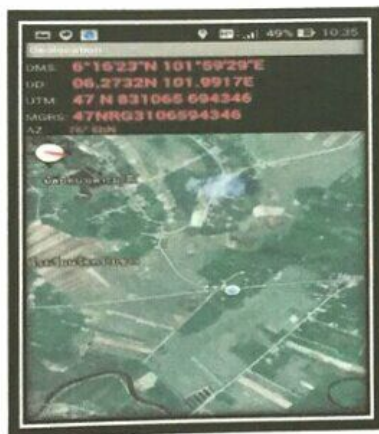

สถานีเพาะชำกล้าไม้จังหวัดนครราชสีมา

นายสุวิทย์ บุญเครือ ราษฎรขอรับกล้าไม้ค่าเสาไปปลูกในที่ดินเอกสารสิทธิ์ จำนวน 300 กล้า
บริเวณพื้นที่ หมู่ที่ 3 ตำบลไพรวัน อำเภอตาบะ จังหวัดนครราชสีมา พิกัด WGS 47 N ที่ 824745 N 694495 E

ขอรับกล้าไม้

สถานที่ปลูก

นำกล้าไม้ไปปลูก

บำรุงรักษาใส่ปุ๋ย

เจ้าหน้าที่ติดตามและประเมินผล

สถานีเพาะชำกล้าไม้จังหวัดนราธิวาส

นายอับดุลมานี๊ะ อุเซ็ง ราษฎรขอรับกล้าไม้ดำเสาไปปลูกในที่ดินเอกสารสิทธิ์ จำนวน 500 กล้า
บริเวณพื้นที่ หมู่ที่ 1 ตำบลไพรวัน อำเภอตากใบ จังหวัดนราธิวาส พิกัด WGS 47 N ที่ 831065 N 694346 E

ขอรับกล้าไม้

สถานที่ปลูก

นำกล้าไม้ไปปลูก

บำรุงรักษาใส่ปุ๋ย

เจ้าหน้าที่ติดตามและประเมินผล

กานีเพาะชำกล้าไม้จังหวัดนครราชสีมา

นายนิมิต สุวรรณพงษ์ ราษฎรขอรับกล้าไม้ดำเส้าไปปลูกในที่ดินเอกสารสิทธิ์
จำนวน ๕๐๐ กล้า บริเวณพื้นที่ หมู่ที่ ๔ ตำบลโพธิ์วัน อำเภอตากใบ จังหวัดนครราชสีมา
พิกัด WGS ๔๗ N ที่ ๑๒๙๙๑๐ N ๑๖๙๕๓๓๒ E