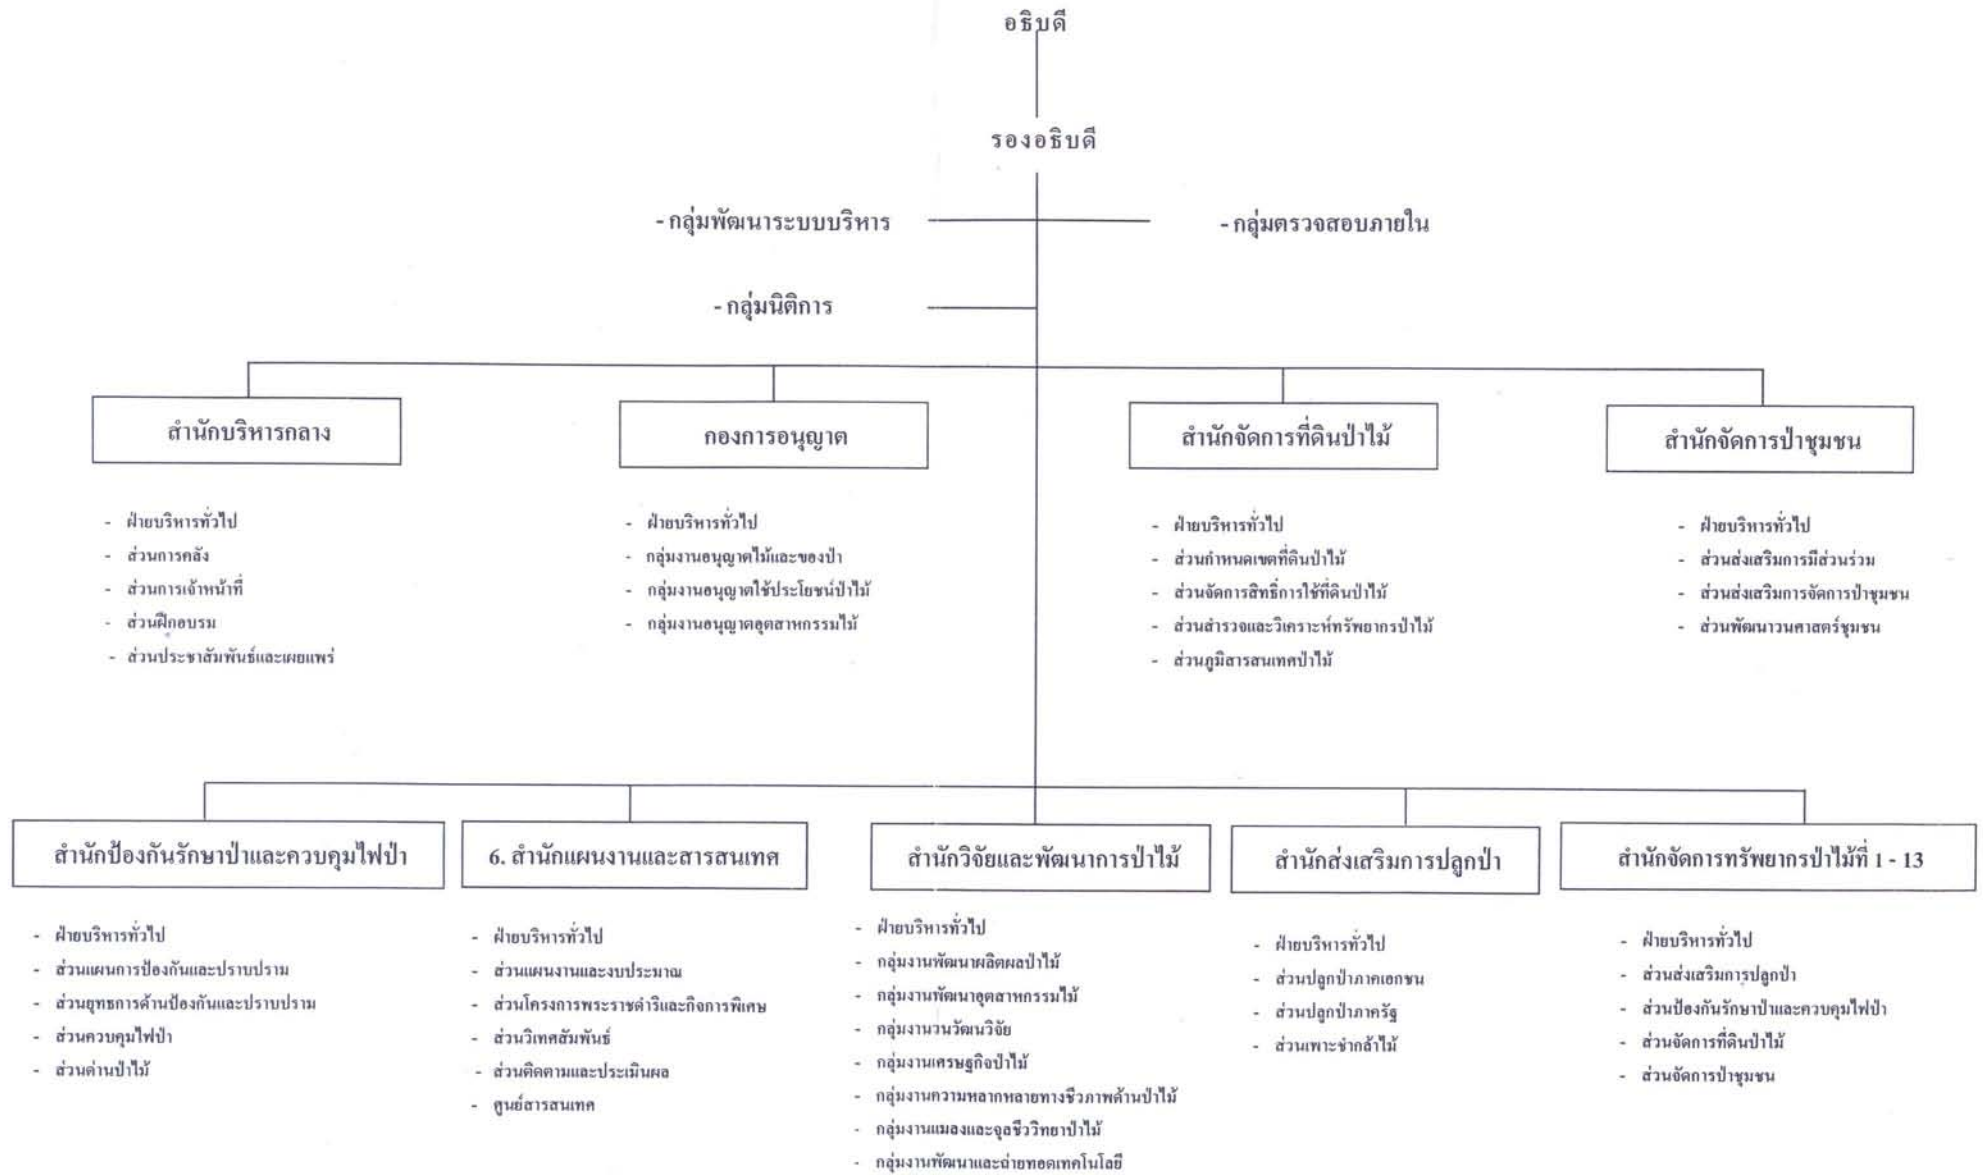

สำนักส่งเสริมการปลูกป่า

- ส่วนอำนาจการ
- ส่วนปลูกป่าภาคเอกชน
- ส่วนปลูกป่าภาครัฐ
- ส่วนเพาะชำกล้าไม้

สำนักจัดการทรัพยากรป่าไม้ที่ 1-13

*(สำนักจัดการทรัพยากรป่าไม้สาขา 6 สาขา)

- ส่วนอำนาจการ
- ส่วนส่งเสริมการปลูกป่า
- ส่วนป้องกันรักษาป่า
- ส่วนจัดการที่ดินป่าไม้
- ส่วนจัดการป่าชุมชน

หมายเหตุ * (.....) เป็นหน่วยงานที่ตั้งตามคำสั่งกรมป่าไม้

แผนภูมิโครงสร้างการแบ่งงานภายในกรมป่าไม้ (ก.พ. กำหนด)

รายละเอียดสถานที่

1. อาคารเทียมนวมกตุส
2. กรมบังคับตำรวจป่าไม้
3. กรมบังคับการและปราบปรามเกี่ยวกับทรัพยากรธรรมชาติและสิ่งแวดล้อม
4. ดิเกฟสำนักงาน
5. อาคารดอนอม เปรมรัชสมัย (สำนักจัดการที่ดินป่าไม้ สำนักงานจัดการและควบคุมป่าไม้)
6. สำนักวิจัยและพัฒนาการป่าไม้
7. สหกรณ์กรมป่าไม้
8. หอพรรณไม้ (กรมอุทยานแห่งชาติ)
9. ศูนย์อาหารวนาลี
10. อาคารอนุสรณ์ป่าไม้ 84ปี
11. ส่วนวิเคราะห์ทรัพยากรป่าไม้และส่วนภูมิสารสนเทศ
12. งานพฤกษ (สำนักกรมอุทยานแห่งชาติ)
13. อาคารไทย - ญี่ปุ่น
14. อาคารลานจอดรถ
15. อาคารไฟโรจน์ สุวรรณกร (สำนักอนุรักษ์สัตว์ป่า)
16. โรงปฏิบัติการวิจัยไม้ใหญ่
17. โรงปฏิบัติการวิจัย
18. โรงพิมพ์ ศูนย์ปฏิบัติการภูมิสารสนเทศ
19. สำนักฟื้นฟูและพัฒนาพื้นที่อนุรักษ์
20. อาคารปลอดประสพ
สำนักป้องกันและควบคุมไฟป่า