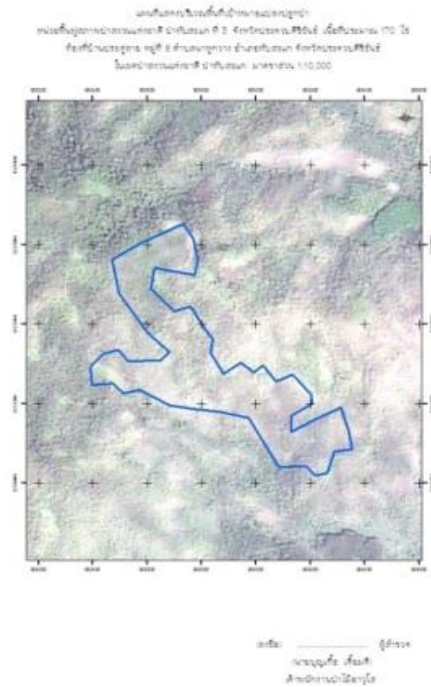

## หน่วยฟื้นฟูสภาพป่าสงวนแห่งชาติ ป่าทับสะแก ที่ ๓ จังหวัดประจวบคีรีขันธ์

**กิจกรรม ปูกล้าทั่วป่า ปีที่ปลูก ๒๕๖๐**

ท้องที่ ตำบลนาหูกวาง อำเภอทับสะแก จังหวัดประจวบคีรีขันธ์ เนื้อที่ ๑๗๐ ไร่

หัวหน้าหน่วยฟื้นฟูสภาพป่า นายบุญเกื้อ แจ่มมดี เจ้าพนักงานป่าไม้อาวุโส

แผนที่ 1:50,000

ภาพถ่ายทางอากาศ

ค่าพิกัดแปลงปลูกป่า

X	Y	X	Y	X	Y	X	Y
555613	1277636	556129	1277094	555514	1277239	555785	1277742
555699	1277548	556219	1277140	555477	1277277	555775	1277685
555760	1277568	556311	1277185	555398	1277272	555626	1277713
555809	1277488	556340	1277097	555391	1277339		
555842	1277442	556355	1277027	555440	1277389		
555834	1277394	556287	1277021	555494	1277404		
555880	1277314	556263	1276936	555530	1277362		
555945	1277356	556220	1276929	555649	1277363		
555991	1277319	556182	1276963	555681	1277395		
556026	1277345	556084	1276961	555602	1277466		
556075	1277284	555973	1277148	555498	1277615		
556135	1277310	555863	1277170	555469	1277745		
556203	1277233	555764	1277181	555579	1277808		
556206	1277200	555682	1277195	555733	1277880		
556131	1277154	555571	1277252	555771	1277823		

ภาพพื้นที่ก่อนดำเนินการ

ภาพแสดงผลดำเนินการกิจกรรมปลูกป่า