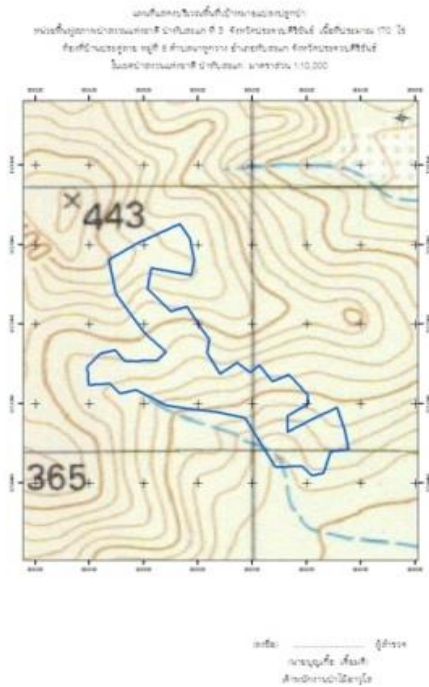

## หน่วยฟื้นฟูสภาพป่าสงวนแห่งชาติ ป่าทับสะแก ที่ ๓ จังหวัดประจวบคีรีขันธ์

**กิจกรรม ปูกล้าทั่วป่า ปีที่ปลูก ๒๕๖๐**

ท้องที่ ตำบลนาหูกวาง อำเภอทับสะแก จังหวัดประจวบคีรีขันธ์ เนื้อที่ ๑๗๐ ไร่

หัวหน้าหน่วยฟื้นฟูสภาพป่า นายบุญเกื้อ แจ่มมดี เจ้าพนักงานป่าไม้อาวุโส

แผนที่ 1:50,000

ภาพถ่ายทางอากาศ

ค่าพิกัดแปลงปลูกป่า

X	Y	X	Y	X	Y	X	Y
555613	1277636	556129	1277094	555514	1277239	555785	1277742
555699	1277548	556219	1277140	555477	1277277	555775	1277685
555760	1277568	556311	1277185	555398	1277272	555626	1277713
555809	1277488	556340	1277097	555391	1277339		
555842	1277442	556355	1277027	555440	1277389		
555834	1277394	556287	1277021	555494	1277404		
555880	1277314	556263	1276936	555530	1277362		
555945	1277356	556220	1276929	555649	1277363		
555991	1277319	556182	1276963	555681	1277395		
556026	1277345	556084	1276961	555602	1277466		
556075	1277284	555973	1277148	555498	1277615		
556135	1277310	555863	1277170	555469	1277745		
556203	1277233	555764	1277181	555579	1277808		
556206	1277200	555682	1277195	555733	1277880		
556131	1277154	555571	1277252	555771	1277823		

ภาพพื้นที่ก่อนดำเนินการ

ภาพแสดงผลดำเนินการกิจกรรมปลูกป่า