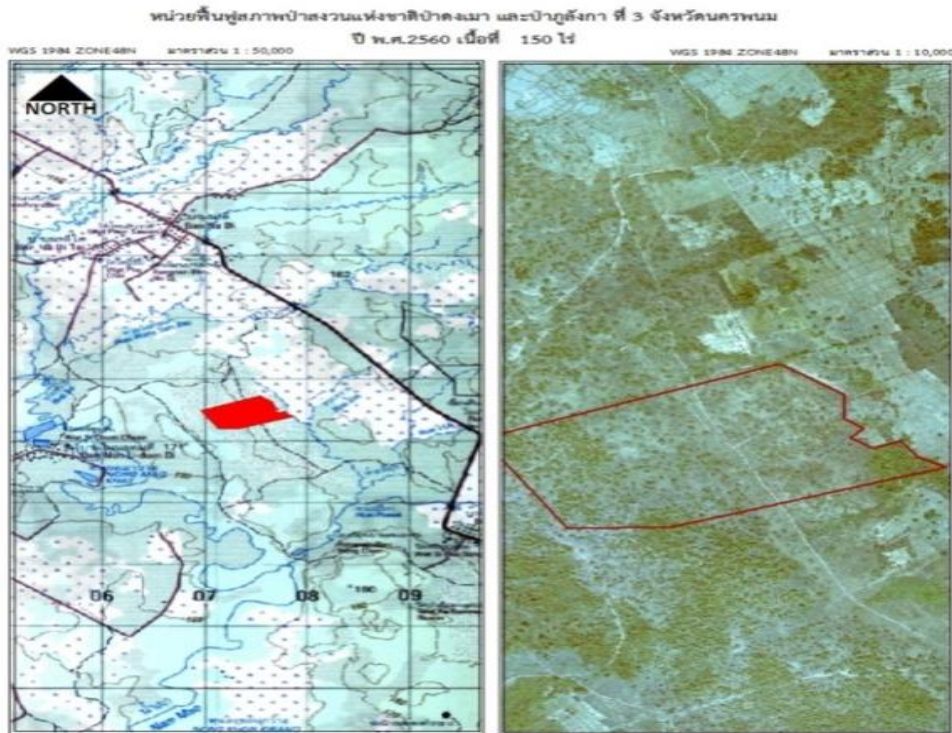

หน่วยฟื้นฟูสภาพป่าสงวนแห่งชาติป่าดงเม่าและป่าภูลังกาที่ ๓ จังหวัดนครพนม

กิจกรรมปลูกป่าทั่วไปปลูกปีที่ ๒๕๖๐

ท้องที่ ตำบลหนองซน อำเภอนาทม จังหวัดนครพนม เนื้อที่ ๑๕๐ ไร่

หัวหน้าหน่วยฟื้นฟูสภาพป่า(ชื่อผู้รับผิดชอบ) นายกิตติพันธ์ จันนนท์ ตำแหน่ง เจ้าพนักงานป่าไม้ชำนาญงาน

แผนที่ 1:50,000

ภาพถ่ายทางอากาศ

ค่าพิกัดแปลงปลูกป่า

X	Y
407555	1974712
407679	1974614
407683	1974536
407721	1974504
407693	1974474
407738	1974441
407792	1974464
407825	1974411
407882	1974380
407346	1974186
407142	1974181
406974	1974472
407555	1974712