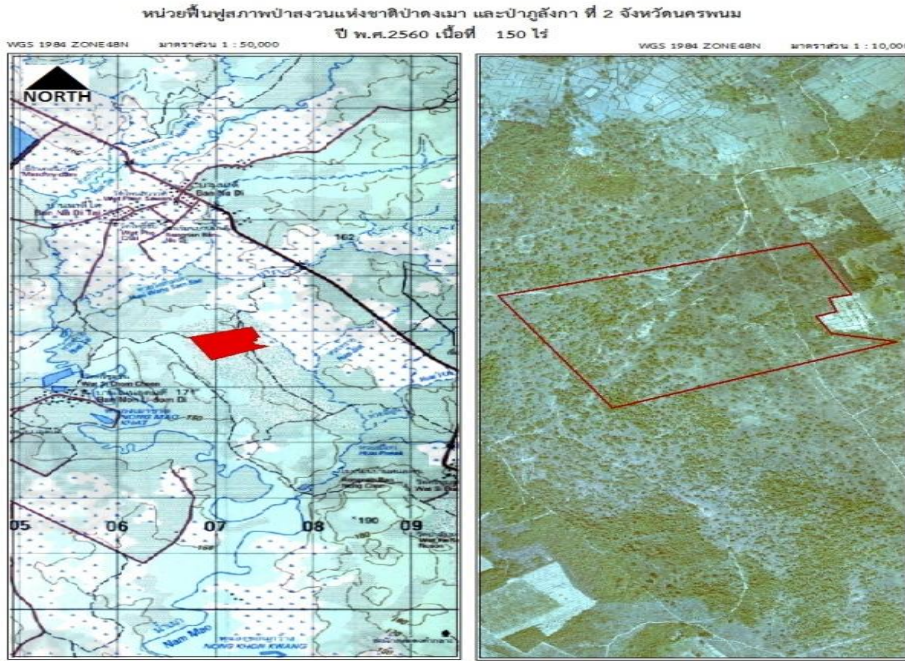

# หน่วยฟื้นฟูสภาพป่าสงวนแห่งชาติป่าดงเมมาและป่าภูลังกาที่ ๒ จังหวัดนครพนม

## กิจกรรมปลูกป่าทั่วไปปลูกปีที่ ๒๕๖๐

ท้องที่ ตำบลหนองซน อำเภอนาทม จังหวัดนครพนม เนื้อที่ ๑๕๐ ไร่

หัวหน้าหน่วยฟื้นฟูสภาพป่า(ชื่อผู้รับผิดชอบ) นายไพฑูรย์ บุญสุขวีระวัฒน์ เจ้าพนักงานป่าไม้อาวุโส

แผนที่ 1:50,000

ภาพถ่ายทางอากาศ

นายไพฑูรย์ บุญสุขวีระวัฒน์  
26/07/2017

### ค่าพิกัดแปลงปลูกป่า

X	Y
406741	1974877
407378	1975067
407462	1974880
407418	1974868
407434	1974820
407390	1974800
407423	1974741
407555	1974712
406974	1974472
406741	1974877