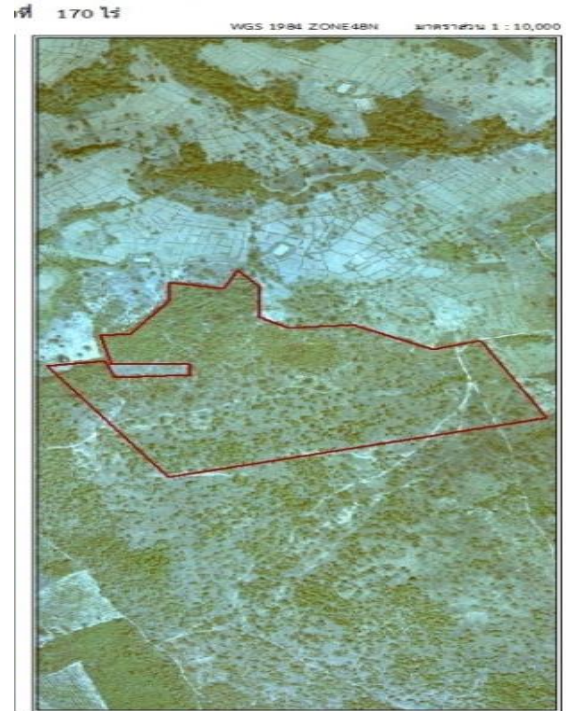

หน่วยฟื้นฟูสภาพป่าสงวนแห่งชาติป่าดงเมมาและป่าภูลังกาที่ ๑ จังหวัดนครพนม

กิจกรรมปลูกป่าทั่วไปปลูกปีที่ ๒๕๖๐

ท้องที่ตำบลหนองซน อำเภอนาทม จังหวัดนครพนม เนื้อที่ ๑๗๐ ไร่

หัวหน้าหน่วยฟื้นฟูสภาพป่า(ชื่อผู้รับผิดชอบ) นายจุมพล ช่างอินทร์ นักวิชาการป่าไม้ปฏิบัติการ

แผนที่ 1:50,000

ภาพถ่ายทางอากาศ

ค่าพิกัดแปลงปลูกป่า

X	Y	X	Y
407265	1975316	406895	1975491
407378	1975067	406892	1975394
406741	1974877	406943	1975356
406535	1975234	407050	1975369
406635	1975250	407186	1975287
406651	1975199	407265	1975316
406777	1975205		
406774	1975242		
406644	1975240		
406625	1975334		
406676	1975338		
406739	1975443		
406744	1975504		
406832	1975485		
406858	1975543		

ชนิดพันธุ์ไม้ที่ปลูก

ที่	ชนิด	ร้อยละ
1	ไผ่ป่า	30
2	พะยุง	20
3	ประดู่	30
4	แดง	20

ภาพพื้นที่ก่อนดำเนินการ

ภาพแสดงผลดำเนินการกิจกรรมปลูกป่า