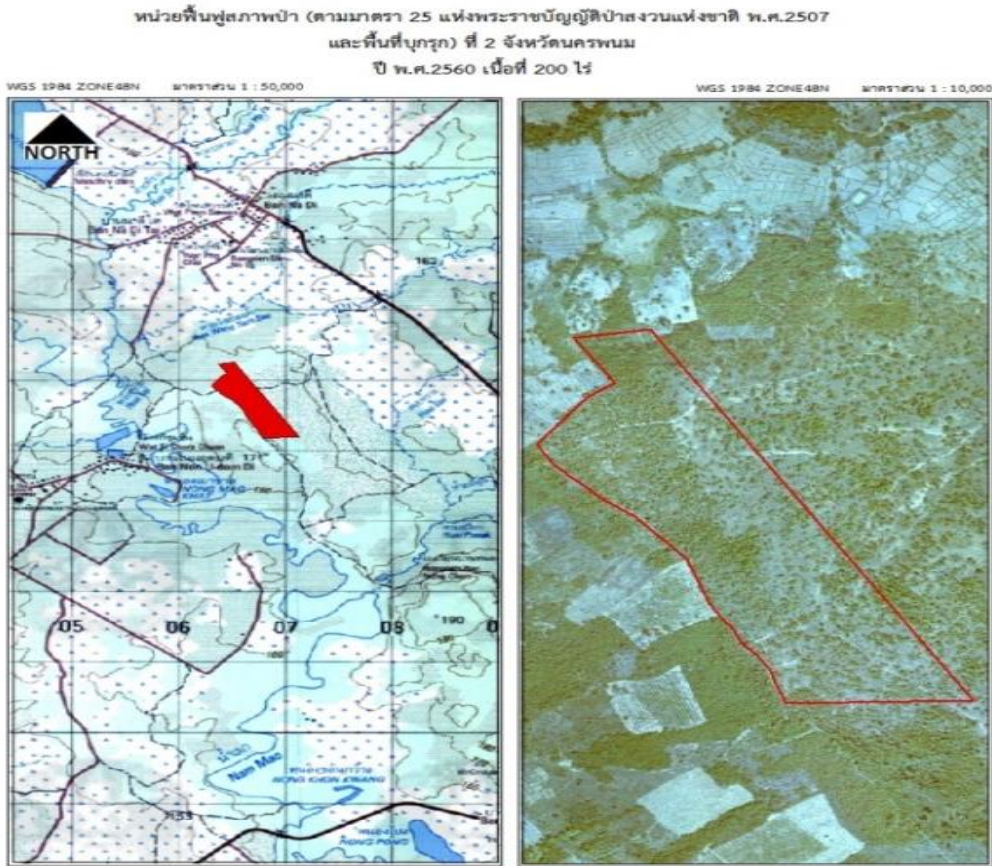

หน่วยฟื้นฟูสภาพป่า(ตามมาตรา ๒๕ พ.ร.บ.ป่าสงวนแห่งชาติ พ.ศ.๒๕๐๗ และพื้นที่ที่ถูกบุกรุก) ที่ ๓

กิจกรรมปลูกป่าทั่วไปปลูกปีที่ ๒๕๖๐

ท้องที่ตำบลหนองชน อำเภอนาทม จังหวัดนครพนม เนื้อที่ ๒๐๐ ไร่

หัวหน้าหน่วยฟื้นฟูสภาพป่า(ชื่อผู้รับผิดชอบ) นายจุมพล ช่างอินทร์ ตำแหน่งนักวิชาการป่าไม้ปฏิบัติการ

แผนที่ 1:50,000

ภาพถ่ายทางอากาศ

ค่าพิกัดแปลงปลูกป่า

X	Y	X	Y
406535	1975234	406356	1974850
407142	1974181	406324	1974908
406791	1974172	406418	1975041
406769	1974231	406469	1975083
406762	1974267	406392	1975212
406736	1974311	406535	1975234
406707	1974346		
406690	1974389		
406673	1974413		
406649	1974455		
406605	1974581		
406507	1974705		
406448	1974751		

### ภาพพื้นที่ก่อนดำเนินการ