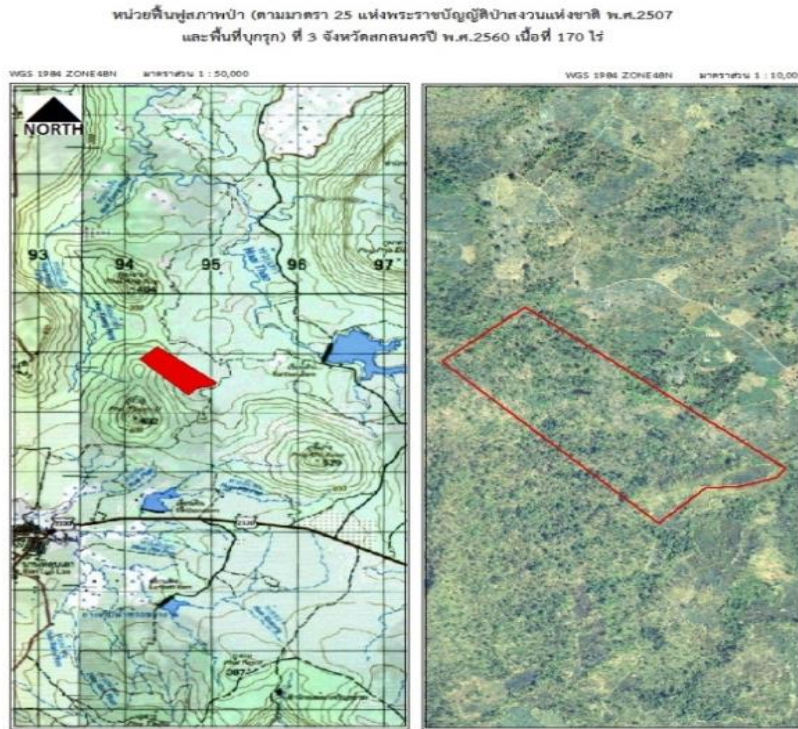

หน่วยฟื้นฟูสภาพป่า(ตามมาตรา ๒๕ พ.ร.บ.ป่าสงวนแห่งชาติ พ.ศ.๒๕๐๗/ และพื้นที่ที่ถูกบุกรุกที่ ๓

กิจกรรมปลูกป่าในพื้นที่โครงการฟื้นฟูป่าตามมาตรา ๒๕ ปลูกปีที่ ๒๕๖๐

ท้องที่ตำบลหุบเสลา อำเภอภูพาน จังหวัดสกลนคร เนื้อที่ ๑๓๐ ไร่

หัวหน้าหน่วยฟื้นฟูสภาพป่า(ชื่อผู้รับผิดชอบ) นายสุรพงษ์ อุนชน ตำแหน่งเจ้าพนักงานป่าไม้ชำนาญงาน

แผนที่ 1:50,000

ภาพถ่ายทางอากาศ

ค่าพิกัดแปลงปลูกป่า

X	Y
394853	1868410
394730	1868277
394163	1868891
394382	1869097
395061	1868484
395037	1868448
394942	1868416
394853	1868410

ชนิดพันธุ์ไม้ที่ปลูก

ที่	ชนิด	ร้อยละ
1	พะยุง	50
2	ประดู่	30
3	สัก	20

ภาพพื้นที่ก่อนดำเนินการ

ภาพแสดงผลดำเนินการกิจกรรมปลูกป่า