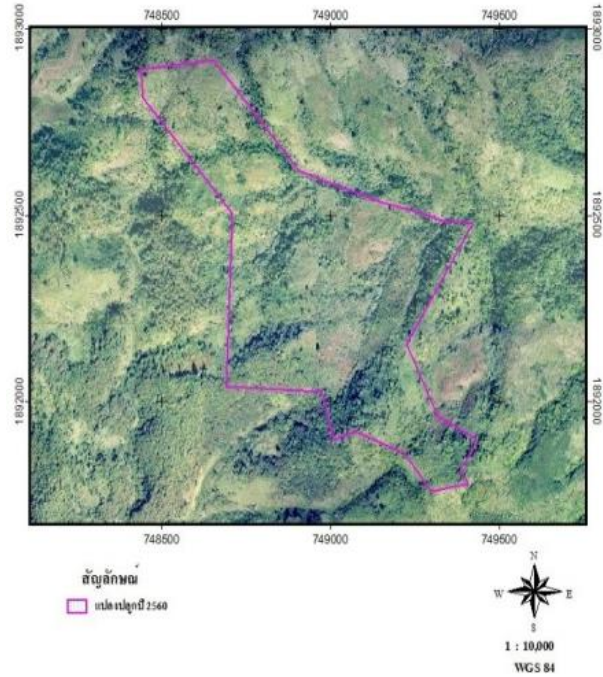

หน่วยฟื้นฟูสภาพป่าสงวนแห่งชาติ ป่าภูเป้อย ป่าภูชี้เต่าและป่าภูเรือ ที่ ๖ จังหวัด เพชรบูรณ์

กิจกรรมปลูกป่าทั่วไป ปีที่ปลูก พ.ศ. ๒๕๖๐

ท้องที่ ตำบลศิลา อำเภอหล่มเก่า จังหวัดเพชรบูรณ์ เนื้อที่ ๓๐๐ ไร่

หัวหน้าหน่วยฟื้นฟูสภาพป่า นายคงพัฒน์ ชายขาว ตำแหน่ง นักวิชาการป่าไม้ชำนาญการ

แผนที่ 1:50,000

ภาพถ่ายทางอากาศ

ค่าพิกัดแปลงปลูกป่า

| X | Y | X | Y |
|--------|---------|--------|---------|
| 749386 | 1891823 | 749145 | 1892536 |
| 749383 | 1891819 | 749283 | 1892501 |
| 749407 | 1891782 | 749332 | 1892485 |
| 749298 | 1891760 | 749422 | 1892479 |
| 749218 | 1891864 | 749225 | 1892154 |
| 749216 | 1891865 | 749319 | 1891963 |
| 749072 | 1891922 | 749432 | 1891901 |
| 749009 | 1891899 | 749422 | 1891871 |
| 748973 | 1892027 | | |
| 748691 | 1892040 | | |
| 748708 | 1892505 | | |
| 748444 | 1892814 | | |
| 748437 | 1892890 | | |
| 748654 | 1892915 | | |
| 748907 | 1892618 | | |

ชนิดพันธุ์ไม้ที่ปลูก

| ที่ | ชนิด | ร้อยละ |
|-----|-------------|--------|
| 1 | สัก | 20 |
| 2 | สีเสียดแก่น | 10 |
| 3 | พะยุง | 10 |
| 4 | ตะแบก | 10 |
| 5 | มะค่าโมง | 10 |
| 6 | ประดู่ | 10 |
| 7 | หว้า | 10 |
| 8 | ยางนา | 10 |
| 9 | แดง | 10 |

ภาพพื้นที่ก่อนดำเนินการ

ภาพแสดงผลดำเนินการกิจกรรมปลูกป่า