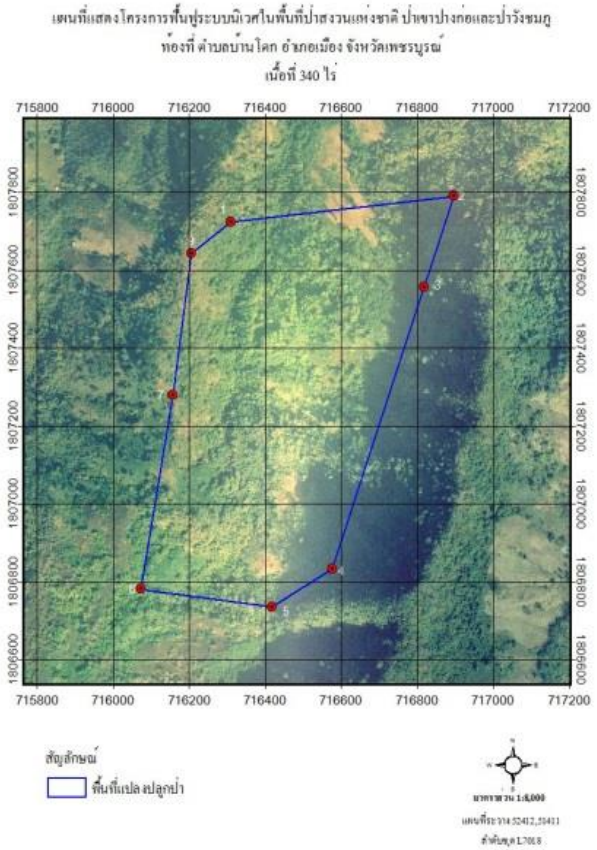

หน่วยฟื้นฟูสภาพป่าสงวนแห่งชาติ ป่าเขาปางก่อและป่าวังชมพู ที่ ๒ จังหวัดเพชรบูรณ์

กิจกรรมปลูกป่าด้วยเงินนอกงบประมาณ ปีที่ปลูก ๒๕๖๐

ท้องที่ ตำบลบ้านโตก อำเภอเมือง จังหวัดเพชรบูรณ์ เนื้อที่ ๓๐๐ ไร่

หัวหน้าหน่วยฟื้นฟูสภาพป่า (ชื่อผู้รับผิดชอบ) นายเจน ทาฟอง ตำแหน่ง นักวิชาการป่าไม้ชำนาญการ

แผนที่ 1:50,000

ภาพถ่ายทางอากาศ

ค่าพิกัดแปลงปลูกป่า

X	Y
716309	1807724
716895	1807791
716817	1807558
716576	1806832
716417	1806735
716071	1806781
716157	1807280

ชนิดพันธุ์ไม้ที่ปลูก

ที่	ชนิด	ร้อยละ
1	สัก	21
2	ประดู่	17
3	มะค่าโมง	13
4	พะยุง	17
5	ห้วย	12
6	อินทนิล	12
7	ยางนา	8

ภาพพื้นที่ก่อนดำเนินการ

ภาพแสดงผลดำเนินการกิจกรรมปลูกป่า