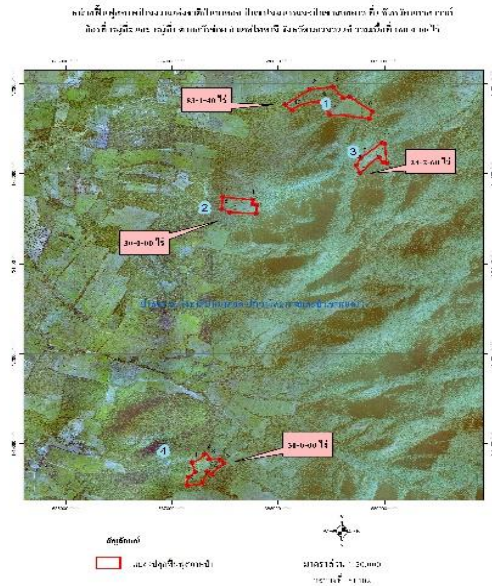

## กิจกรรม ปลูกป่าทั่วไป ปีที่ปลูก ๒๕๖๐

ท้องที่ ตำบล วังข่อย อำเภอ โพนาคี จังหวัด นครสวรรค์ เนื้อที่ ๑๖๐ ไร่

หัวหน้าหน่วยฟื้นฟูสภาพป่า(ชื่อผู้รับผิดชอบ) นายวีระ ระบอบ ตำแหน่ง เจ้าพนักงานป่าไม้อาวุโส

แผนที่ 1:50,000

ภาพถ่ายทางอากาศ

ค่าพิกัดแปลงปลูกป่า

X	Y	X	Y	X	Y
688064	1722768	687468	1721609	687373	1718663
688298	1722936	687477	1721741	687331	1718693
688512	1722966	688974	1722341	687288	1718569
688611	1722841	689002	1722335	687146	1718537
688673	1722853	689020	1722118	687155	1718630
688881	1722695	688988	1722127	687218	1718683
688858	1722610	688949	1722181		
688485	1722656	688765	1722013		
688394	1722799	688733	1722093		
688125	1722706	688776	1722175		
687763	1721711	687187	1718795		
687758	1721664	687307	1718889		
687801	1721649	687350	1718833		
687792	1721560	687448	1718828		
687549	1721573	687485	1718784		

ชนิดพันธุ์ไม้ที่ปลูก

ที่	ชนิด	ร้อยละ
1	ประดู่	8
2	ไผ่รวก	17
3	สัก	22
4	พะยุง	25
5	พฤษ์	20
6	มะขามป้อม	8

ภาพพื้นที่ก่อนดำเนินการ

ภาพแสดงผลดำเนินการกิจกรรมปลูกป่า