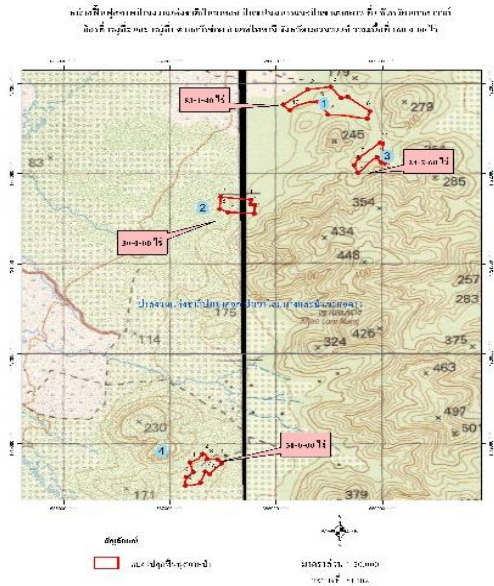

# หน่วยฟื้นฟูสภาพป่าสงวนแห่งชาติ ป่าเขาคอก ป่าเขาโลมนางและป่าเขาสอยดาว ที่ ๓

## กิจกรรม ปลูกป่าทั่วไป ปีที่ปลูก ๒๕๖๐

ท้องที่ ตำบล วังข่อย อำเภอ โพนาคี จังหวัด นครสวรรค์ เนื้อที่ ๑๖๐ ไร่

หัวหน้าหน่วยฟื้นฟูสภาพป่า(ชื่อผู้รับผิดชอบ) นายวีระ ระบอบ ตำแหน่ง เจ้าพนักงานป่าไม้อาวุโส

แผนที่ 1:50,000

ภาพถ่ายทางอากาศ

ค่าพิกัดแปลงปลูกป่า

X	Y	X	Y	X	Y
688064	1722768	687468	1721609	687373	1718663
688298	1722936	687477	1721741	687331	1718693
688512	1722966	688974	1722341	687288	1718569
688611	1722841	689002	1722335	687146	1718537
688673	1722853	689020	1722118	687155	1718630
688881	1722695	688988	1722127	687218	1718683
688858	1722610	688949	1722181		
688485	1722656	688765	1722013		
688394	1722799	688733	1722093		
688125	1722706	688776	1722175		
687763	1721711	687187	1718795		
687758	1721664	687307	1718889		
687801	1721649	687350	1718833		
687792	1721560	687448	1718828		
687549	1721573	687485	1718784		

ชนิดพันธุ์ไม้ที่ปลูก

ที่	ชนิด	ร้อยละ
1	ประดู่	8
2	ไผ่รวก	17
3	สัก	22
4	พะยุง	25
5	พฤษ์	20
6	มะขามป้อม	8

ภาพพื้นที่ก่อนดำเนินการ

ภาพแสดงผลดำเนินการกิจกรรมปลูกป่า