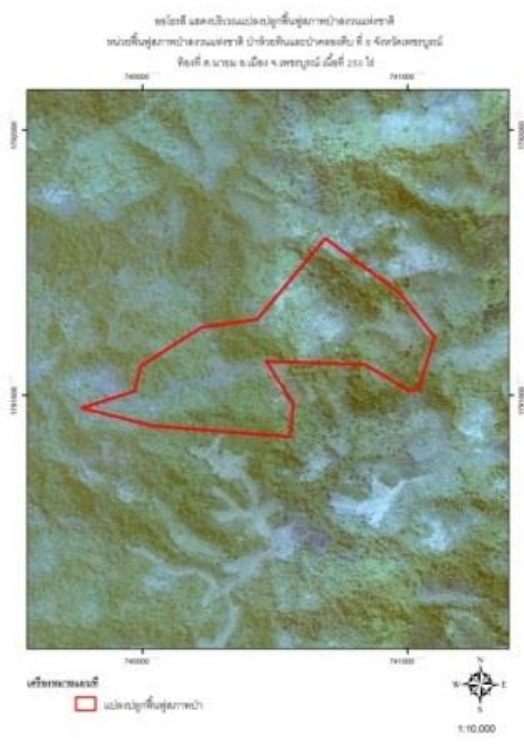

หน่วยฟื้นฟูสภาพป่าสงวนแห่งชาติป่าห้วยหินและป่าคลองตึบที่ ๙ จังหวัดเพชรบูรณ์

กิจกรรมปลูกป่าทั่วไป ปีที่ปลูก ๒๕๖๐

ท้องที่ ตำบลนายม อำเภอเมือง จังหวัดเพชรบูรณ์ เนื้อที่ ๒๕๐ ไร่

หัวหน้าหน่วยฟื้นฟูสภาพป่า นายภควิทย์ บุญประกอบ ตำแหน่ง นักวิชาการป่าไม้ชำนาญการ

แผนที่ 1:50,000

ภาพถ่ายทางอากาศ

ค่าพิกัดแปลงปลูกป่า

X	Y	X	Y
740689	1791591	740689	1791591
740432	1791285	740967	1791387
740220	1791255	741102	1791217
741039	1791021	741039	1791020
741006	1791016	741102	1791217
740839	1791115	740967	1791387
740466	1791127		
740569	1790969		
740556	1790843		
740038	1790884		
739772	1790951		
739970	1791015		
739991	1791108		
740220	1791255		
740432	1791285		

ชนิดพันธุ์ไม้ที่ปลูก

ที่	ชนิด	ร้อยละ
1	มะค่าโมง	10
2	ประดู่	10
3	สัก	20
4	พะยุง	10
5	พะยอม	10
6	สมอพิเภก	10
7	ตะเคียนทอง	10
8	แดง	10
9	เต็ง	10

ภาพพื้นที่ก่อนดำเนินการ

ภาพแสดงผลดำเนินการกิจกรรมปลูกป่า