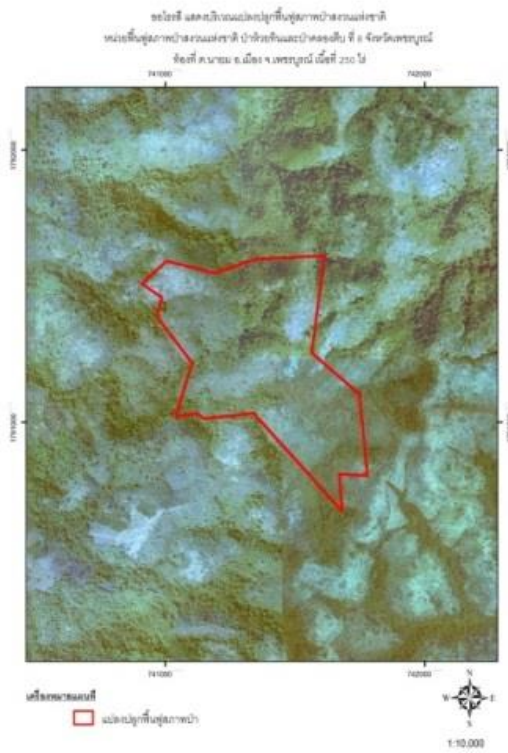

## กิจกรรมปลูกป่าทั่วไป ปีที่ปลูก ๒๕๖๐

ท้องที่ ตำบลนายม อำเภอเมือง จังหวัดเพชรบูรณ์ เนื้อที่ ๒๕๐ ไร่

หัวหน้าหน่วยฟื้นฟูสภาพป่า นายพนนต์ เรืองระยนต์ ตำแหน่ง นักวิชาการป่าไม้ชำนาญการ

แผนที่ 1:50,000

ภาพถ่ายทางอากาศ

ค่าพิกัดแปลงปลูกป่า

X	Y
741039	1791021
741006	1791016
740839	1791115
740466	1791127
740569	1790969
740556	1790843
740038	1790884
739772	1790951
739970	1791015
739991	1791108
740220	1791255
740432	1791285
740689	1791591
740967	1791387
741102	1791217

### ภาพพื้นที่ก่อนดำเนินการ

### ภาพแสดงผลดำเนินการกิจกรรมปลูกป่า