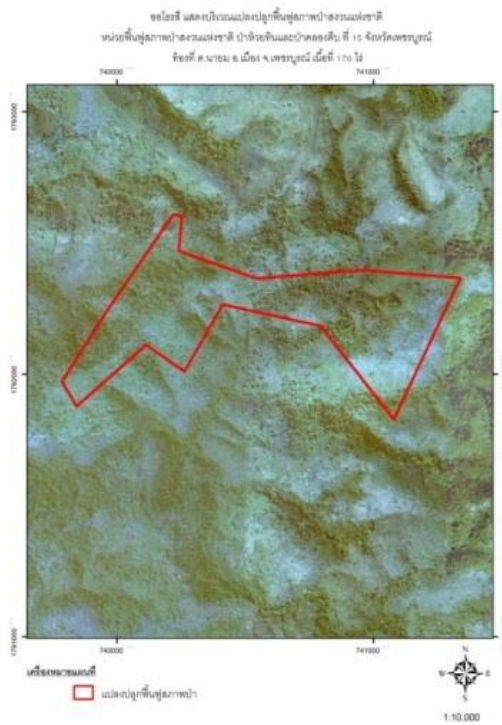

หน่วยฟื้นฟูสภาพป่าสงวนแห่งชาติป่าห้วยหินและป่าคลองตึบที่ ๑๕ จังหวัดเพชรบูรณ์

กิจกรรมปลูกป่าทั่วไป ปีที่ปลูก ๒๕๖๐

ท้องที่ ตำบลนายม อำเภอเมือง จังหวัดเพชรบูรณ์ เนื้อที่ ๒๕๐ ไร่

หัวหน้าหน่วยฟื้นฟูสภาพป่า นายสุฤทธิ์ เวชวิจิจ ตำแหน่ง นักวิชาการป่าไม้ปฏิบัติการ

แผนที่ 1:50,000

ภาพถ่ายทางอากาศ

ค่าพิกัดแปลงปลูกป่า

X	Y	X	Y
739958	1792238	740114	1792112
739786	1791972	739843	1791879
740253	1792603	739786	1791972
740241	1792470	739958	1792238
740544	1792365	740219	1792608
740956	1792397	741079	1791829
741339	1792367	741339	1792367
741079	1791829		
740793	1792184		
740412	1792266		
740263	1792011		

ชนิดพันธุ์ไม้ที่ปลูก

ที่	ชนิด	ร้อยละ
1	มะค่าโมง	10
2	ประดู่	10
3	สัก	20
4	พะยุง	10
5	พะยอม	10
6	สมอพิเภก	10
7	ตะเคียนทอง	10
8	แดง	10
9	เต็ง	10

ภาพพื้นที่ก่อนดำเนินการ

ภาพแสดงผลดำเนินการกิจกรรมปลูกป่า