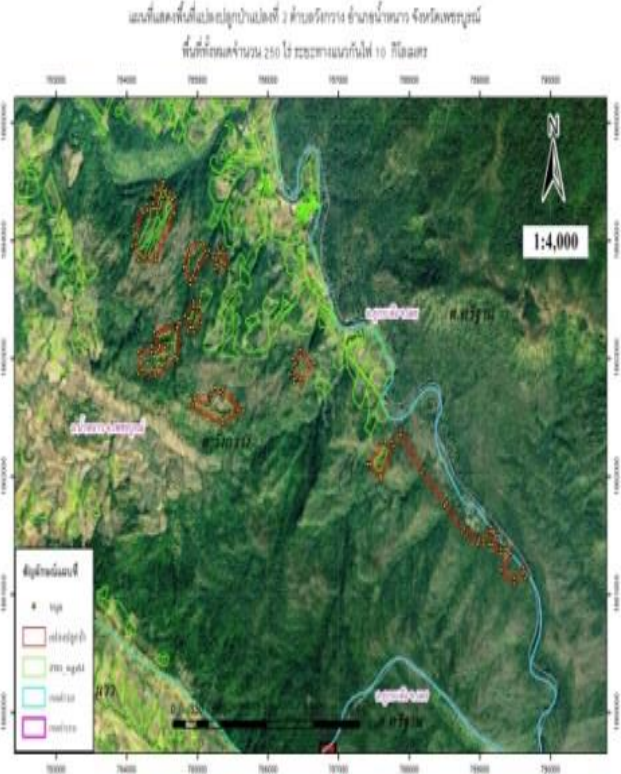

หน่วยฟื้นฟูสภาพป่าสงวนแห่งชาติป่าน้ำหนาว ที่ ๓ จังหวัดเพชรบูรณ์

กิจกรรมปลูกป่าเพื่อใช้ในการวิจัย ปีที่ปลูก ๒๕๖๐

ท้องที่ ตำบลวังขาว อำเภอน้ำหนาว จังหวัดเพชรบูรณ์ เนื้อที่ ๒๕๐ ไร่

หัวหน้าหน่วยฟื้นฟูสภาพป่า(ชื่อผู้รับผิดชอบ) นายสมชาย ครุฑเกษ ตำแหน่ง เจ้าพนักงานป่าไม้ชำนาญงาน

แผนที่ 1:50,000

ภาพถ่ายทางอากาศ

ค่าพิกัดแปลงปลูกป่า

X	Y	X	Y	X	Y	X	Y	X	Y	X	Y
784131	1863968	784647	1864352	784348	1864397	784941	1863696	785279	1863799	786464	1863017
784157	1864034	784650	1864235	784451	1864317	784906	1863669	785269	1863841	786587	1862954
784142	1864061	784409	1863881	784425	1864276	784848	1863772	785306	1863897	786457	1862825
784232	1864233	784194	1863884	784381	1864306	784888	1863878	785340	1863894	786409	1862825
784290	1864259	784136	1863963	784341	1864264	784995	1863955	785393	1863804	786409	1862839
784345	1864227	784085	1863951	784287	1864305	785010	1863992	785285	1863807	786398	1862961
784343	1864227	784174	1863830	784209	1864266	784864	1863916	785284	1863804	786361	1862950
784385	1864270	784415	1863836	784101	1864071	784811	1863777	785264	1863759	786368	1862822
784433	1864238	784680	1864231	784110	1864037	784896	1863624	785298	1863776	786370	1862784
784491	1864320	784683	1864371	784080	1863956	784975	1863676	785456	1863766	786483	1862781
784393	1864394	784564	1864428	784999	1863960	785025	1863774	785365	1863935	786661	1862964
784422	1864431	784536	1864415	785025	1863931	785168	1863914	785292	1863941	786456	1863074
784501	1864455	784522	1864497	785081	1863939	785092	1863976	785222	1863849	786354	1862998
784517	1864368	784522	1864497	785115	1863915	785046	1863962	785257	1863758	784948	1863442
784554	1864389	784404	1864459	784996	1863791	785015	1863997	786391	1862962	784999	1863438

ภาพพื้นที่ก่อนดำเนินการ

ภาพแสดงผลดำเนินการกิจกรรมปลูกป่า