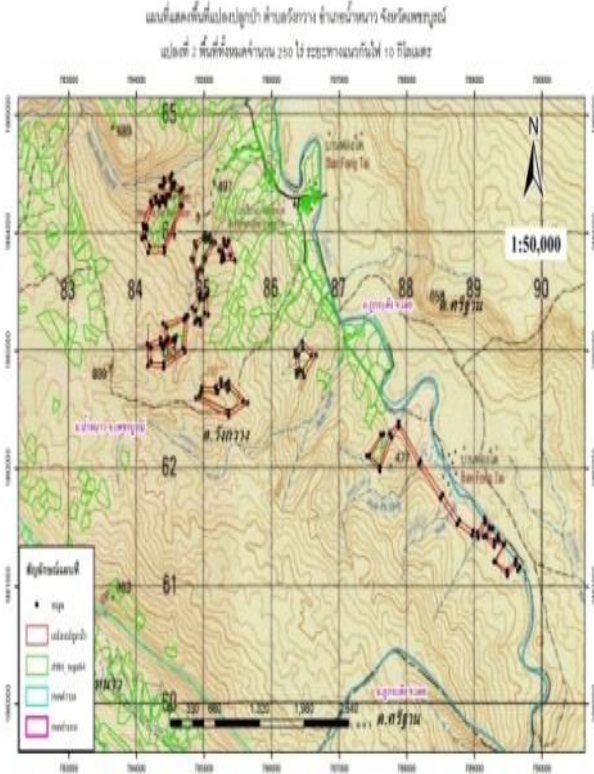

หน่วยฟื้นฟูสภาพป่าสงวนแห่งชาติป่าน้ำหนาว ที่ ๓ จังหวัดเพชรบูรณ์

กิจกรรมปลูกป่าเพื่อใช้ในการวิจัย ปีที่ปลูก ๒๕๖๐

ท้องที่ ตำบลวังขาว อำเภอน้ำหนาว จังหวัดเพชรบูรณ์ เนื้อที่ ๒๕๐ ไร่

หัวหน้าหน่วยฟื้นฟูสภาพป่า(ชื่อผู้รับผิดชอบ) นายสมชาย ครุฑเกษ ตำแหน่ง เจ้าพนักงานป่าไม้ชำนาญงาน

แผนที่ 1:50,000

ภาพถ่ายทางอากาศ

ค่าพิกัดแปลงปลูกป่า

X	Y	X	Y	X	Y	X	Y	X	Y	X	Y
784131	1863968	784647	1864352	784348	1864397	784941	1863696	785279	1863799	786464	1863017
784157	1864034	784650	1864235	784451	1864317	784906	1863669	785269	1863841	786587	1862954
784142	1864061	784409	1863881	784425	1864276	784848	1863772	785306	1863897	786457	1862825
784232	1864233	784194	1863884	784381	1864306	784888	1863878	785340	1863894	786409	1862825
784290	1864259	784136	1863963	784341	1864264	784995	1863955	785393	1863804	786409	1862839
784345	1864227	784085	1863951	784287	1864305	785010	1863992	785285	1863807	786398	1862961
784343	1864227	784174	1863830	784209	1864266	784864	1863916	785284	1863804	786361	1862950
784385	1864270	784415	1863836	784101	1864071	784811	1863777	785264	1863759	786368	1862822
784433	1864238	784680	1864231	784110	1864037	784896	1863624	785298	1863776	786370	1862784
784491	1864320	784683	1864371	784080	1863956	784975	1863676	785456	1863766	786483	1862781
784393	1864394	784564	1864428	784999	1863960	785025	1863774	785365	1863935	786661	1862964
784422	1864431	784536	1864415	785025	1863931	785168	1863914	785292	1863941	786456	1863074
784501	1864455	784522	1864497	785081	1863939	785092	1863976	785222	1863849	786354	1862998
784517	1864368	784522	1864497	785115	1863915	785046	1863962	785257	1863758	784948	1863442
784554	1864389	784404	1864459	784996	1863791	785015	1863997	786391	1862962	784999	1863438