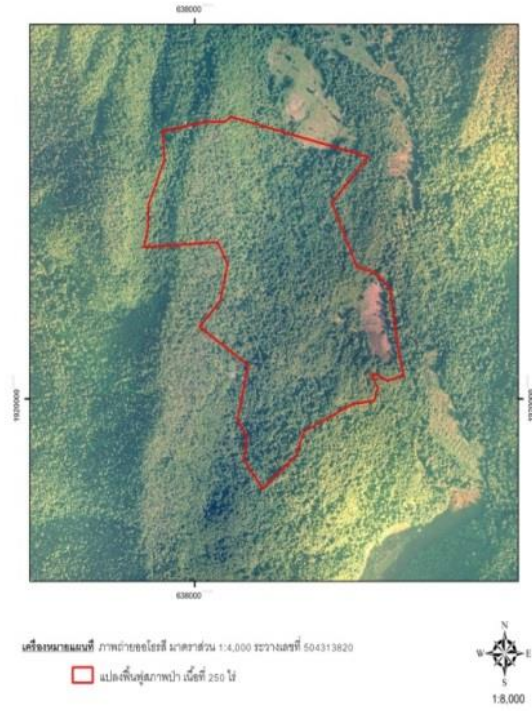

หน่วยฟื้นฟูสภาพป่าตาม พ.ร.บ.ป่าไม้ พุทธศักราช ๒๕๔๔ (ป่าแควน้อย) ที่ ๒ จังหวัดพิษณุโลก

กิจกรรมปลูกป่าทั่วไปด้วยเงินนอกงบประมาณปีที่ปลูก พ.ศ.๒๕๖๐

ท้องที่ตำบลคันไช้ อำเภอบึงสามพัน จังหวัดพิษณุโลก เนื้อที่ ๒๕๐ ไร่

หัวหน้าหน่วยฟื้นฟูสภาพป่า(ชื่อผู้รับผิดชอบ) นายมานพ แก้วพิกุล ตำแหน่ง เจ้าพนักงานป่าไม้ชำนาญงาน

แผนที่ 1:50,000

ภาพถ่ายทางอากาศ

ค่าพิกัดแปลงปลูกป่า

X	Y	X	Y	X	Y
638516	1920630	638202	1919767	638091	1920722
638408	1920511	638146	1919842	638108	1920734
638483	1920344	638155	1919902		
638539	1920328	638127	1919944		
638579	1920290	638159	1920088		
638611	1920102	638014	1920188		
638623	1920061	638076	1920256		
638573	1920047	638098	1920351		
638540	1920065	638068	1920408		
638526	1920063	637849	1920395		
638545	1920030	637861	1920447		
638534	1919996	637863	1920507		
638470	1919987	637909	1920619		
638325	1919915	637905	1920697		
638302	1919853	638033	1920721		

ชนิดพันธุ์ไม้ที่ปลูก

ที่	ชนิด	ร้อยละ
1	สัก	20
2	ประดู่	15
3	มะค่าโมง	15
4	พะยุง	20
5	หว่า	15
6	ตะเคียน	15

ภาพพื้นที่ก่อนดำเนินการ

ภาพแสดงผลดำเนินการกิจกรรมปลูกป่า