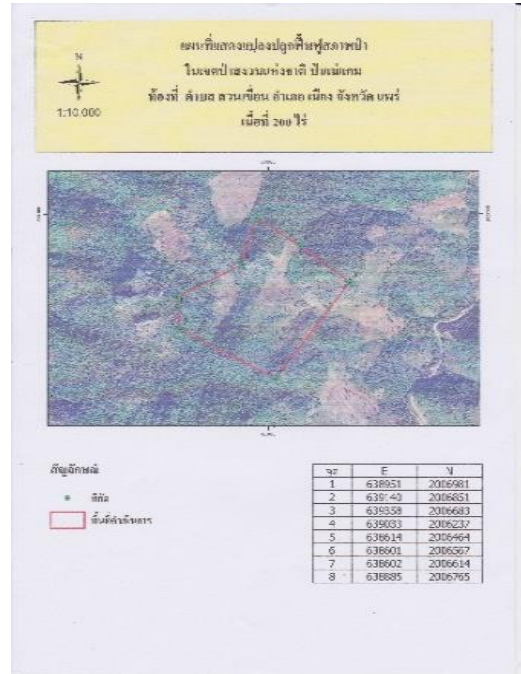

หน่วยฟื้นฟูสภาพป่าสงวนแห่งชาติ ป่าแม่แคม ที่ ๕ จังหวัดแพร่ เนื้อที่ ๒๐๐ ไร่

โครงการ/กิจกรรม ปลูกและบำรุงป่า (ปลูกป่าทั่วไป) ปีที่ปลูก ๒๕๖๐

ท้องที่ ตำบลสวนเขื่อน อำเภอเมือง จังหวัดแพร่

หัวหน้าหน่วยฟื้นฟูสภาพป่า(ชื่อผู้รับผิดชอบ) นายจเร วงศ์ฉายา

แผนที่ 1:50,000

ภาพถ่ายทางอากาศ

ค่าพิกัดแปลงปลูกป่า

X	Y
638951	2006981
639150	2006851
639358	2006683
639033	2006237
638601	2006564
638601	2006567
638602	2006614
638885	2006765

ชนิดพันธุ์ไม้ที่ปลูก

ที่	ชนิด	ร้อยละ
1	สัก	30
2	หว่า	20
3	ประดู่	20
4	มะค่าโมง	20
5	กระพี้จั่น	10

ภาพพื้นที่ก่อนดำเนินการ