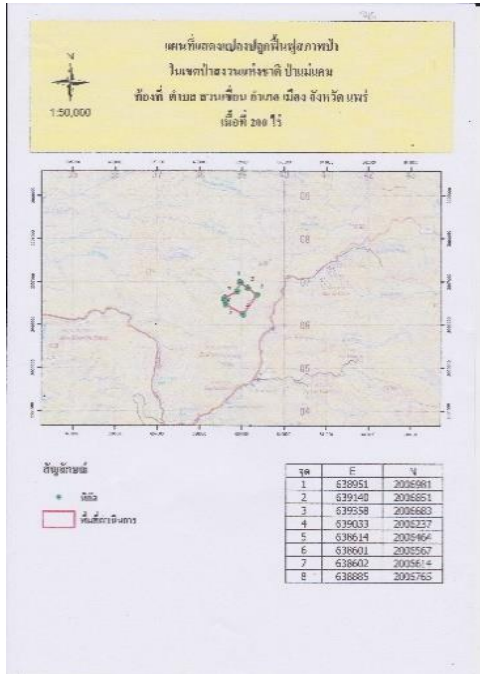

หน่วยฟื้นฟูสภาพป่าสงวนแห่งชาติ ป่าแม่แคม ที่ ๕ จังหวัดแพร่ เนื้อที่ ๒๐๐ ไร่

โครงการ/กิจกรรม ปลูกและบำรุงป่า (ปลูกป่าทั่วไป) ปีที่ปลูก ๒๕๖๐

ท้องที่ ตำบลสวนเขื่อน อำเภอเมือง จังหวัดแพร่

หัวหน้าหน่วยฟื้นฟูสภาพป่า(ชื่อผู้รับผิดชอบ) นายจเร วงศ์ฉายา

แผนที่ 1:50,000

ภาพถ่ายทางอากาศ

ค่าพิกัดแปลงปลูกป่า

X	Y
638951	2006981
639150	2006851
639358	2006683
639033	2006237
638601	2006564
638601	2006567
638602	2006614
638885	2006765

ชนิดพันธุ์ไม้ที่ปลูก

ที่	ชนิด	ร้อยละ
1	สัก	30
2	หว่า	20
3	ประดู่	20
4	มะค่าโมง	20
5	กระพี้จั่น	10

ภาพพื้นที่ก่อนดำเนินการ