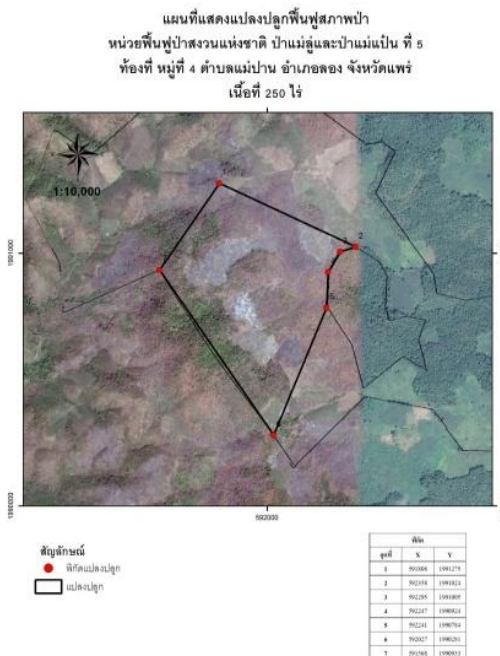

## หน่วยฟื้นฟูสภาพป่าป่าแม่ลูและป่าแม่แปน ที่ ๕ จังหวัดแพร่

โครงการ/กิจกรรมโครงการฟื้นฟูระบบนิเวศในพื้นที่ป่าสงวนแห่งชาติ (ปลูกป่าทั่วไป) ปีที่ปลูก ๒๕๖๐

ท้องที่ ตำบลแม่ปาน อำเภอลอง จังหวัดแพร่ เนื้อที่ ๒๕๐ ไร่

หัวหน้าหน่วยฟื้นฟูสภาพป่า(ชื่อผู้รับผิดชอบ) นายนพดล ใจกลม ตำแหน่งนักวิชาการป่าไม้ชำนาญการ

**แผนที่ 1:50,000**

**ภาพถ่ายทางอากาศ**

**ค่าพิกัดแปลงปลูกป่า**

X	Y
591808	1991275
592358	1991024
592295	1991005
592241	1990784
592027	1990281
591568	1990933

### ภาพพื้นที่ก่อนดำเนินการ

### พื้นที่ดำเนินการกิจกรรมปลูกป่า