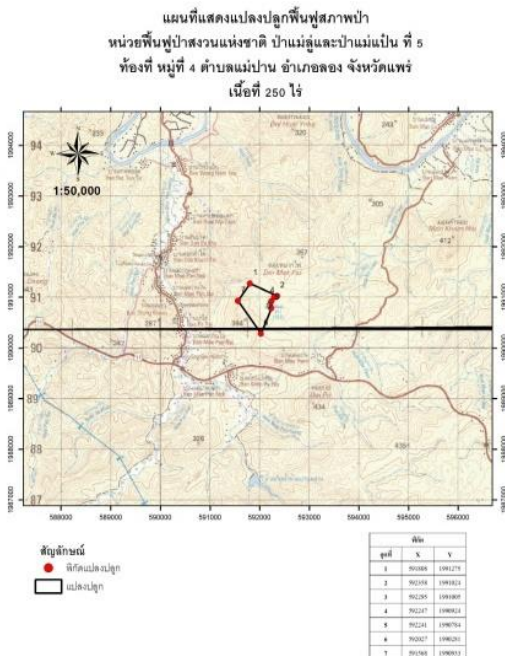

หน่วยฟื้นฟูสภาพป่าป่าแม่ลูและป่าแม่แปน ที่ ๕ จังหวัดแพร่

โครงการ/กิจกรรมโครงการฟื้นฟูระบบนิเวศในพื้นที่ป่าสงวนแห่งชาติ (ปลูกป่าทั่วไป) ปีที่ปลูก ๒๕๖๐

ท้องที่ ตำบลแม่ปาน อำเภอลอง จังหวัดแพร่ เนื้อที่ ๒๕๐ ไร่

หัวหน้าหน่วยฟื้นฟูสภาพป่า(ชื่อผู้รับผิดชอบ) นายนพดล ใจกลม ตำแหน่งนักวิชาการป่าไม้ชำนาญการ

แผนที่ 1:50,000