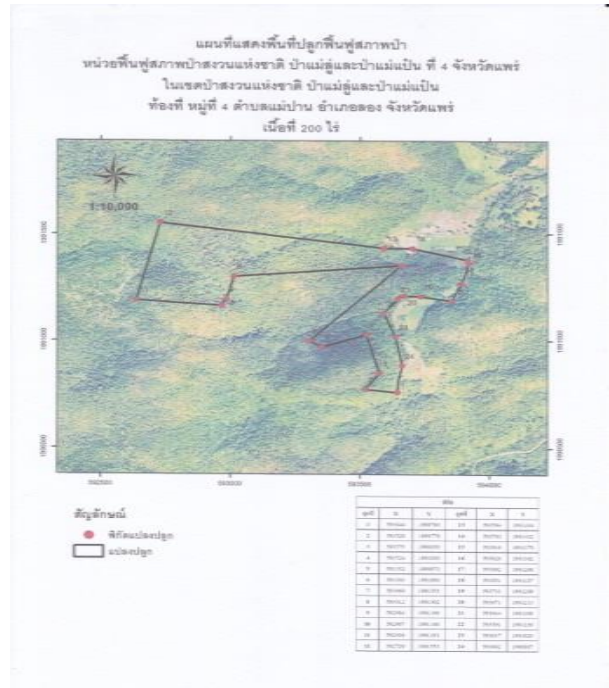

หน่วยฟื้นฟูสภาพป่าสงวนแห่งชาติ ป่าแม่คู่และป่าแม่แป้น ที่ ๔ จังหวัดแพร่

โครงการ/กิจกรรมปลูกและบำรุงป่า (ปลูกป่าทั่วไป) ปีที่ปลูก ๒๕๖๐

ท้องที่ ตำบลแม่ปาน อำเภอลอง จังหวัดแพร่ เนื้อที่ ๒๐๐ ไร่

หัวหน้าหน่วยฟื้นฟูสภาพป่า(ชื่อผู้รับผิดชอบ) นายประทีน แมตเมือง ตำแหน่งเจ้าพนักงานป่าไม้ชำนาญงาน

แผนที่ 1:50,000

ภาพถ่ายทางอากาศ

ค่าพิกัดแปลงปลูกป่า

X	Y	X	Y
592636	1991191	593644	1990760
592729	1991553	593520	1990776
593594	1991434	593575	1990850
593703	1991432	593524	1991030
593916	1991378	593392	1990973
593920	1991362	593303	1991000
593892	1991268	593660	1991353
593851	1991187	593012	1991302
593733	1991209	592984	1991196
593671	1991213	592967	1991166
593644	1991198		
593591	1991130		
593637	1991020		
593662	1990887		

ชนิดพันธุ์ไม้ที่ปลูก

ที่	ชนิด	ร้อยละ
1	สัก	20
2	มะค่าโมง	20
3	ประดู่	20
4	สะเดา	20
5	ท้าว	20

ภาพพื้นที่ก่อนดำเนินการ

พื้นที่ดำเนินการกิจกรรมปลูกป่า