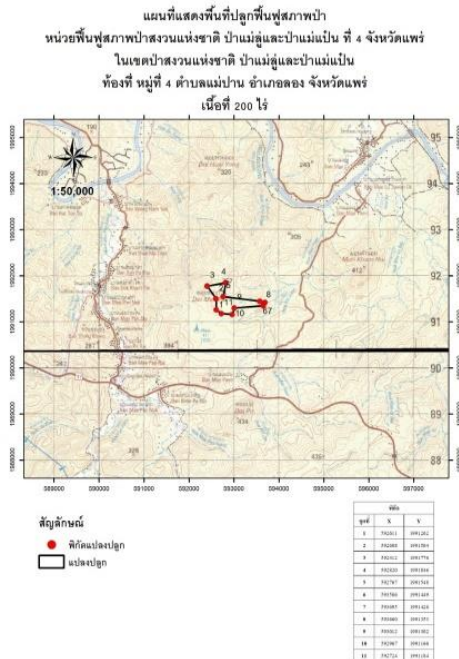

หน่วยฟื้นฟูสภาพป่าป่าแม่ลู่วและป่าแม่แป้น ที่ ๔ จังหวัดแพร่

โครงการ/กิจกรรมโครงการฟื้นฟูระบบนิเวศในพื้นที่ป่าสงวนแห่งชาติ (ปลูกป่าทั่วไป) ปีที่ปลูก ๒๕๖๐

ท้องที่ ตำบลแม่ปาน อำเภออลอง จังหวัดแพร่ เนื้อที่ ๒๕๐ ไร่

หัวหน้าหน่วยฟื้นฟูสภาพป่า(ชื่อผู้รับผิดชอบ) นายประทีน แมตเมือง ตำแหน่งเจ้าพนักงานป่าไม้ชำนาญงาน

แผนที่ 1:50,000

ภาพถ่ายทางอากาศ

ค่าพิกัดแปลงปลูกป่า

X	Y
592611	1991262
592608	1991504
592412	1991776
592820	1991846
592767	1991548
593586	1991449
593695	1991426
593660	1991353
593012	1991302
592967	1991166
592724	1991184

ชนิดพันธุ์ไม้ที่ปลูก

ที่	ชนิด	ร้อยละ
1	สัก	20
2	มะค่าโมง	20
3	ประดู่	20
4	สะเดา	20
5	ท้าว	20

ภาพพื้นที่ก่อนดำเนินการ

พื้นที่ดำเนินการกิจกรรมปลูกป่า