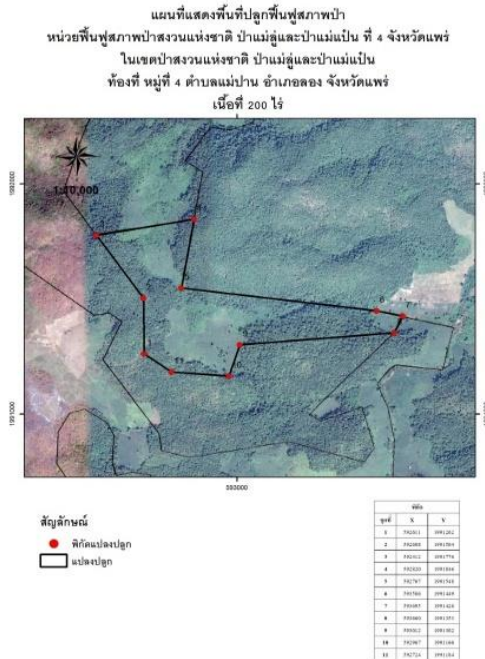

หน่วยฟื้นฟูสภาพป่าป่าแม่ลู่วและป่าแม่แป้น ที่ ๔ จังหวัดแพร่

โครงการ/กิจกรรมโครงการฟื้นฟูระบบนิเวศในพื้นที่ป่าสงวนแห่งชาติ (ปลูกป่าทั่วไป) ปีที่ปลูก ๒๕๖๐

ท้องที่ ตำบลแม่ปาน อำเภออลอง จังหวัดแพร่ เนื้อที่ ๒๕๐ ไร่

หัวหน้าหน่วยฟื้นฟูสภาพป่า(ชื่อผู้รับผิดชอบ) นายประทีน แมตเมือง ตำแหน่งเจ้าพนักงานป่าไม้ชำนาญงาน

แผนที่ 1:50,000

ภาพถ่ายทางอากาศ

ค่าพิกัดแปลงปลูกป่า

X	Y
592611	1991262
592608	1991504
592412	1991776
592820	1991846
592767	1991548
593586	1991449
593695	1991426
593660	1991353
593012	1991302
592967	1991166
592724	1991184

ชนิดพันธุ์ไม้ที่ปลูก

ที่	ชนิด	ร้อยละ
1	สัก	20
2	มะค่าโมง	20
3	ประดู่	20
4	สะเดา	20
5	ท้าว	20

ภาพพื้นที่ก่อนดำเนินการ

พื้นที่ดำเนินการกิจกรรมปลูกป่า