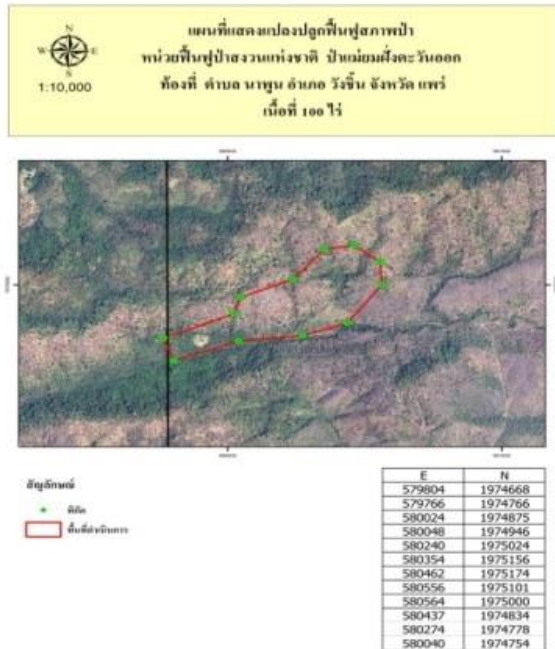

หน่วยฟื้นฟูสภาพป่าสงวนแห่งชาติ ป่าแม่ยวมฝั่งตะวันออก ที่ ๒๐ หวัดแพร่

**โครงการ/กิจกรรมปลูกป่าทั่วไป ปีที่ปลูก ๒๕๖๐**

ท้องที่ ตำบลนาพูน อำเภอวังชิ้น จังหวัดแพร่ เนื้อที่ ๑๐๐ ไร่

หัวหน้าหน่วยฟื้นฟูสภาพป่า(ชื่อผู้รับผิดชอบ) นายอานันท์ ผาทอง ตำแหน่งเจ้าพนักงานป่าไม้ชำนาญงาน

แผนที่ 1:50,000

ภาพถ่ายทางอากาศ

**ค่าพิกัดแปลงปลูกป่า**

X	Y
579804	1974668
579766	1974766
580024	1974875
580048	1974946
580240	1975024
580345	1975156
580462	1975174
580556	1975101
580564	1975000
580437	1974834
580274	1974778

**ชนิดพันธุ์ไม้ที่ปลูก**

ที่	ชนิด	ร้อยละ
1	สัก	20
2	มะค่าโมง	20
3	ประดู่	20
4	แดง	20
5	พะยุง	20

ภาพพื้นที่ก่อนดำเนินการ