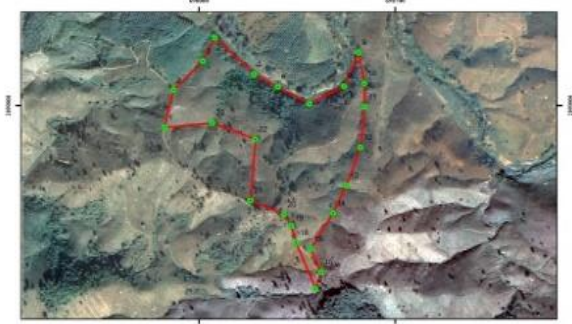

## โครงการ/กิจกรรมปลูกป่าทั่วไปปีที่ปลูก ๒๕๖๐

ท้องที่ ตำบลป่าแลวหลวง อำเภอสันติสุข จังหวัดน่าน เนื้อที่ ๑๗๐ ไร่

หัวหน้าหน่วยฟื้นฟูสภาพป่า นายประสิทธิ์ ท่าช้าง เจ้าพนักงานป่าไม้อาวุโส

แผนที่ 1:50,000

สัญลักษณ์  
 ปลูกป่า  
 พื้นที่สงวนป่า

จุด	E	N	จุด	E	N
1	697878	2099715	13	698525	2099490
2	697909	2099859	14	698479	2099384
3	698014	2099972	15	698398	2099247
4	698057	2100062	16	698436	2099156
5	698197	2099921	17	698415	2099093
6	698282	2099872	18	698347	2099270
7	698394	2099807	19	698329	2099334
8	698518	2099874	20	698304	2099378
9	698570	2100004	21	698184	2099432
10	698590	2099885	22	698202	2099669
11	698591	2099794	23	698048	2099732
12	698577	2099637			

ภาพถ่ายทางอากาศ

สัญลักษณ์  
 ปลูกป่า  
 พื้นที่สงวนป่า

จุด	E	N	จุด	E	N
1	697878	2099715	13	698525	2099490
2	697909	2099859	14	698479	2099384
3	698014	2099972	15	698398	2099247
4	698057	2100062	16	698436	2099156
5	698197	2099921	17	698415	2099093
6	698282	2099872	18	698347	2099270
7	698394	2099807	19	698329	2099334
8	698518	2099874	20	698304	2099378
9	698570	2100004	21	698184	2099432
10	698590	2099885	22	698202	2099669
11	698591	2099794	23	698048	2099732
12	698577	2099637			