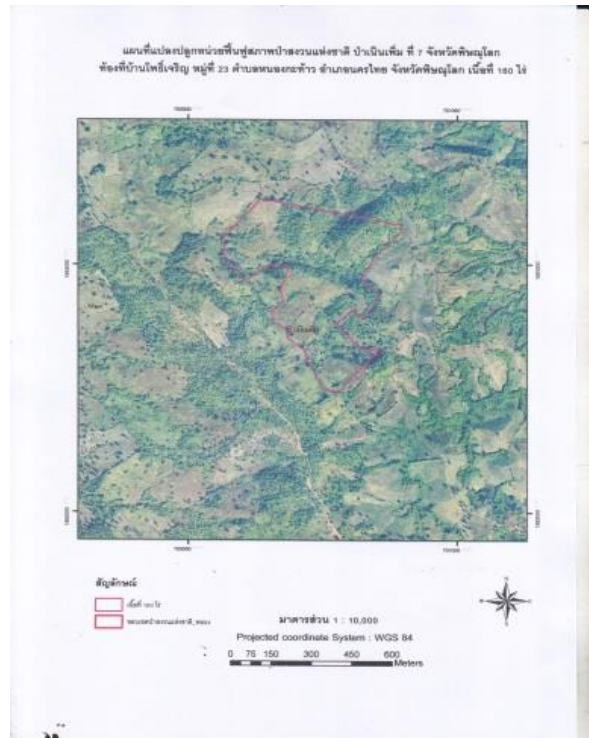

## หน่วยฟื้นฟูสภาพป่าสงวนแห่งชาติ ป่าเนินเพิ่ม ที่ ๗ จังหวัดพิษณุโลก

กิจกรรมปลูกป่า ด้วยเงินนอกงบประมาณ ปีที่ปลูก ๒๕๖๐

ท้องที่ ตำบลหนองกะท้าว อำเภอนครไทย จังหวัดพิษณุโลก เนื้อที่ ๑๖๐ ไร่

หัวหน้าหน่วยฟื้นฟูสภาพป่า นายศุภฤกษ์ สุนทรสถิต ตำแหน่ง นักวิชาการป่าไม้ปฏิบัติการ

แผนที่ 1:50,000

ภาพถ่ายทางอากาศ

ค่าพิกัดแปลงปลูกป่า

X	Y	X	Y
700375	1882992	700711	1882661
700306	1883002	700558	1882484
700210	1882933	700502	1882498
700134	1883037	700437	1882624
700131	1883106	700430	1882655
700270	1883264	700372	1882700
700791	1883159	700363	1882737
700791	1883159	700315	1882768
700789	1883126	700309	1882807
700695	1883034	700353	1882850
700643	1882945	700341	1882896
700713	1882873		
700648	1882777		
700613	1882817		
700547	1882760		
700654	1882652		

ชนิดพันธุ์ไม้ที่ปลูก

ที่	ชนิด	ร้อยละ
1	สัก	48
2	อินทนิล	12
3	ตีนเป็ด	12
4	แคนา	9
5	พะยุง	16
6	เพกา	3

ภาพพื้นที่ก่อนดำเนินการ

พื้นที่ดำเนินการกิจกรรมปลูกป่า