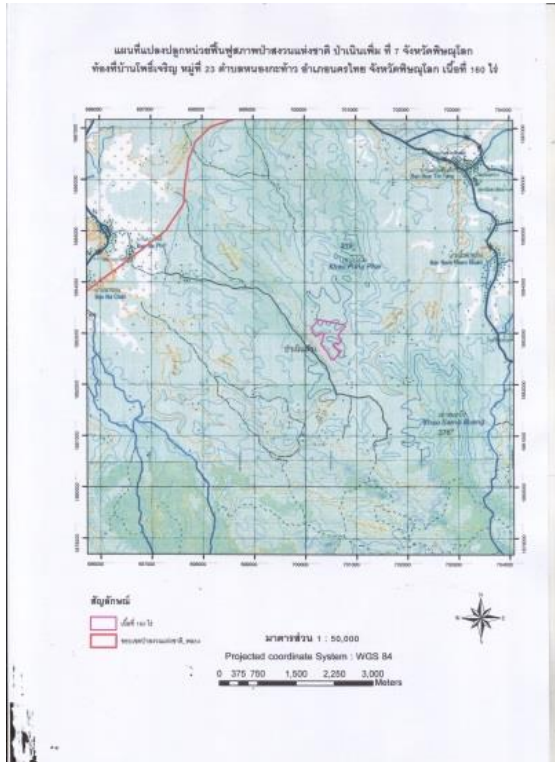

## หน่วยฟื้นฟูสภาพป่าสงวนแห่งชาติ ป่าเนินเพิ่ม ที่ ๗ จังหวัดพิษณุโลก

กิจกรรมปลูกป่า ด้วยเงินนอกงบประมาณ ปีที่ปลูก ๒๕๖๐

ท้องที่ ตำบลหนองกะท้าว อำเภอนครไทย จังหวัดพิษณุโลก เนื้อที่ ๑๖๐ ไร่

หัวหน้าหน่วยฟื้นฟูสภาพป่า นายศุภฤกษ์ สุนทรสถิต ตำแหน่ง นักวิชาการป่าไม้ปฏิบัติการ

แผนที่ 1:50,000

ภาพถ่ายทางอากาศ

ค่าพิกัดแปลงปลูกป่า

X	Y	X	Y
700375	1882992	700711	1882661
700306	1883002	700558	1882484
700210	1882933	700502	1882498
700134	1883037	700437	1882624
700131	1883106	700430	1882655
700270	1883264	700372	1882700
700791	1883159	700363	1882737
700791	1883159	700315	1882768
700789	1883126	700309	1882807
700695	1883034	700353	1882850
700643	1882945	700341	1882896
700713	1882873		
700648	1882777		
700613	1882817		
700547	1882760		
700654	1882652		

ชนิดพันธุ์ไม้ที่ปลูก

ที่	ชนิด	ร้อยละ
1	สัก	48
2	อินทนิล	12
3	ตีนเป็ด	12
4	แคนา	9
5	พะยุง	16
6	เพกา	3

ภาพพื้นที่ก่อนดำเนินการ

พื้นที่ดำเนินการกิจกรรมปลูกป่า