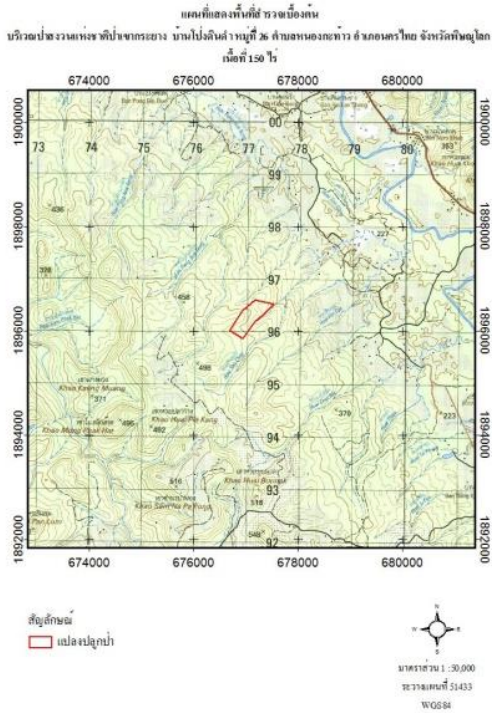

หน่วยฟื้นฟูสภาพป่าสงวนแห่งชาติ ป่าเขากระยาง ที่ ๗ จังหวัดพิษณุโลก

กิจกรรมปลูกป่าทั่วไป ปีที่ปลูก ๒๕๕๙

ท้องที่ตำบลหนองกะท้าว อำเภอนครไทย จังหวัดพิษณุโลก เนื้อที่ ๑๕๐ ไร่

หัวหน้าหน่วยฟื้นฟูสภาพป่า (ชื่อผู้รับผิดชอบ) นายสมศักดิ์ กิ่งกระโทก ตำแหน่ง นักวิชาการป่าไม้ปฏิบัติการ

แผนที่ 1:50,000

ภาพถ่ายทางอากาศ

ค่าพิกัดแปลงปลูกป่า

| X | Y |
|--------|---------|
| 677183 | 1896592 |
| 676945 | 1896396 |
| 676697 | 1896015 |
| 676946 | 1895853 |
| 677170 | 1896172 |
| 677325 | 1896301 |
| 677439 | 1896404 |
| 677539 | 1896518 |
| 677183 | 1896592 |

ชนิดพันธุ์ไม้ที่ปลูก

| ที่ | ชนิด | ร้อยละ |
|-----|-------------|--------|
| 1 | สัก | 20 |
| 2 | ประดู่ | 12 |
| 3 | ห้วย | 12 |
| 4 | มะค่าโมง | 8 |
| 5 | ยางนา | 8 |
| 6 | มะม่วงป่า | 8 |
| 7 | ตะเคียนทอง | 8 |
| 8 | สีเสียดแก่น | 8 |
| 9 | พะยุง | 8 |
| 10 | ตีนเป็ด | 8 |

ภาพพื้นที่ก่อนดำเนินการ

พื้นที่ดำเนินการกิจกรรมปลูกป่า