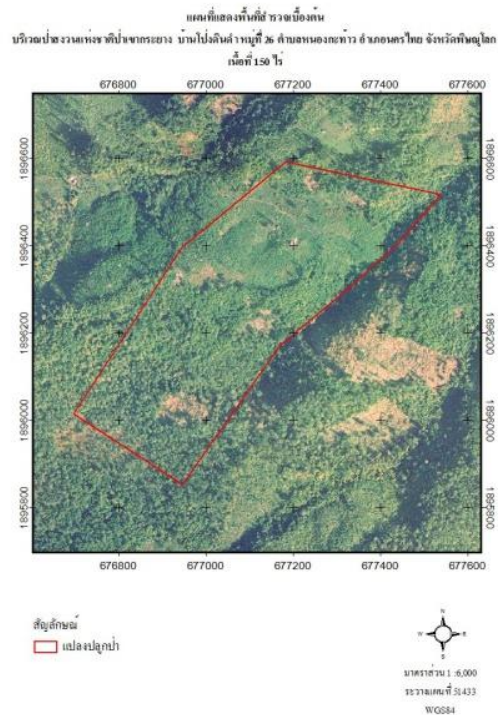

หน่วยฟื้นฟูสภาพป่าสงวนแห่งชาติ ป่าเขากระยาง ที่ ๗ จังหวัดพิษณุโลก

กิจกรรมปลูกป่าทั่วไป ปีที่ปลูก ๒๕๕๙

ท้องที่ตำบลหนองกะท้าว อำเภอนครไทย จังหวัดพิษณุโลก เนื้อที่ ๑๕๐ ไร่

หัวหน้าหน่วยฟื้นฟูสภาพป่า (ชื่อผู้รับผิดชอบ) นายสมศักดิ์ กิ่งกระโทก ตำแหน่ง นักวิชาการป่าไม้ปฏิบัติการ

แผนที่ 1:50,000

ภาพถ่ายทางอากาศ

ค่าพิกัดแปลงปลูกป่า

| X | Y |
|--------|---------|
| 677183 | 1896592 |
| 676945 | 1896396 |
| 676697 | 1896015 |
| 676946 | 1895853 |
| 677170 | 1896172 |
| 677325 | 1896301 |
| 677439 | 1896404 |
| 677539 | 1896518 |
| 677183 | 1896592 |

ชนิดพันธุ์ไม้ที่ปลูก

| ที่ | ชนิด | ร้อยละ |
|-----|-------------|--------|
| 1 | สัก | 20 |
| 2 | ประดู่ | 12 |
| 3 | ห้วย | 12 |
| 4 | มะค่าโมง | 8 |
| 5 | ยางนา | 8 |
| 6 | มะม่วงป่า | 8 |
| 7 | ตะเคียนทอง | 8 |
| 8 | สีเสียดแก่น | 8 |
| 9 | พะยุง | 8 |
| 10 | ตีนเป็ด | 8 |

ภาพพื้นที่ก่อนดำเนินการ

พื้นที่ดำเนินการกิจกรรมปลูกป่า