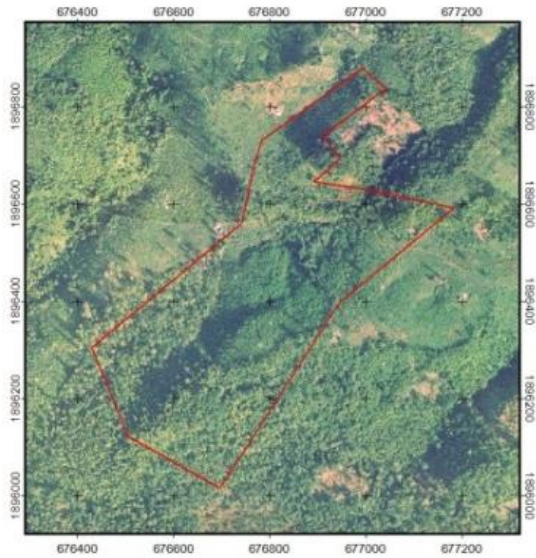

หน่วยฟื้นฟูสภาพป่าสงวนแห่งชาติ ป่าเขากระยาง ที่ ๔ จังหวัดพิษณุโลก

กิจกรรมโครงการฟื้นฟูระบบนิเวศในพื้นที่ป่าสงวนแห่งชาติ ป่าเขากระยาง ปีที่ปลูก ๒๕๖๐

ท้องที่ ตำบลหนองกะท้าว อำเภอนครไทย จังหวัดพิษณุโลก เนื้อที่ ๑๕๐ ไร่

หัวหน้าหน่วยฟื้นฟูสภาพป่า นายชาญชัย เรืองศิลป์ เจ้าพนักงานป่าไม้ชำนาญงาน

แผนที่ 1:50,000

สัญลักษณ์
แปลงปลูกป่า

มาตราส่วน 1 : 50,000
จำนวนพื้นที่ 51433
WGSS4

ภาพถ่ายทางอากาศ

สัญลักษณ์
แปลงปลูกป่า

มาตราส่วน 1 : 6,000
จำนวนพื้นที่ 51433
WGSS4

ค่าพิกัดแปลงปลูกป่า

X	Y
677183	1896592
676945	1896396
676697	1896015
676506	1896122
676430	1896305
676742	1896561
676770	1896691
676784	1896732
676993	1896880
677042	1896838
676972	1896786
676909	1896741
676946	1896693
676892	1896646
677008	1896628
635000	1916172

ชนิดพันธุ์ไม้ที่ปลูก

ที่	ชนิด	ร้อยละ
1	สัก	20
2	ประดู่	12
3	ห้ว	12
4	มะค่าโมง	8
5	ยางนา	8
6	มะม่วงป่า	8
7	ตะเคียนทอง	8
8	สีเสียดแก่น	8
9	พะยุง	8
10	ดินเบ็ด	8

ภาพพื้นที่ก่อนดำเนินการ

พื้นที่ดำเนินการกิจกรรมปลูกป่า