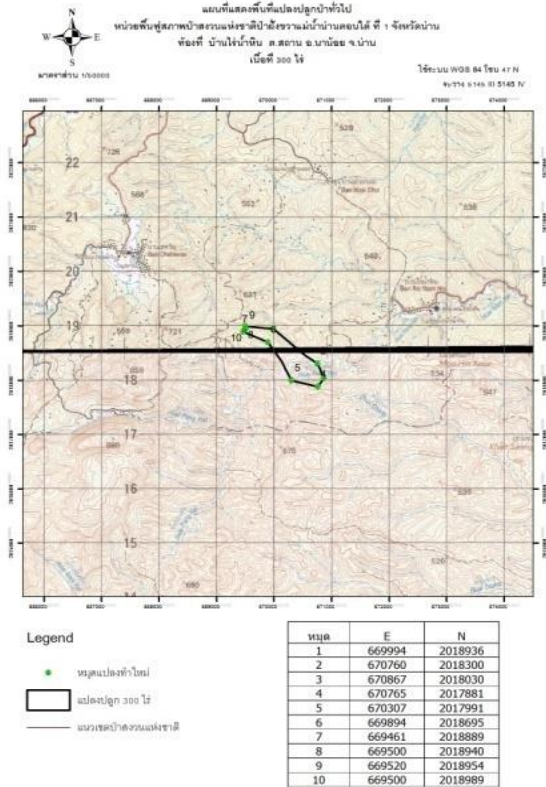

# หน่วยฟื้นฟูสภาพป่าสงวนแห่งชาติป่าฝั่งขวาแม่น้ำน่านตอนใต้ ที่ ๑ จังหวัดน่าน

## โครงการ/กิจกรรมปีที่ปลูก ๒๕๖๐

ท้องที่ ตำบลสถาน อำเภอนาน้อย จังหวัดน่าน เนื้อที่ ๓๐๐ ไร่

หัวหน้าหน่วยฟื้นฟูสภาพป่า นายชาติริ สัทธรรมนุวงศ์ เจ้าพนักงานป่าไม้อาวุโส

แผนที่ 1:50,000

ภาพถ่ายทางอากาศ

### ค่าพิกัดแปลงปลูกป่า

X	Y
669994	2018936
670760	2018300
670867	2018030
670765	2017881
670307	2017991
669894	2018695
669461	2018889
669500	2018940
669520	2018954
669500	2018989

### ภาพพื้นที่ก่อนดำเนินการ