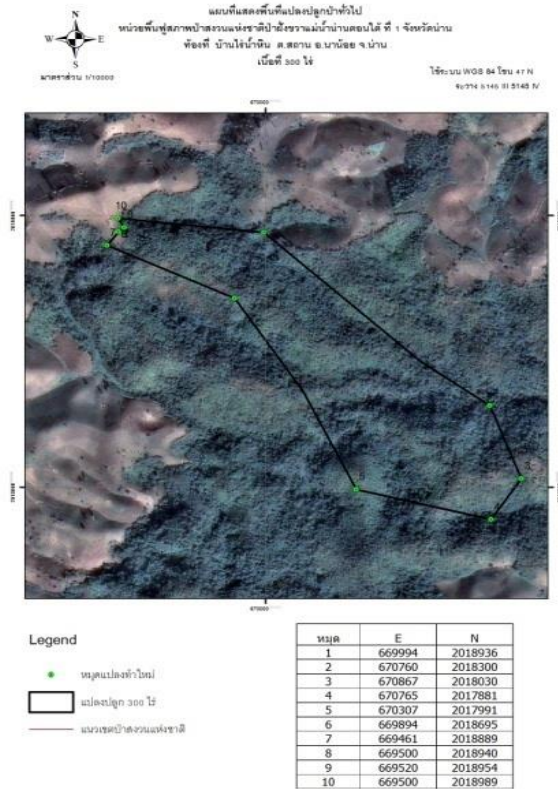

## โครงการ/กิจกรรมปีที่ปลูก ๒๕๖๐

ท้องที่ ตำบลสถาน อำเภอนาน้อย จังหวัดน่าน เนื้อที่ ๓๐๐ ไร่

หัวหน้าหน่วยฟื้นฟูสภาพป่า นายชาติริ สัทธรรมนุวงศ์ เจ้าพนักงานป่าไม้อาวุโส

แผนที่ 1:50,000

ภาพถ่ายทางอากาศ

### ค่าพิกัดแปลงปลูกป่า

X	Y
669994	2018936
670760	2018300
670867	2018030
670765	2017881
670307	2017991
669894	2018695
669461	2018889
669500	2018940
669520	2018954
669500	2018989

### ภาพพื้นที่ก่อนดำเนินการ

### พื้นที่ดำเนินการกิจกรรมปลูกป่า