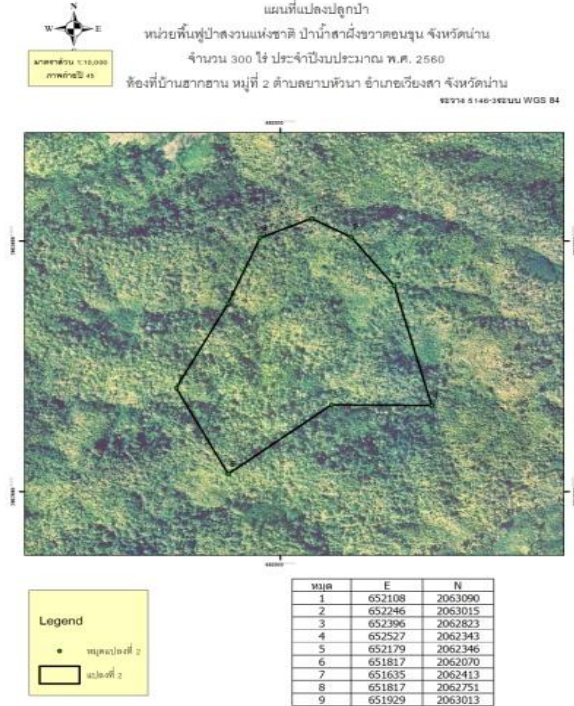

หน่วยฟื้นฟูสภาพป่าสงวนแห่งชาติ ป่าน้ำสาฝั่งขวาตอนบน ที่ ๒ จังหวัดน่าน

โครงการ/กิจกรรมปลูกป่าทั่วไปปีที่ปลูก ๒๕๖๐

ท้องที่ บ้านฮากฮาน ตำบลยาบห้วยนา อำเภอเวียงสา จังหวัดน่าน เนื้อที่ ๓๐๐ ไร่

หัวหน้าหน่วยฟื้นฟูสภาพป่า นายภักดี สมใจ เจ้าพนักงานป่าไม้ชำนาญงาน

แผนที่ 1:50,000

ภาพถ่ายทางอากาศ

ค่าพิกัดแปลงปลูกป่า

X	Y
652108	2063090
652246	2063015
652396	2062823
652527	2062343
652179	2062346
651817	2062070
651635	2062413
651817	2062751
651929	2063013

ชนิดพันธุ์ไม้ที่ปลูก

ที่	ชนิด	ร้อยละ
1	สัก	38
2	ประดู่	19
3	มะค่าโมง	19
4	หว้า	12
5	ยมหิน	6
6	พะยุง	6

ภาพพื้นที่ก่อนดำเนินการ

พื้นที่ดำเนินการกิจกรรมปลูกป่า