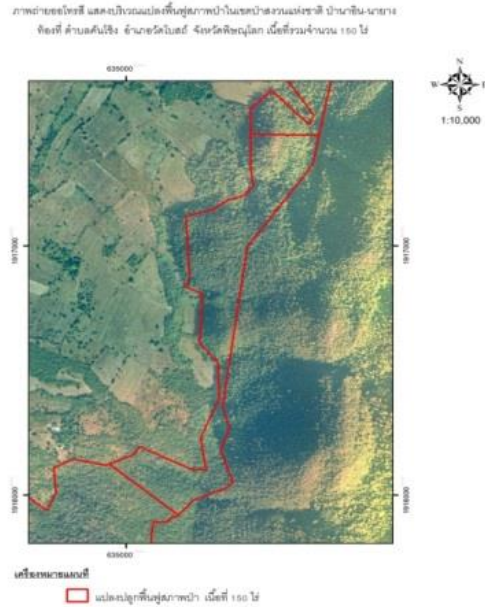

หน่วยฟื้นฟูสภาพป่าสงวนแห่งชาติ ป่านาอิน-นายาง ที่ ๗ จังหวัดพิษณุโลก

กิจกรรมปลูกป่าทั่วไป ปีที่ปลูก พ.ศ.๒๕๖๐

ท้องที่ ตำบลคันโช้ง อำเภอวัดโบสถ์ จังหวัดพิษณุโลก เนื้อที่ ๑๐๐ ไร่

หัวหน้าหน่วยฟื้นฟูสภาพป่า(ชื่อผู้รับผิดชอบ) นายนันทพงษ์ คำปิ่น ตำแหน่ง เจ้าพนักงานป่าไม้ชำนาญงาน

แผนที่ 1:50,000

ภาพถ่ายทางอากาศ

ค่าพิกัดแปลงปลูกป่า

X	Y	X	Y	X	Y
634834	1916070	634875	1917022	634851	1916087
634589	1916273	634863	1917269	634883	1916123
634589	1916275	634955	1917294	634932	1916149
634670	1916309	635010	1917334	635000	1916172
634697	1916344	635070	1917352		
634884	1916253	635104	1917391		
634934	1916252	635095	1917454		
634915	1916381	635095	1917597		
634982	1916539	635340	1917594		
634977	1916681	635316	1917475		
634982	1916539	635082	1917147		
634977	1916681	634994	1916512		
634910	1916763	635018	1916420		
634922	1916957	634987	1916328		
634860	1916987	635029	1916199		

ชนิดพันธุ์ไม้ที่ปลูก

ที่	ชนิด	ร้อยละ
1	มะค่า	20
2	ประดู่	15
3	พะยุง	20
4	สัก	20
5	ตะเคียน	10
6	ยางนา	5
7	อินทนิล	10

ภาพพื้นที่ก่อนดำเนินการ

พื้นที่ดำเนินการกิจกรรมปลูกป่า