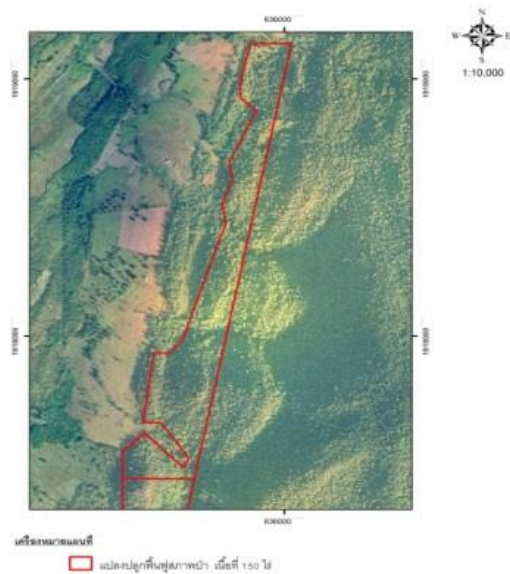

ค่าพิกัดแปลงปลูกป่า