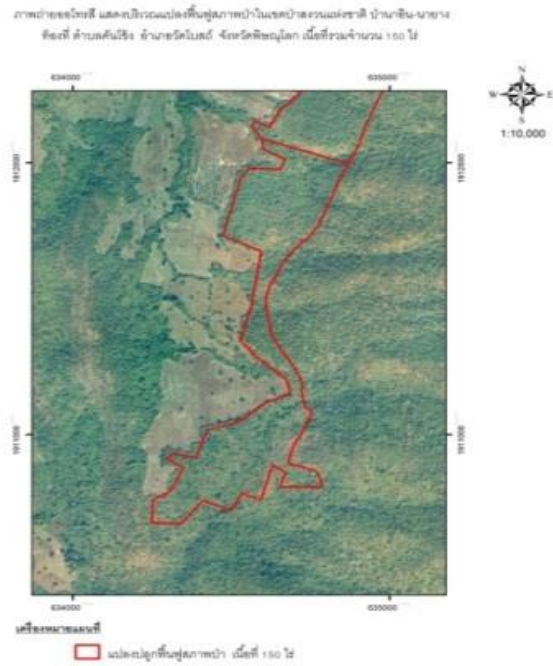

หน่วยฟื้นฟูสภาพป่าสงวนแห่งชาติ ป่านาอิน-นายาง ที่ ๕ จังหวัดพิษณุโลก

กิจกรรมปลูกป่าทั่วไป ปีที่ปลูก พ.ศ.๒๕๖๐

ท้องที่ ตำบลคันโช้ง อำเภอวัดโบสถ์ จังหวัดพิษณุโลก เนื้อที่ ๑๐๐ ไร่

หัวหน้าหน่วยฟื้นฟูสภาพป่า(ชื่อผู้รับผิดชอบ) นายสำราญ ชมบุญ ตำแหน่ง เจ้าพนักงานป่าไม้ชำนาญงาน

แผนที่ 1:50,000

ภาพถ่ายทางอากาศ

ค่าพิกัดแปลงปลูกป่า

ชนิดพันธุ์ไม้ที่ปลูก

X	Y	X	Y	X	Y	X	Y
634460	1912012	634320	1911011	634174	1911199	634251	1912201
634350	1911834	634278	1911037	634259	1911269	634244	1912238
634285	1911726	634241	1910910	634334	1911300	634243	1912239
634259	1911614	634184	1910935	634321	1911355	634246	1912239
634298	1911475	634147	1910872	634226	1911437	634518	1912147
634356	1911381	634059	1910907	634176	1911497	634422	1911918
634383	1911248	633990	1910822	634210	1911624		
634397	1911244	633897	1910827	634227	1911727		
634380	1911176	633900	1910910	634241	1911826		
634340	1911097	633957	1910942	634122	1911884		
634329	1911044	633997	1911029	634134	1911929		
634417	1911011	633945	1911059	634176	1912088		
634432	1910968	633962	1911079	634204	1912131		
634435	1910957	634037	1911067	634304	1912126		
634301	1910957	634072	1911166	634319	1912163		

ภาพแสดงผลดำเนินการกิจกรรมปลูกป่า